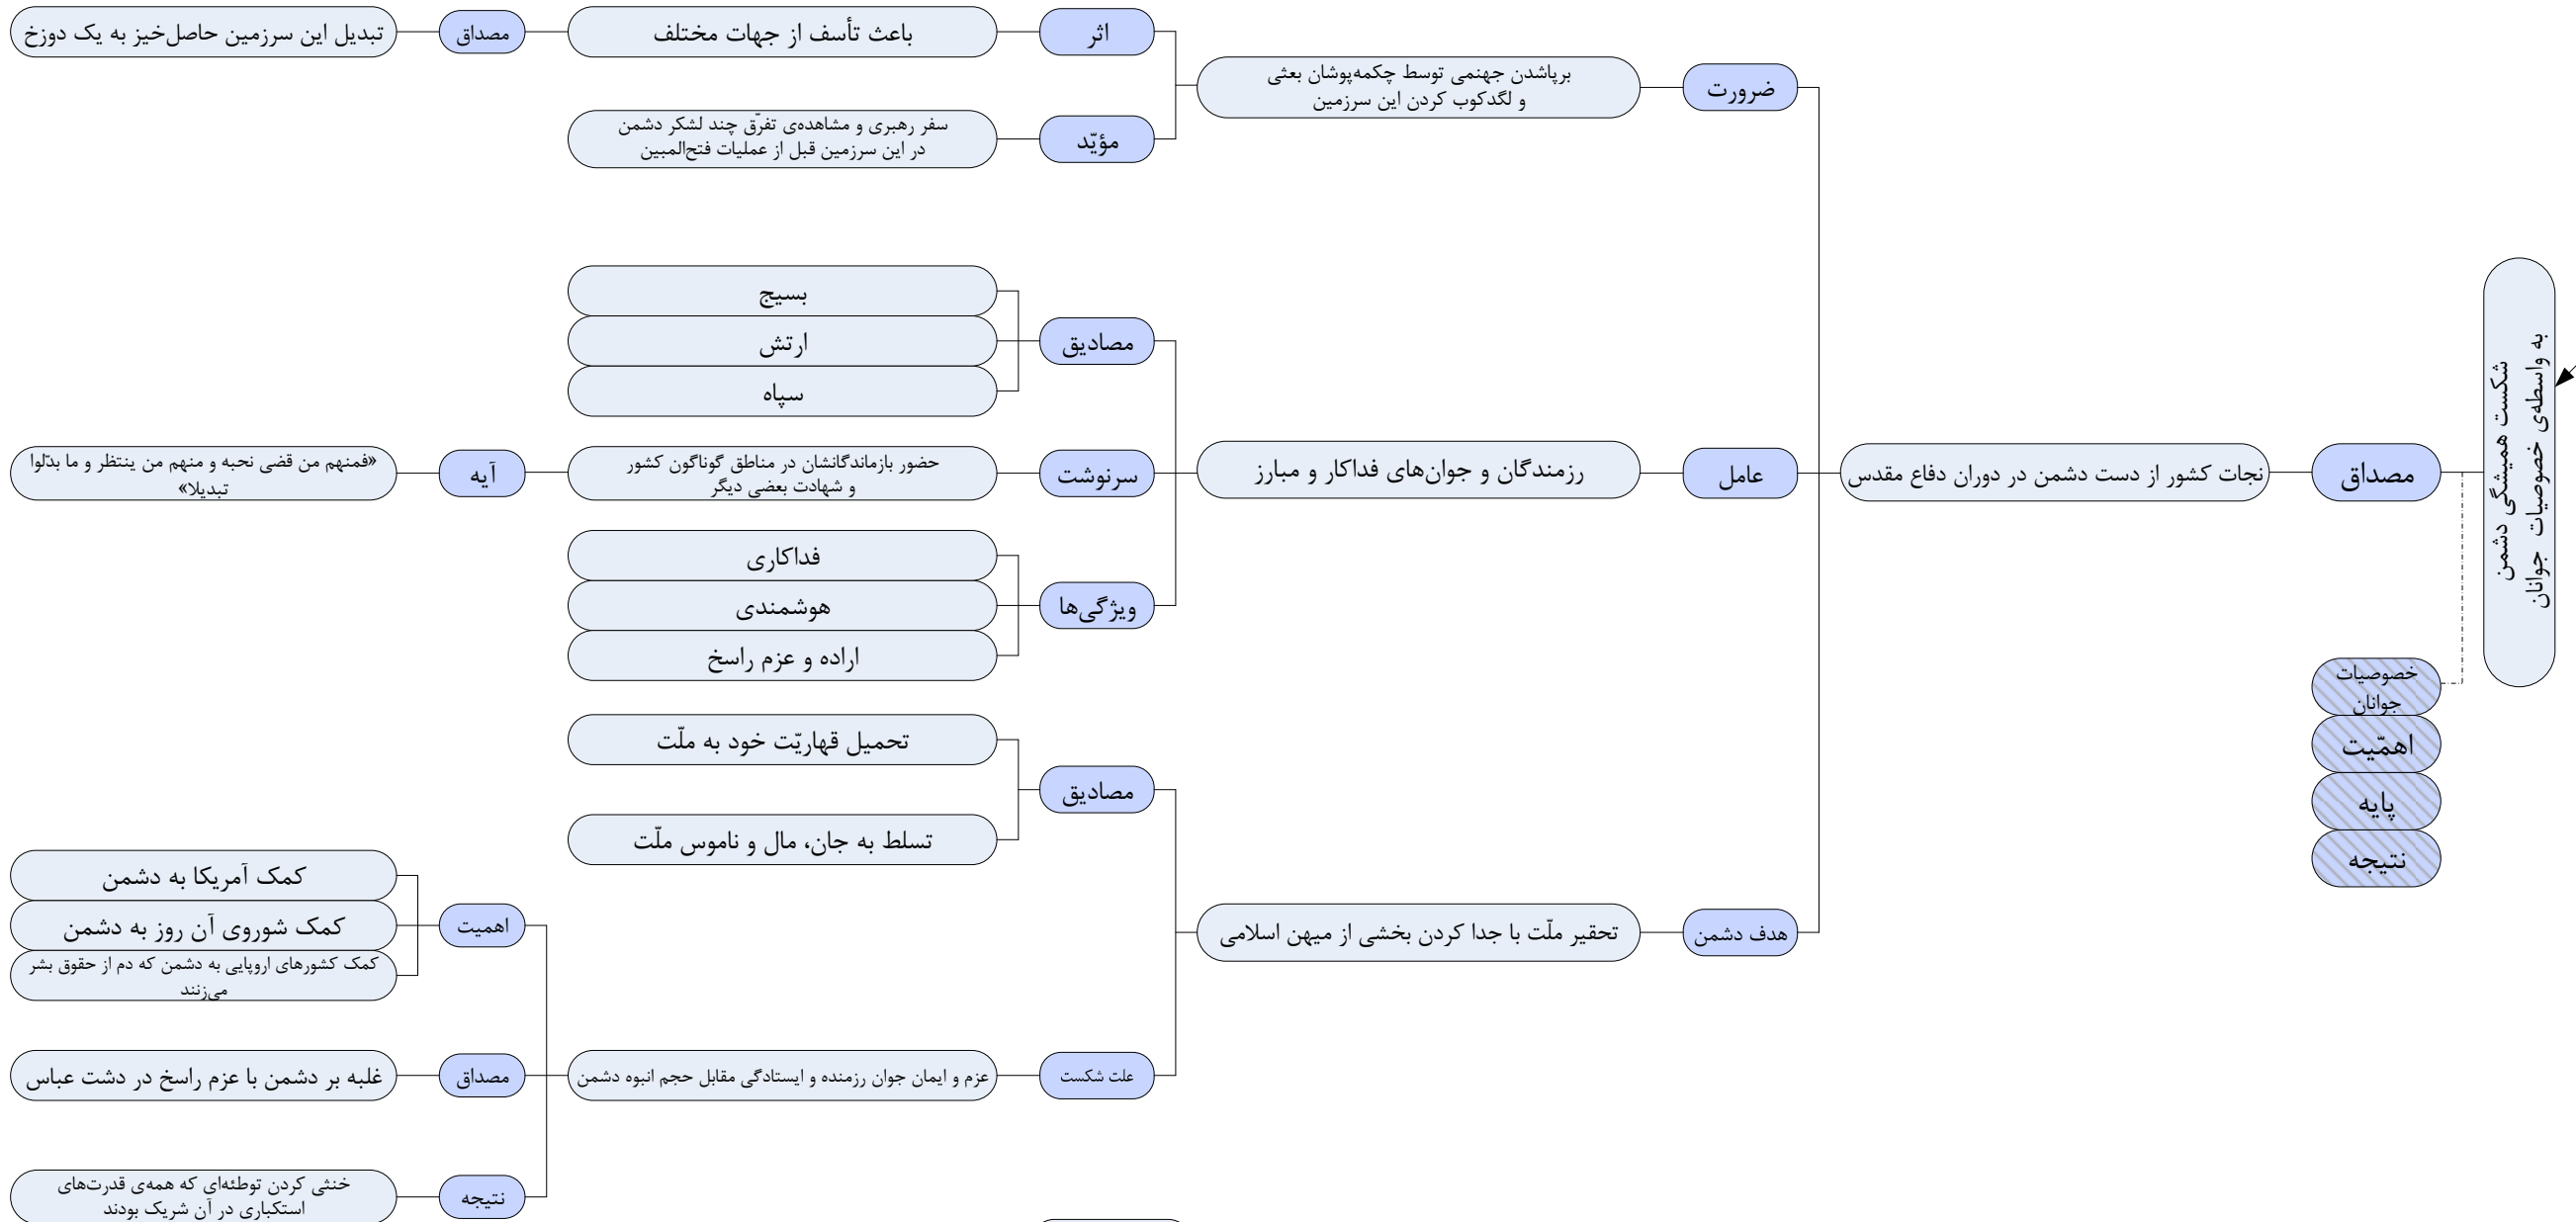

# بیانات رهبر معظم انقلاب اسلامی در منطقه عملیاتی فتح‌المبین

۱۳۸۹/۰۱/۱۱

- دلیل**
- سفر رهبری به روستاهای مورد ظلم
  - قرار گرفته و مشاهده‌ی روحیه‌ی مردم
- ابعاد پیوند**
- پیوستگی به ایران اسلامی
  - پیوستگی به ملت مبارز و قهرمان
  - پیوستگی به پرچم پرافراشته‌ی اسلام در ایران

حضور در منطقه عملیاتی فتح‌المبین

به واسطه‌ی خصوصیات دشمن

راهنما:

- ← محور بیانات
- زیرمجموعه
- ... شرح در صفحه بعد
- ..... شرح در صفحه قبل
- شرح در پیوست