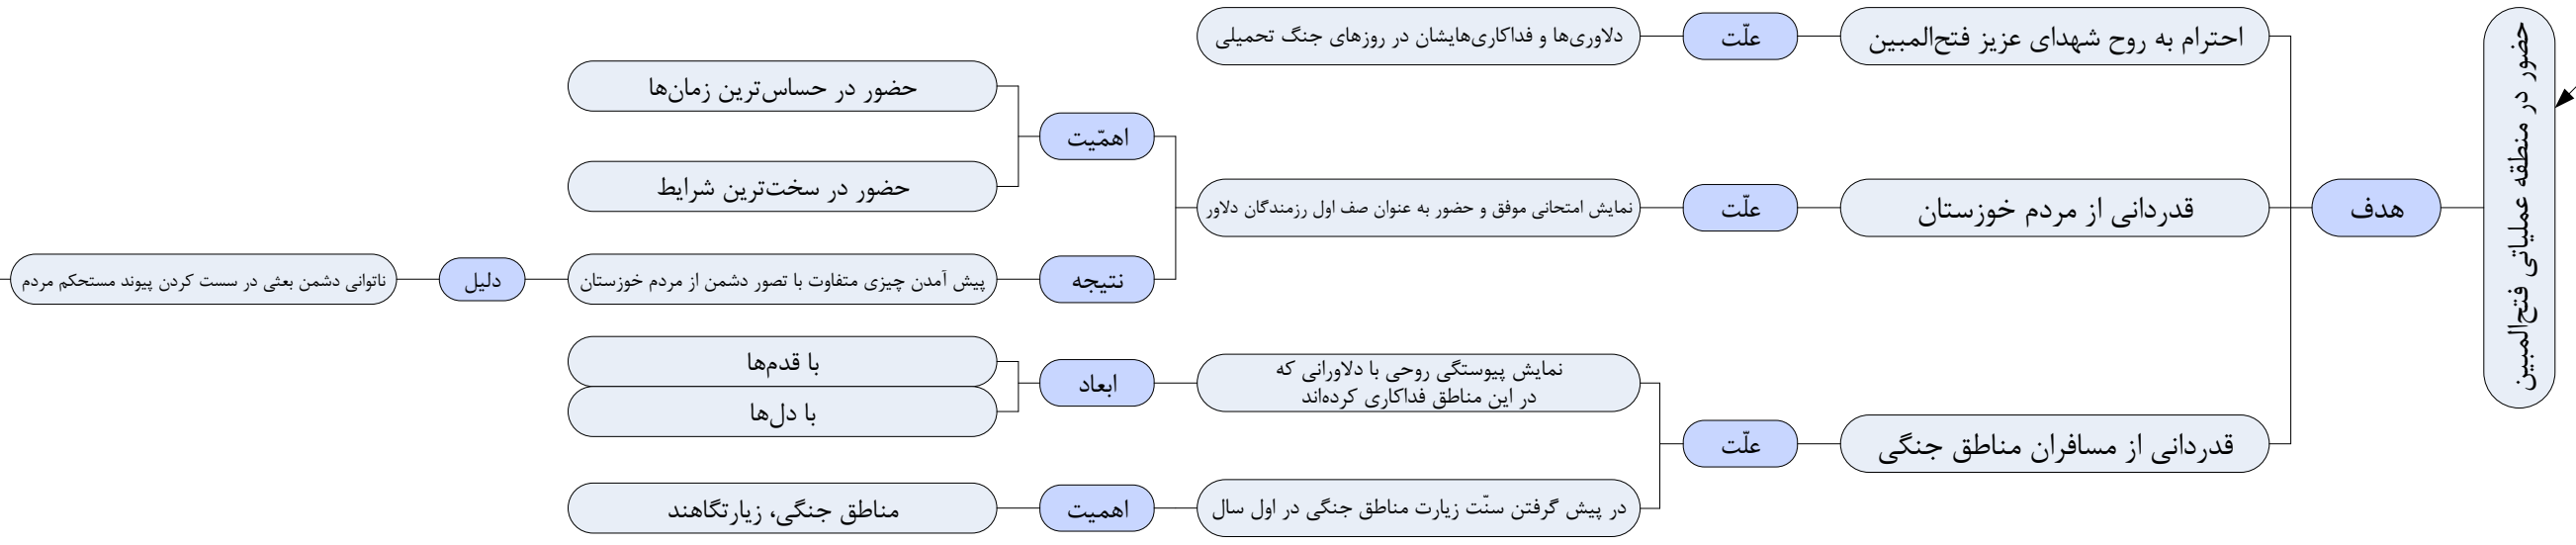

# بیانات رهبر معظم انقلاب اسلامی در منطقه عملیاتی فتح‌المبین

۱۳۸۹/۰۱/۱۱

- دلیل**
- سفر رهبری به روستاهای مورد ظلم
  - قرار گرفته و مشاهده‌ی روحیه‌ی مردم
- ابعاد پیوند**
- پیوستگی به ایران اسلامی
  - پیوستگی به ملت مبارز و قهرمان
  - پیوستگی به پرچم پرافراشته‌ی اسلام در ایران

حضور در منطقه عملیاتی فتح‌المبین

به واسطه‌ی خصوصیات دشمن

راهنما:

- ← محور بیانات
- زیرمجموعه
- ... شرح در صفحه بعد
- ..... شرح در صفحه قبل
- شرح در پیوست