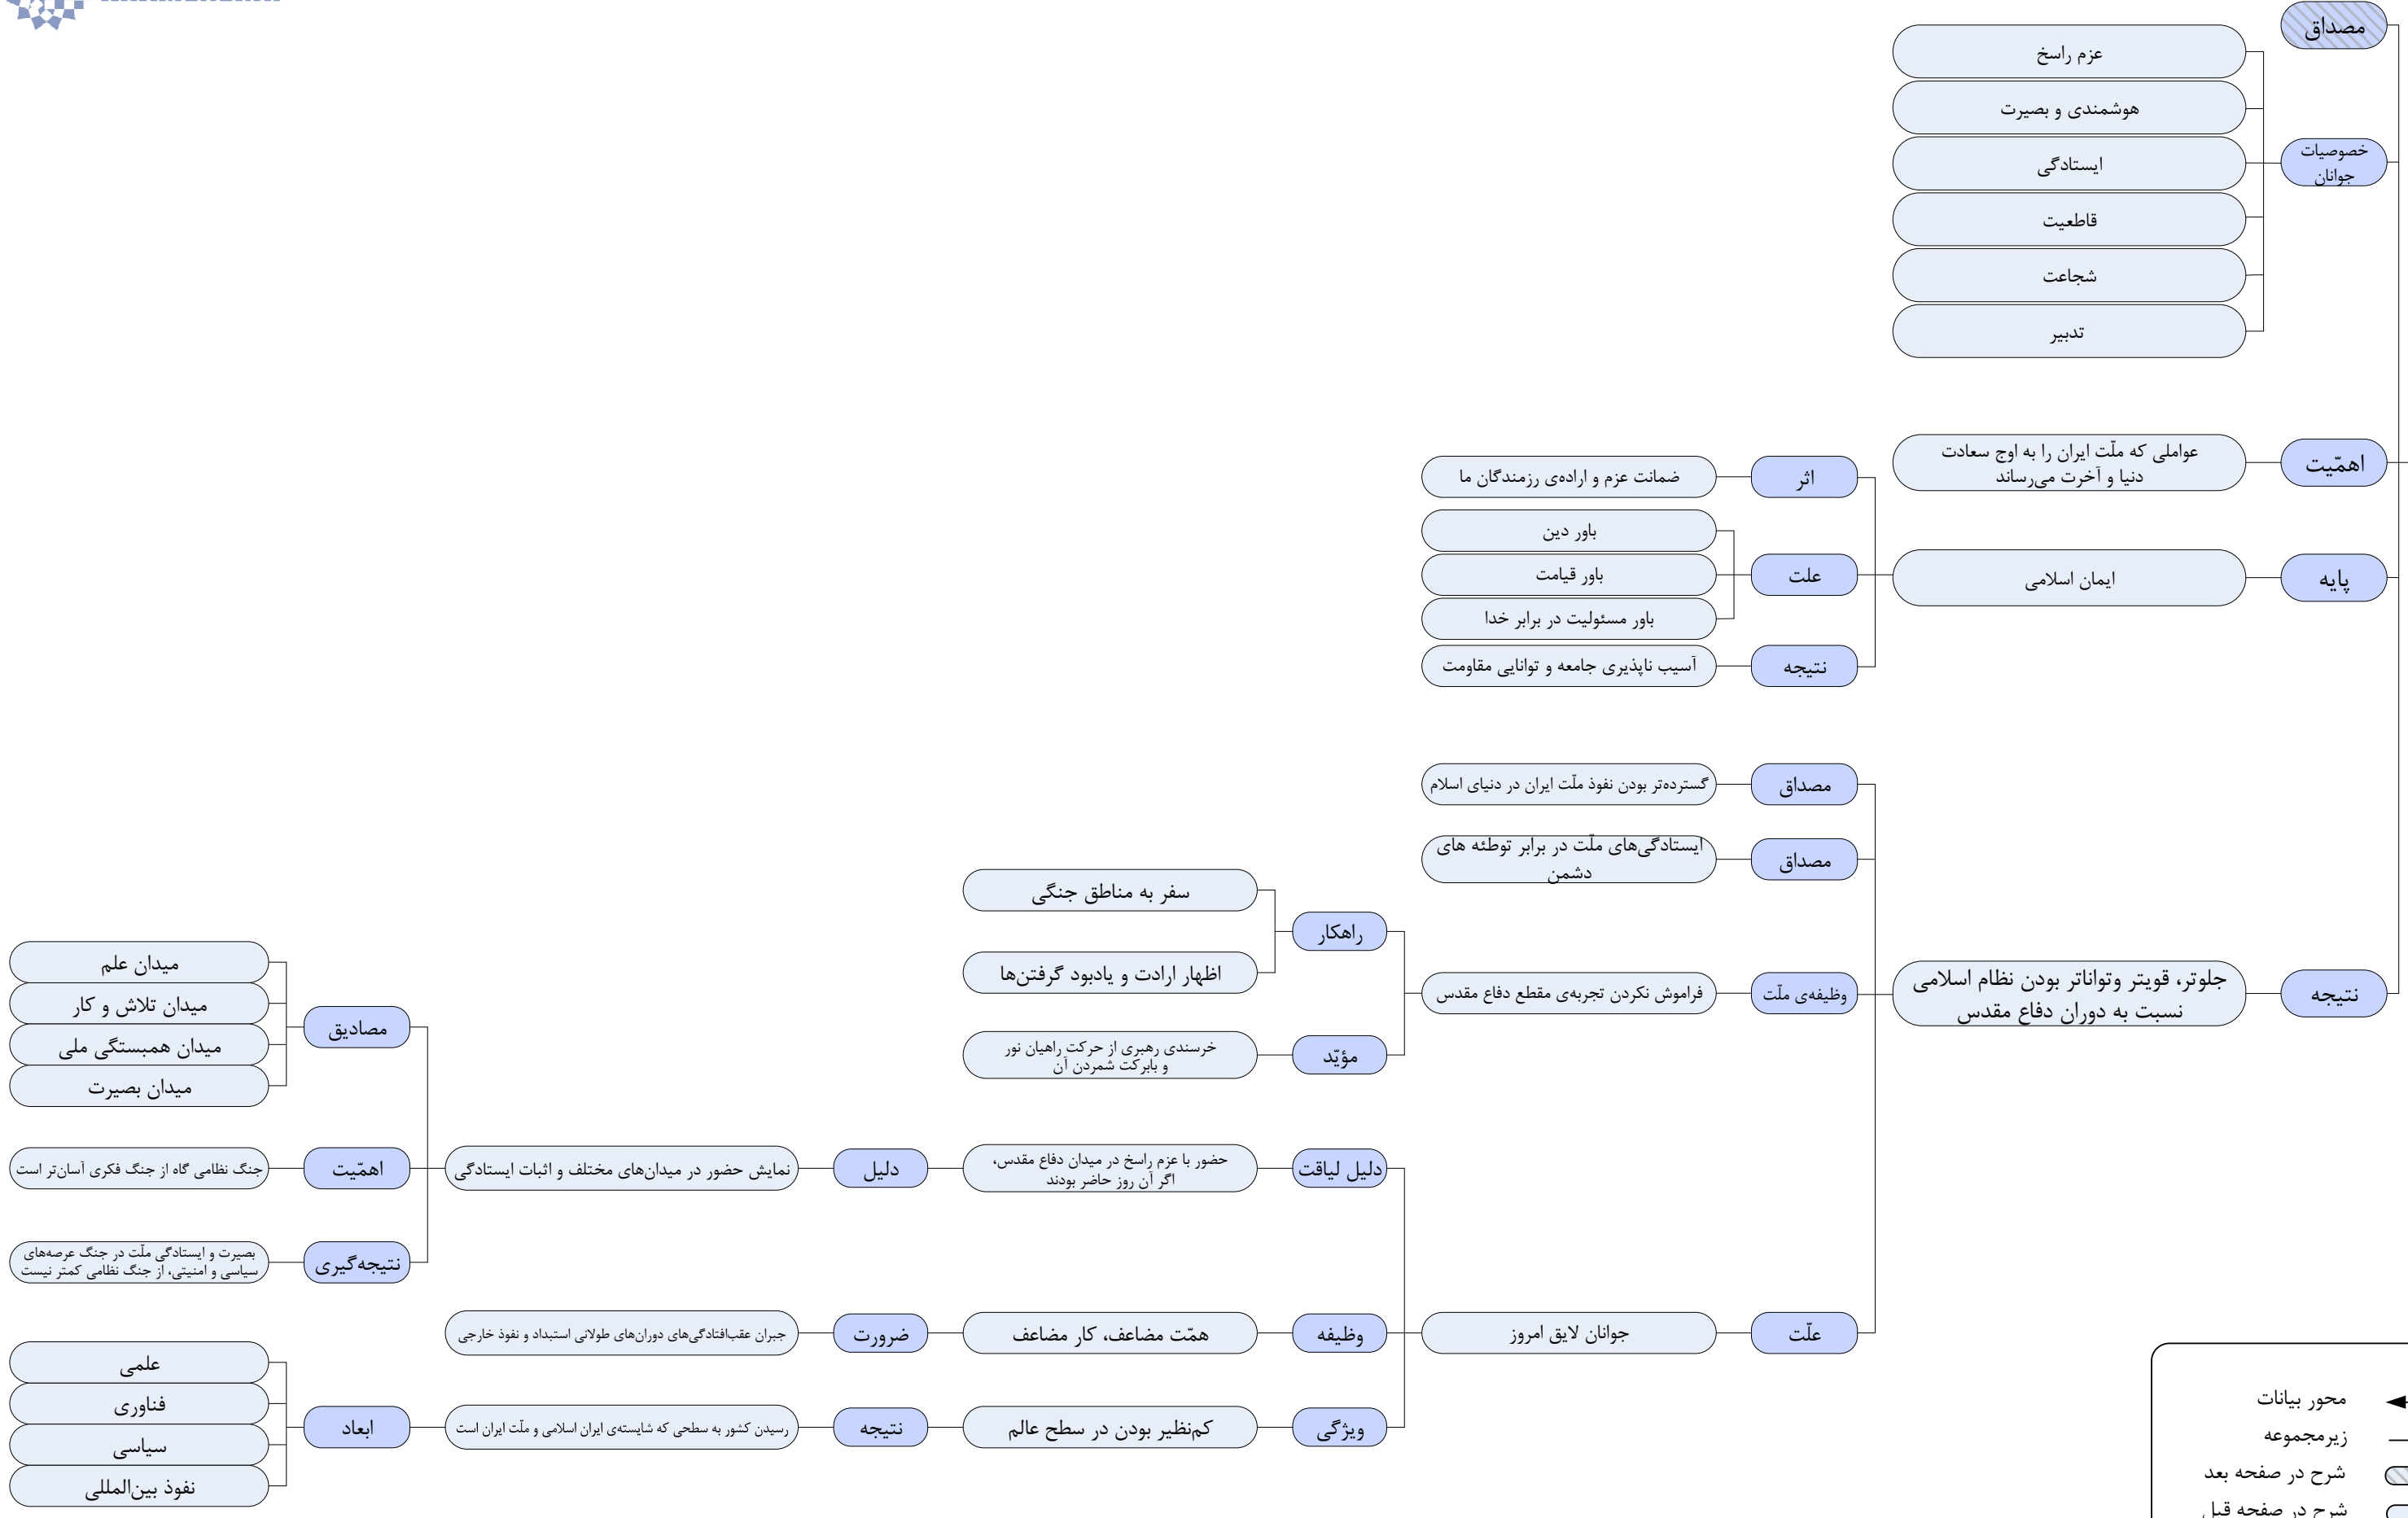

# بیانات رهبر معظم انقلاب اسلامی در منطقه عملیاتی فتح‌المبین

۱۳۸۹/۰۱/۱۱

- دلیل**
- سفر رهبری به روستاهای مورد ظلم
  - قرار گرفته و مشاهده‌ی روحیه‌ی مردم
- ابعاد پیوند**
- پیوستگی به ایران اسلامی
  - پیوستگی به ملت مبارز و قهرمان
  - پیوستگی به پرچم پرافراشته‌ی اسلام در ایران

حضور در منطقه عملیاتی فتح‌المبین

به واسطه‌ی خصوصیات دشمن

راهنما:

- ← محور بیانات
- زیرمجموعه
- ... شرح در صفحه بعد
- ..... شرح در صفحه قبل
- شرح در پیوست