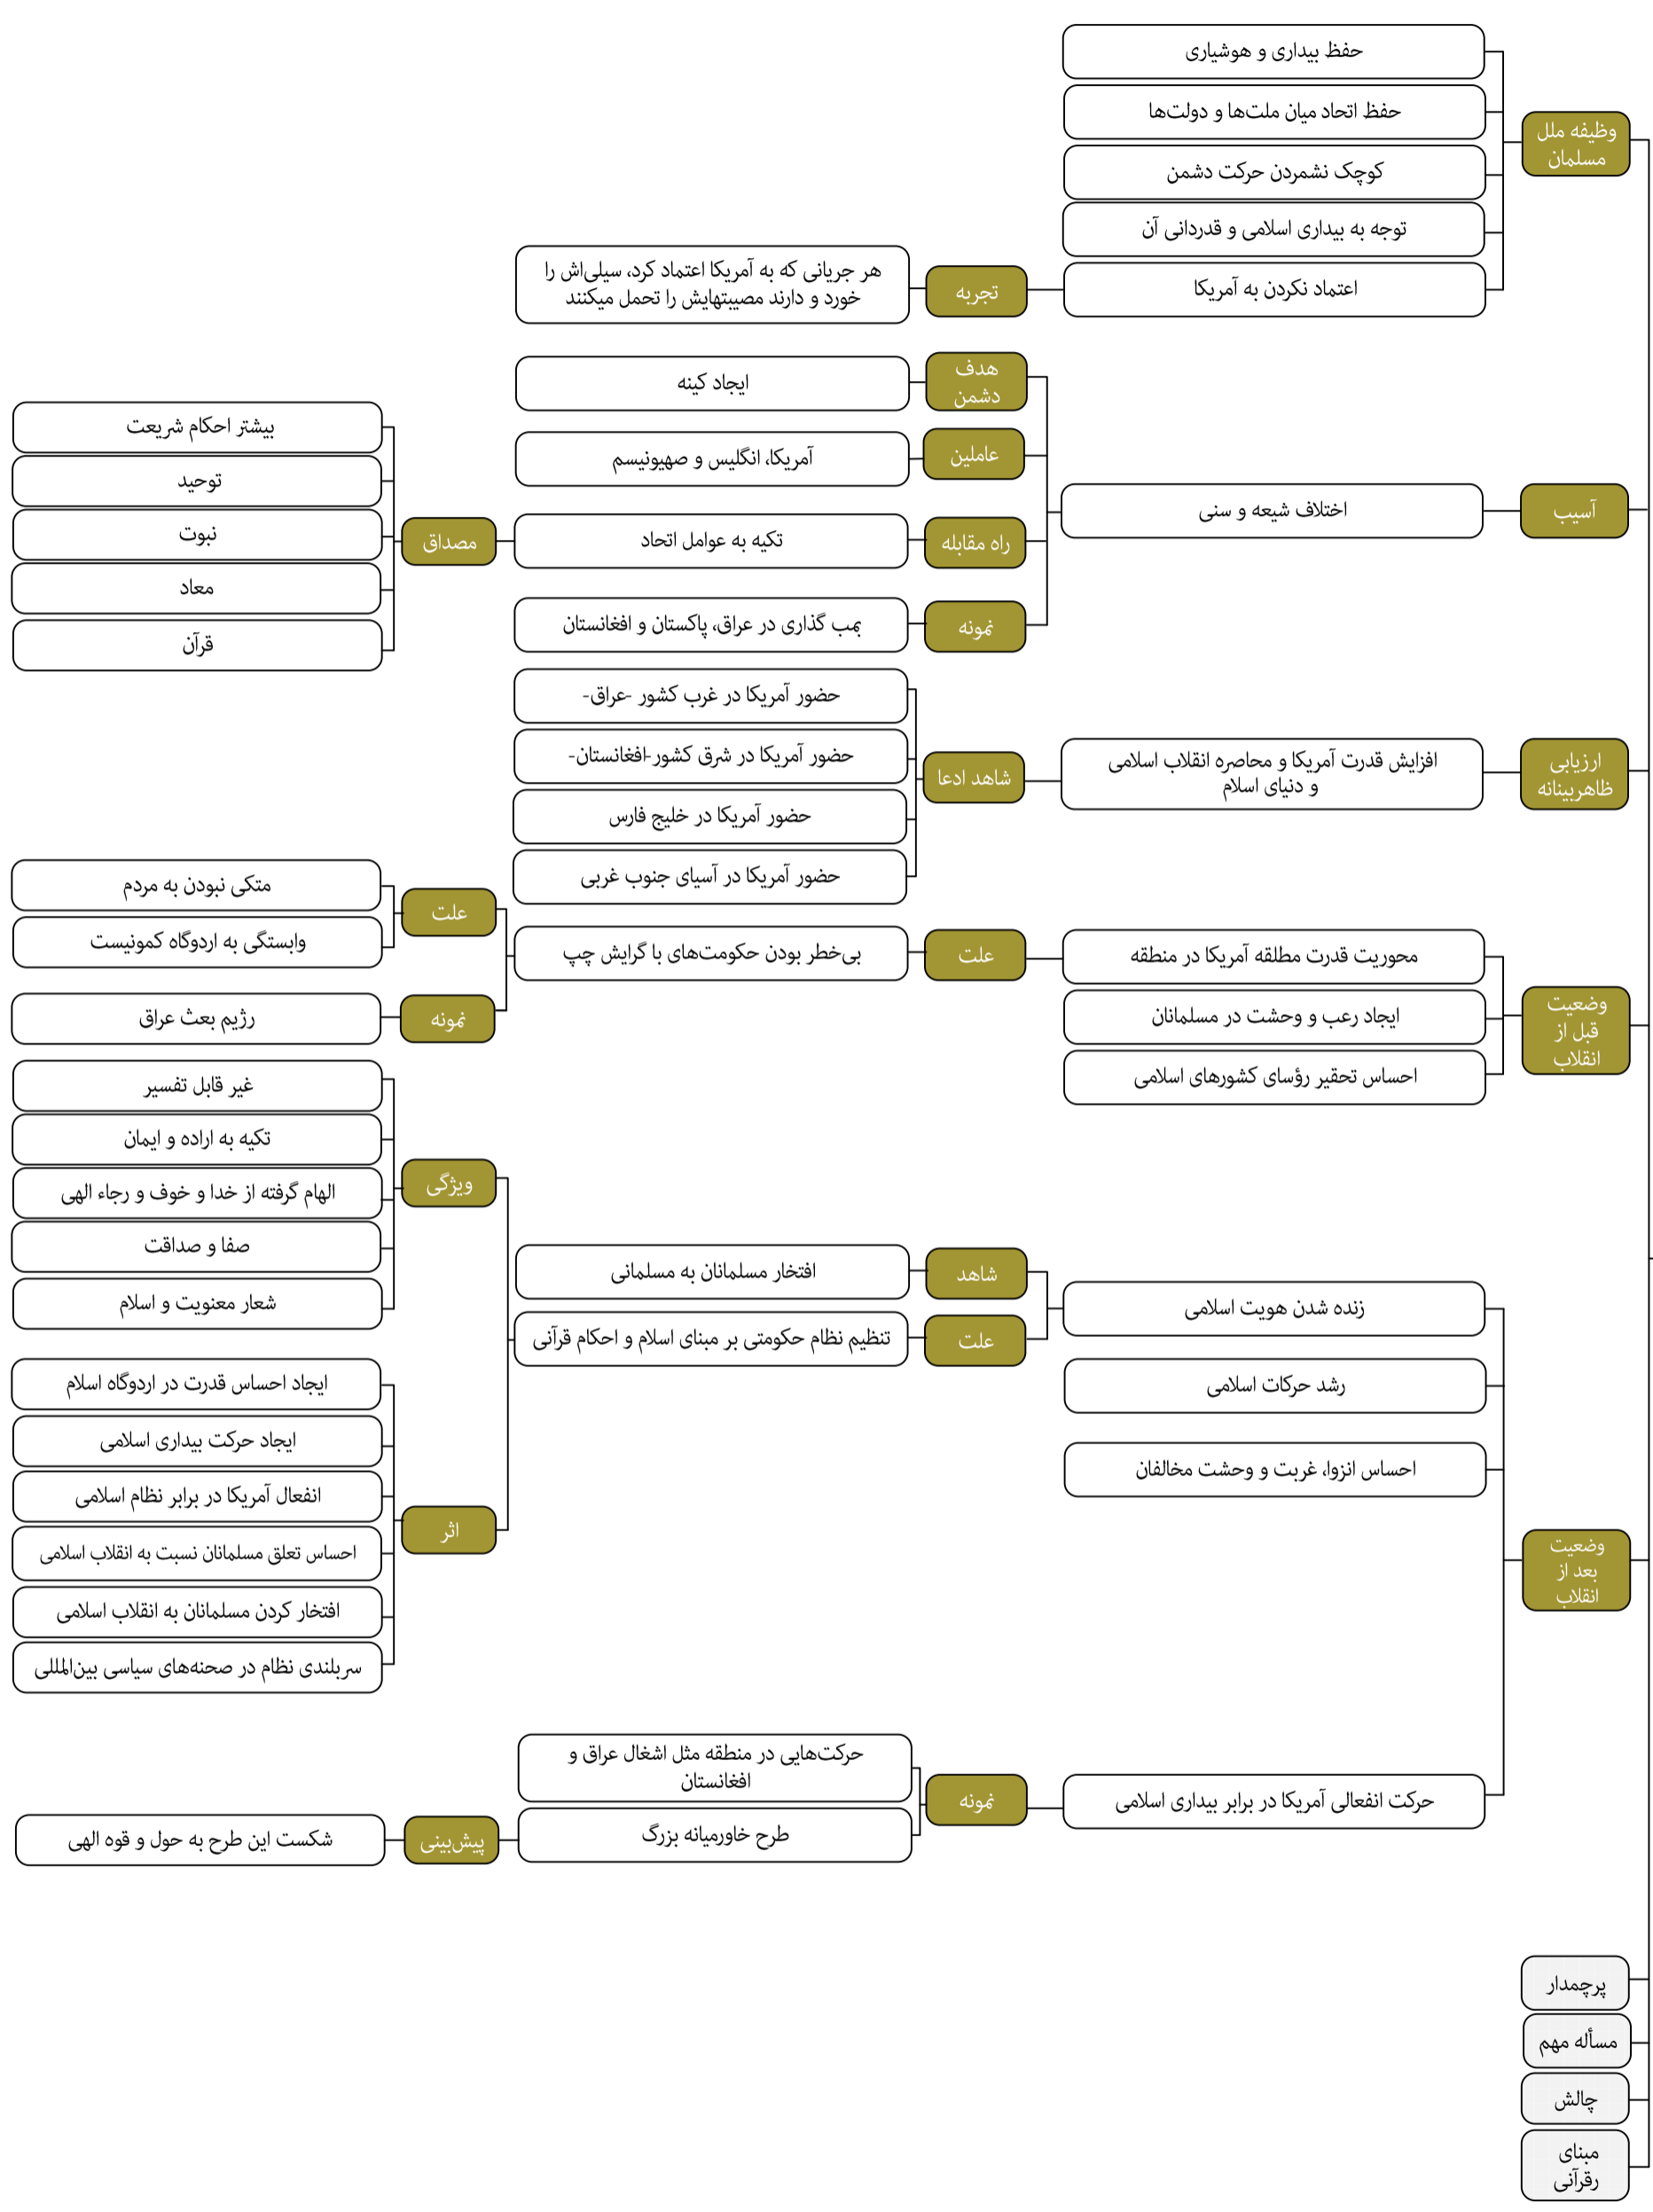

محورهای اصلی بیانات رهبر انقلاب اسلامی در حرم مطهر امام خمینی درباره شخصیت امام از سال ۱۳۶۹ تا ۱۴۰۰

شخصیت امام خمینی

محورهای اصلی بیانات رهبر انقلاب اسلامی در حرم مطهر امام خمینی درباره شخصیت امام از سال ۱۳۶۹ تا ۱۴۰۰

شخصیت امام خمینی

محورهای اصلی بیانات رهبر انقلاب اسلامی در حرم مطهر امام خمینی درباره شخصیت امام از سال ۱۳۶۹ تا ۱۴۰۰

شخصیت امام خمینی

محورهای اصلی بیانات رهبر انقلاب اسلامی در حرم مطهر امام خمینی درباره شخصیت امام از سال ۱۳۶۹ تا ۱۴۰۰

مکتب امام خمینی

توجه به نقشه امام خمینی به عنوان یک نظم مدنی-سیاسی بر اساس عقلانیت اسلامی

مکتب امام خمینی

- اهمیت
- هدف
- معنا
- مبنا
- ویژگی
- ابعاد
- شاخص‌ها
- دستاوردها
- خطرات پیش رو
- چالش

حرکت بر اساس نقشه راه و اصول امام

الزام

- پرچمدار
- مسئله مهم
- چالش
- مبنای قرآنی

محورهای اصلی بیانات رهبر انقلاب اسلامی در حرم مطهر امام خمینی درباره جهان اسلام از سال ۱۳۶۹ تا ۱۴۰۰

- وظیفه ملل مسلمان
- آسیب
- ارزیابی
- وضعیت قبل از انقلاب
- وضعیت بعد از انقلاب
- پرچمدار
- مسأله مهم