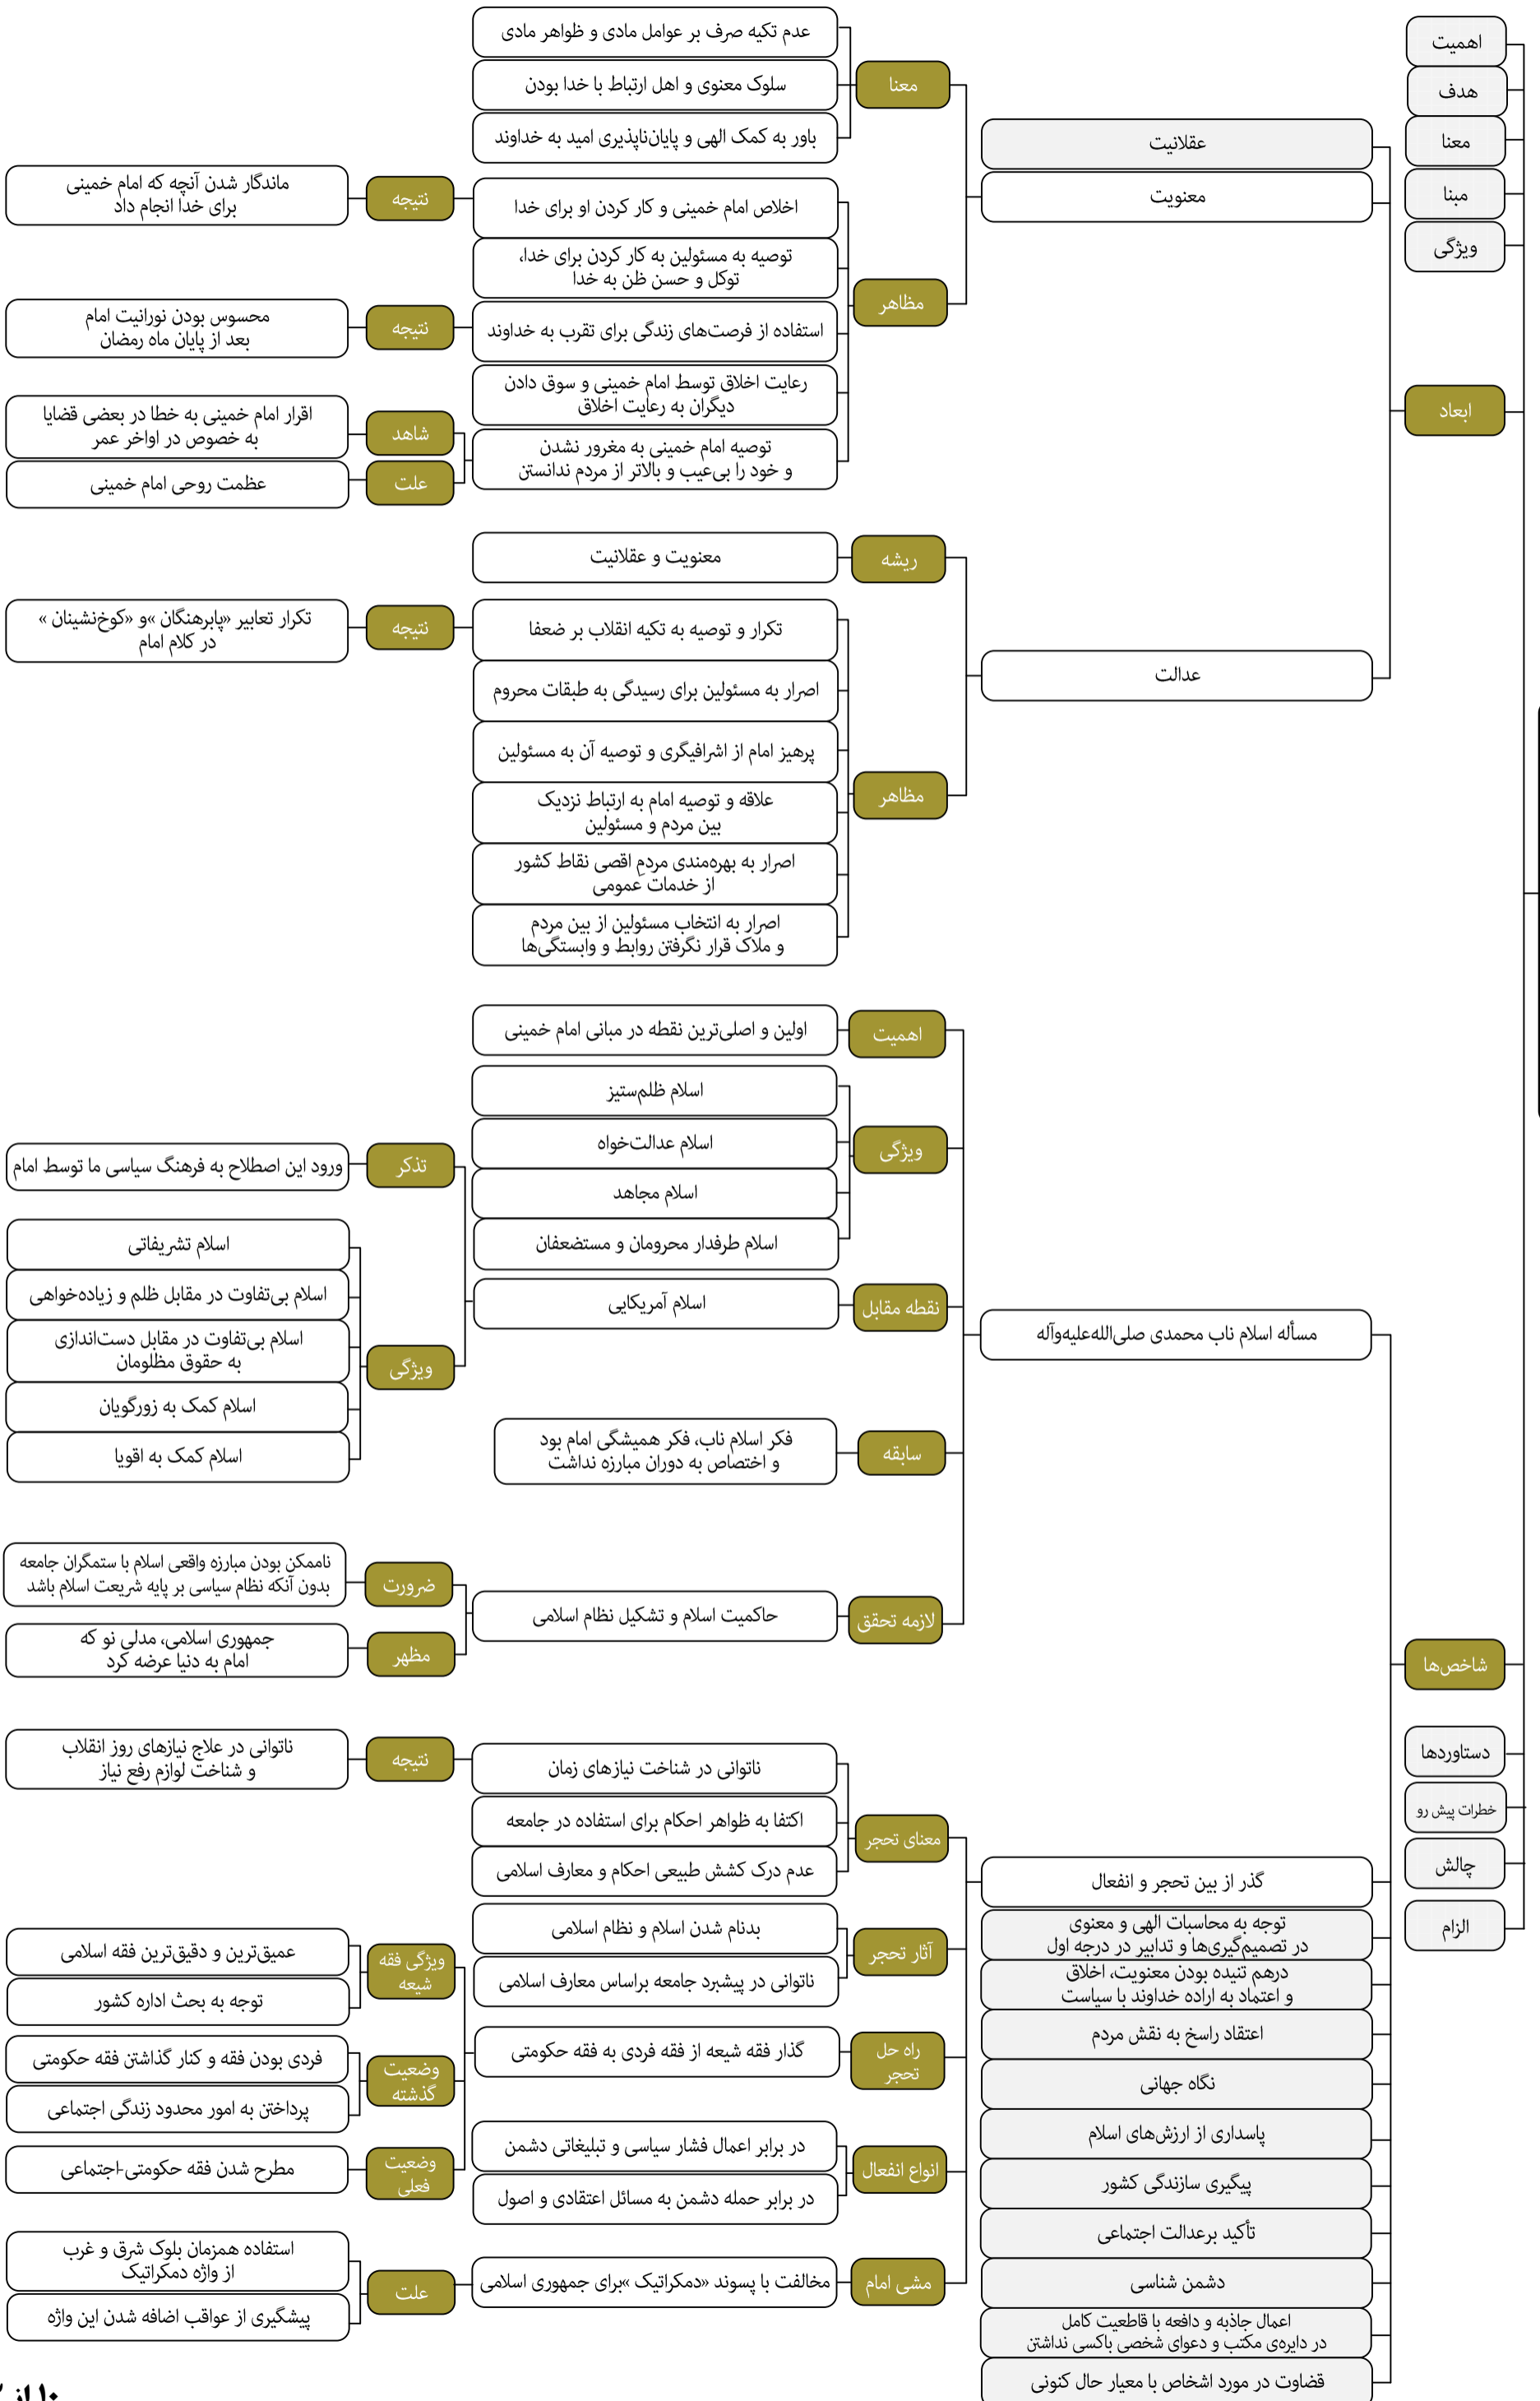

محورهای اصلی بیانات رهبر انقلاب اسلامی در حرم مطهر امام خمینی درباره مکتب امام از سال ۱۳۶۹ تا ۱۴۰۰

مکتب امام خمینی