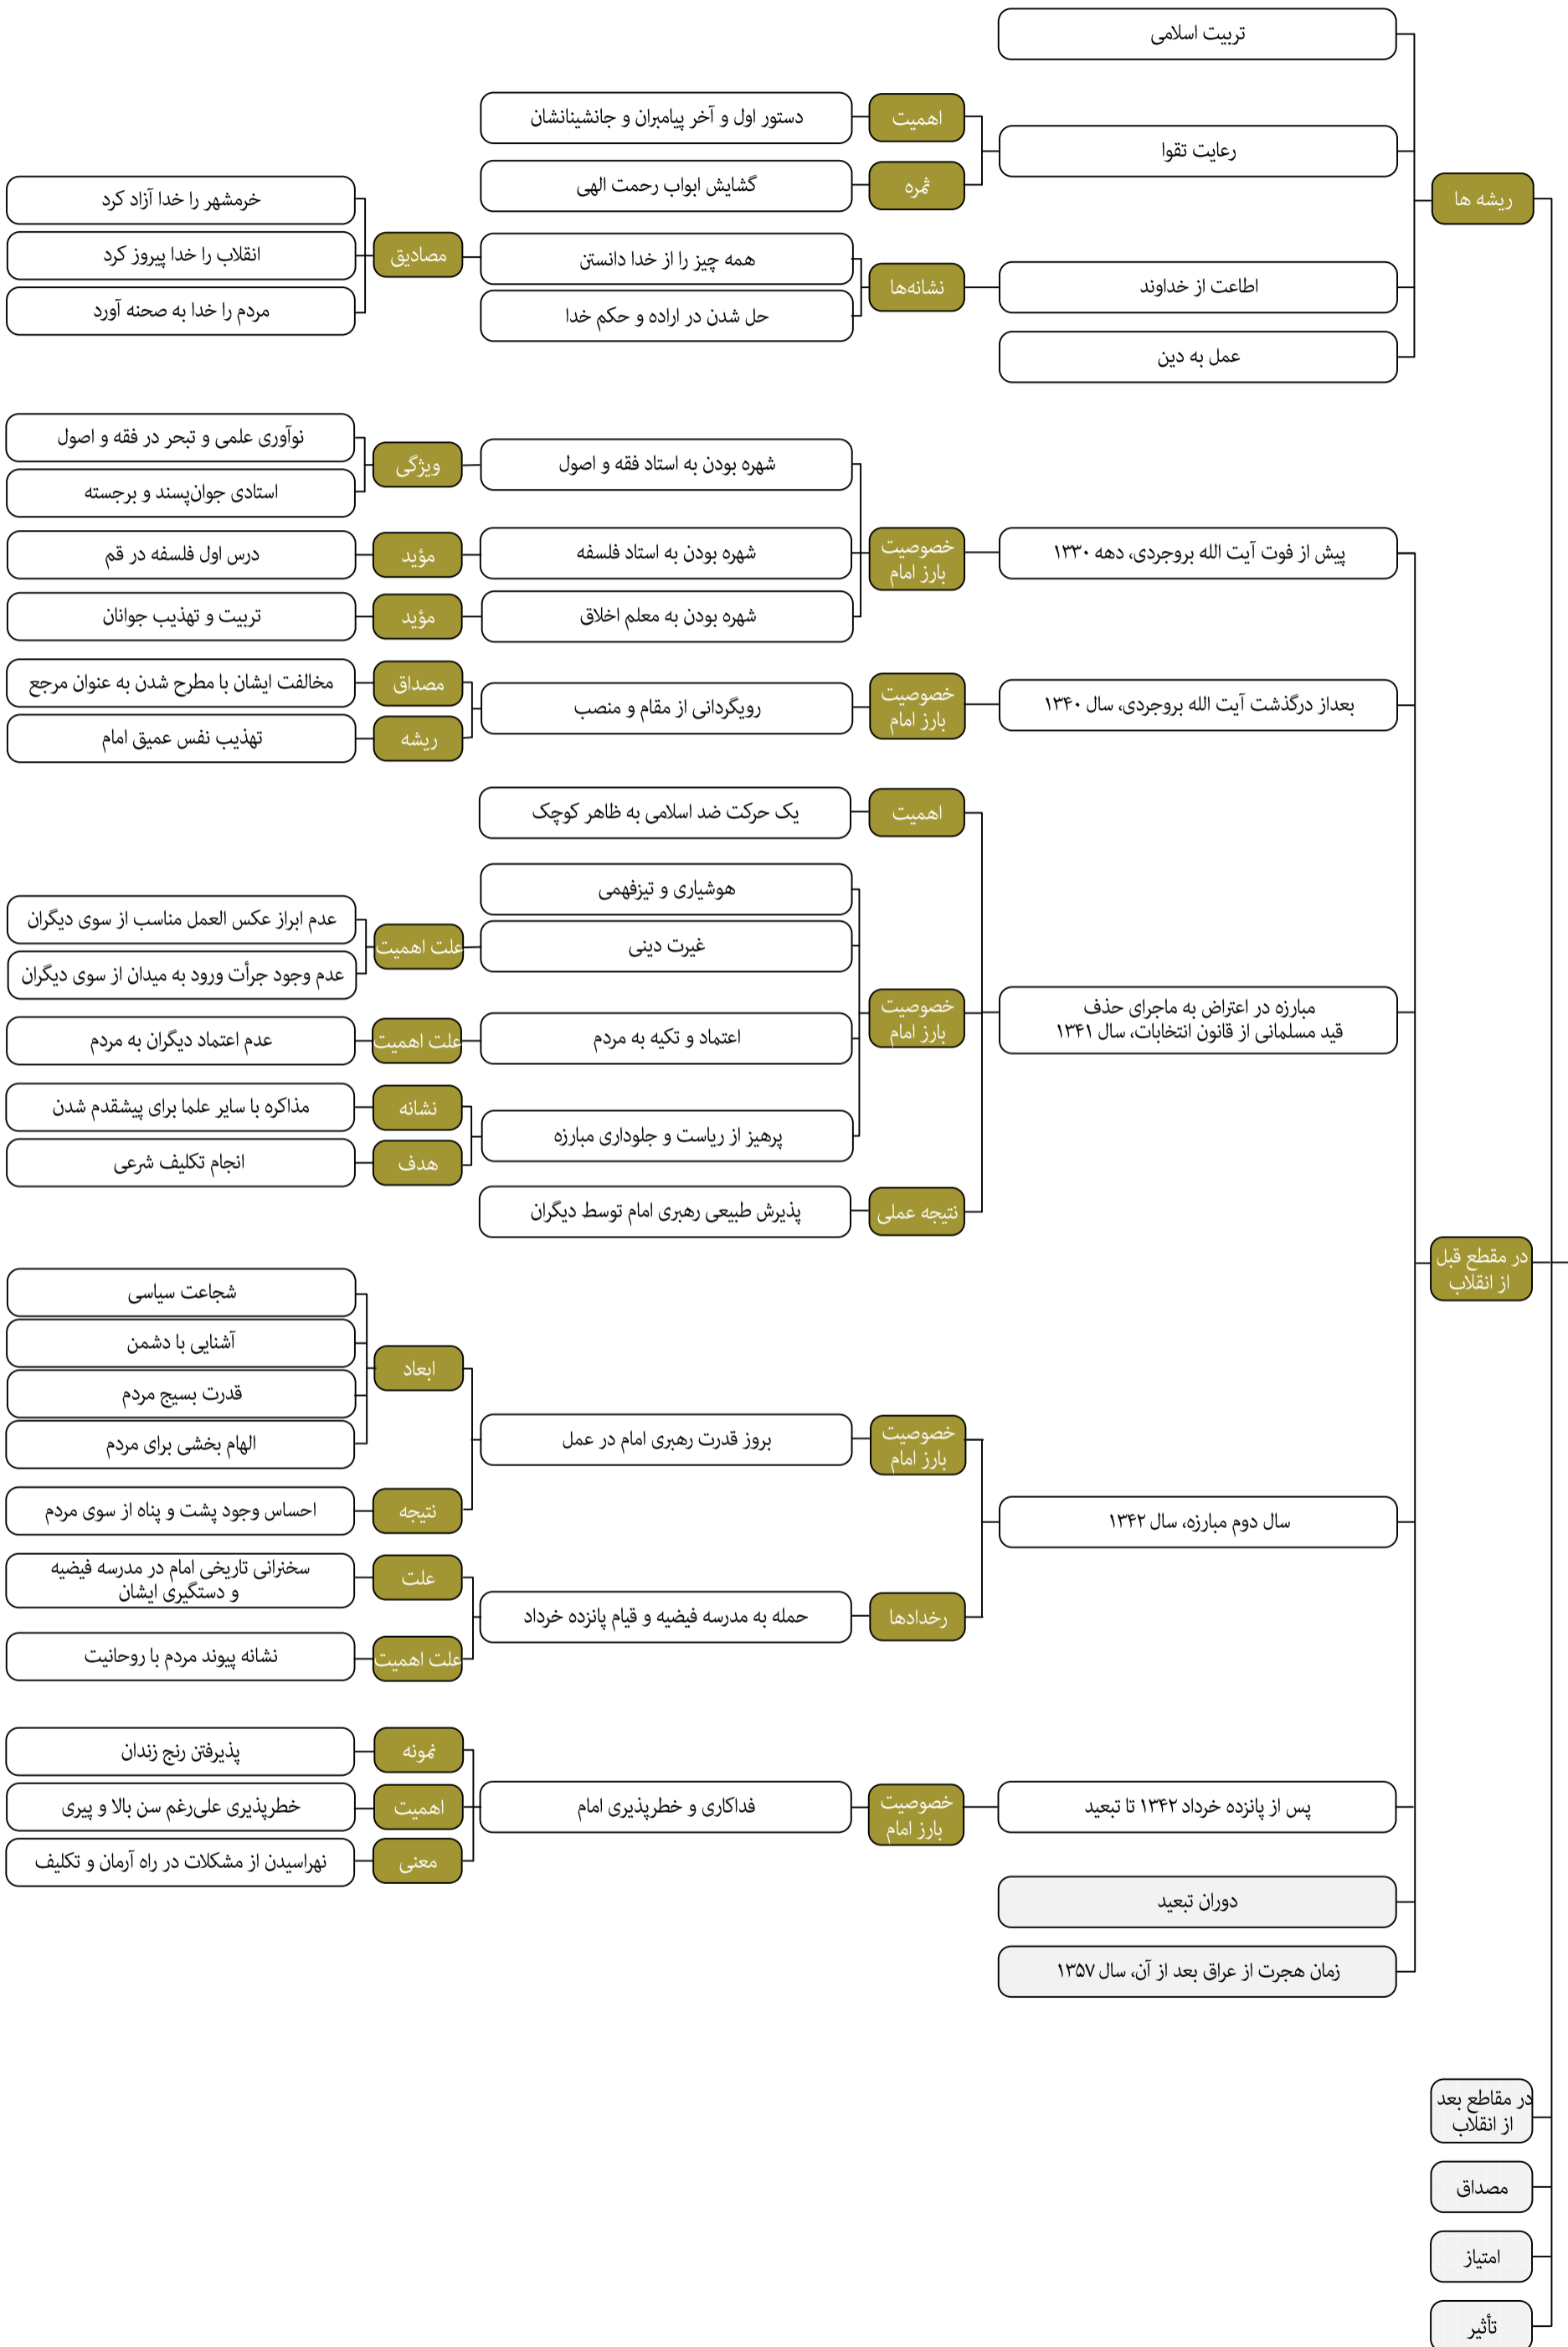

محورهای اصلی بیانات رهبر انقلاب اسلامی در حرم مطهر امام خمینی درباره شخصیت امام از سال ۱۳۶۹ تا ۱۴۰۰

محورهای اصلی بیانات رهبر انقلاب اسلامی در حرم مطهر امام خمینی درباره شخصیت امام از سال ۱۳۶۹ تا ۱۴۰۰

شخصیت امام خمینی

محورهای اصلی بیانات رهبر انقلاب اسلامی در حرم مطهر امام خمینی درباره شخصیت امام از سال ۱۳۶۹ تا ۱۴۰۰

شخصیت امام خمینی

محورهای اصلی بیانات رهبر انقلاب اسلامی در حرم مطهر امام خمینی درباره شخصیت امام از سال ۱۳۶۹ تا ۱۴۰۰

مکتب امام خمینی

توجه به نقشه امام خمینی به عنوان یک نظم مدنی-سیاسی بر اساس عقلانیت اسلامی

مکتب امام خمینی

- اهمیت
- هدف
- معنا
- مبنا
- ویژگی
- ابعاد
- شاخص‌ها
- دستاوردها
- خطرات پیش رو
- چالش

حرکت بر اساس نقشه راه و اصول امام

الزام

- پرچمدار
- مسئله مهم
- چالش
- مبنای قرآنی

محورهای اصلی بیانات رهبر انقلاب اسلامی در حرم مطهر امام خمینی درباره جهان اسلام از سال ۱۳۶۹ تا ۱۴۰۰

- وظیفه ملل مسلمان
- آسیب
- ارزیابی
- وضعیت قبل از انقلاب
- وضعیت بعد از انقلاب
- پرچمدار
- مسأله مهم