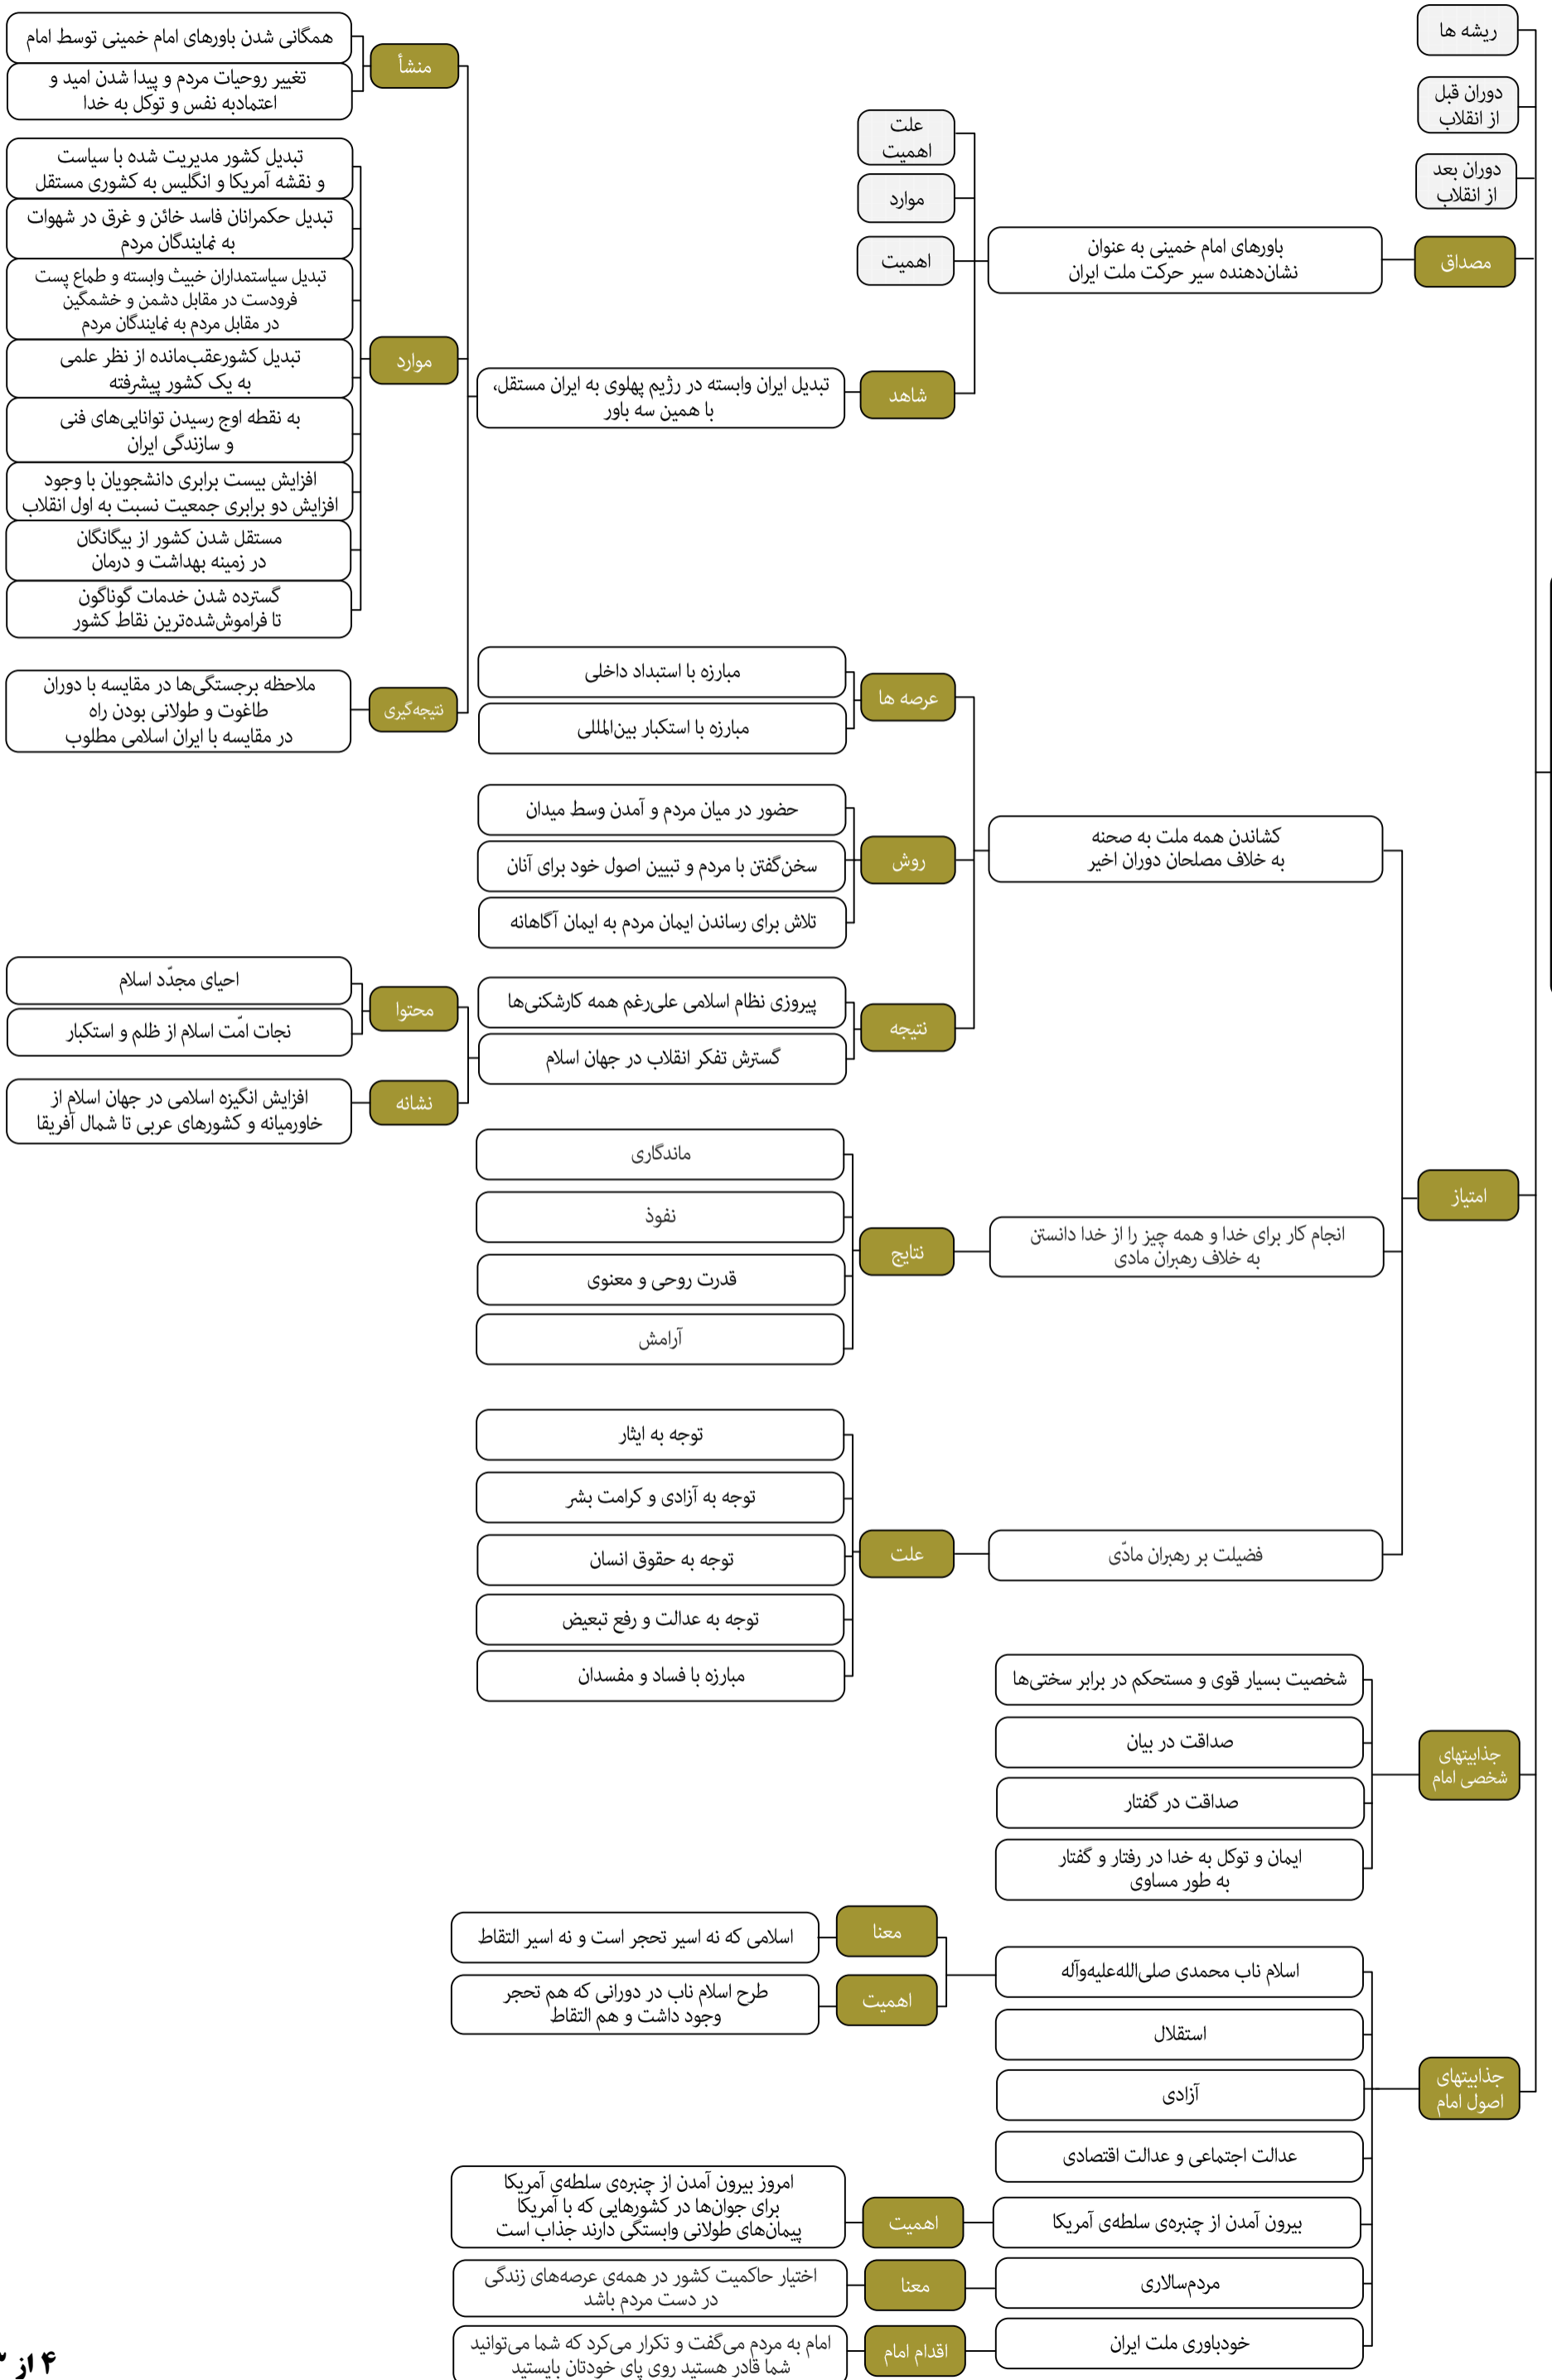

محورهای اصلی بیانات رهبر انقلاب اسلامی در حرم مطهر امام خمینی درباره شخصیت امام از سال ۱۳۶۹ تا ۱۴۰۰

شخصیت امام خمینی