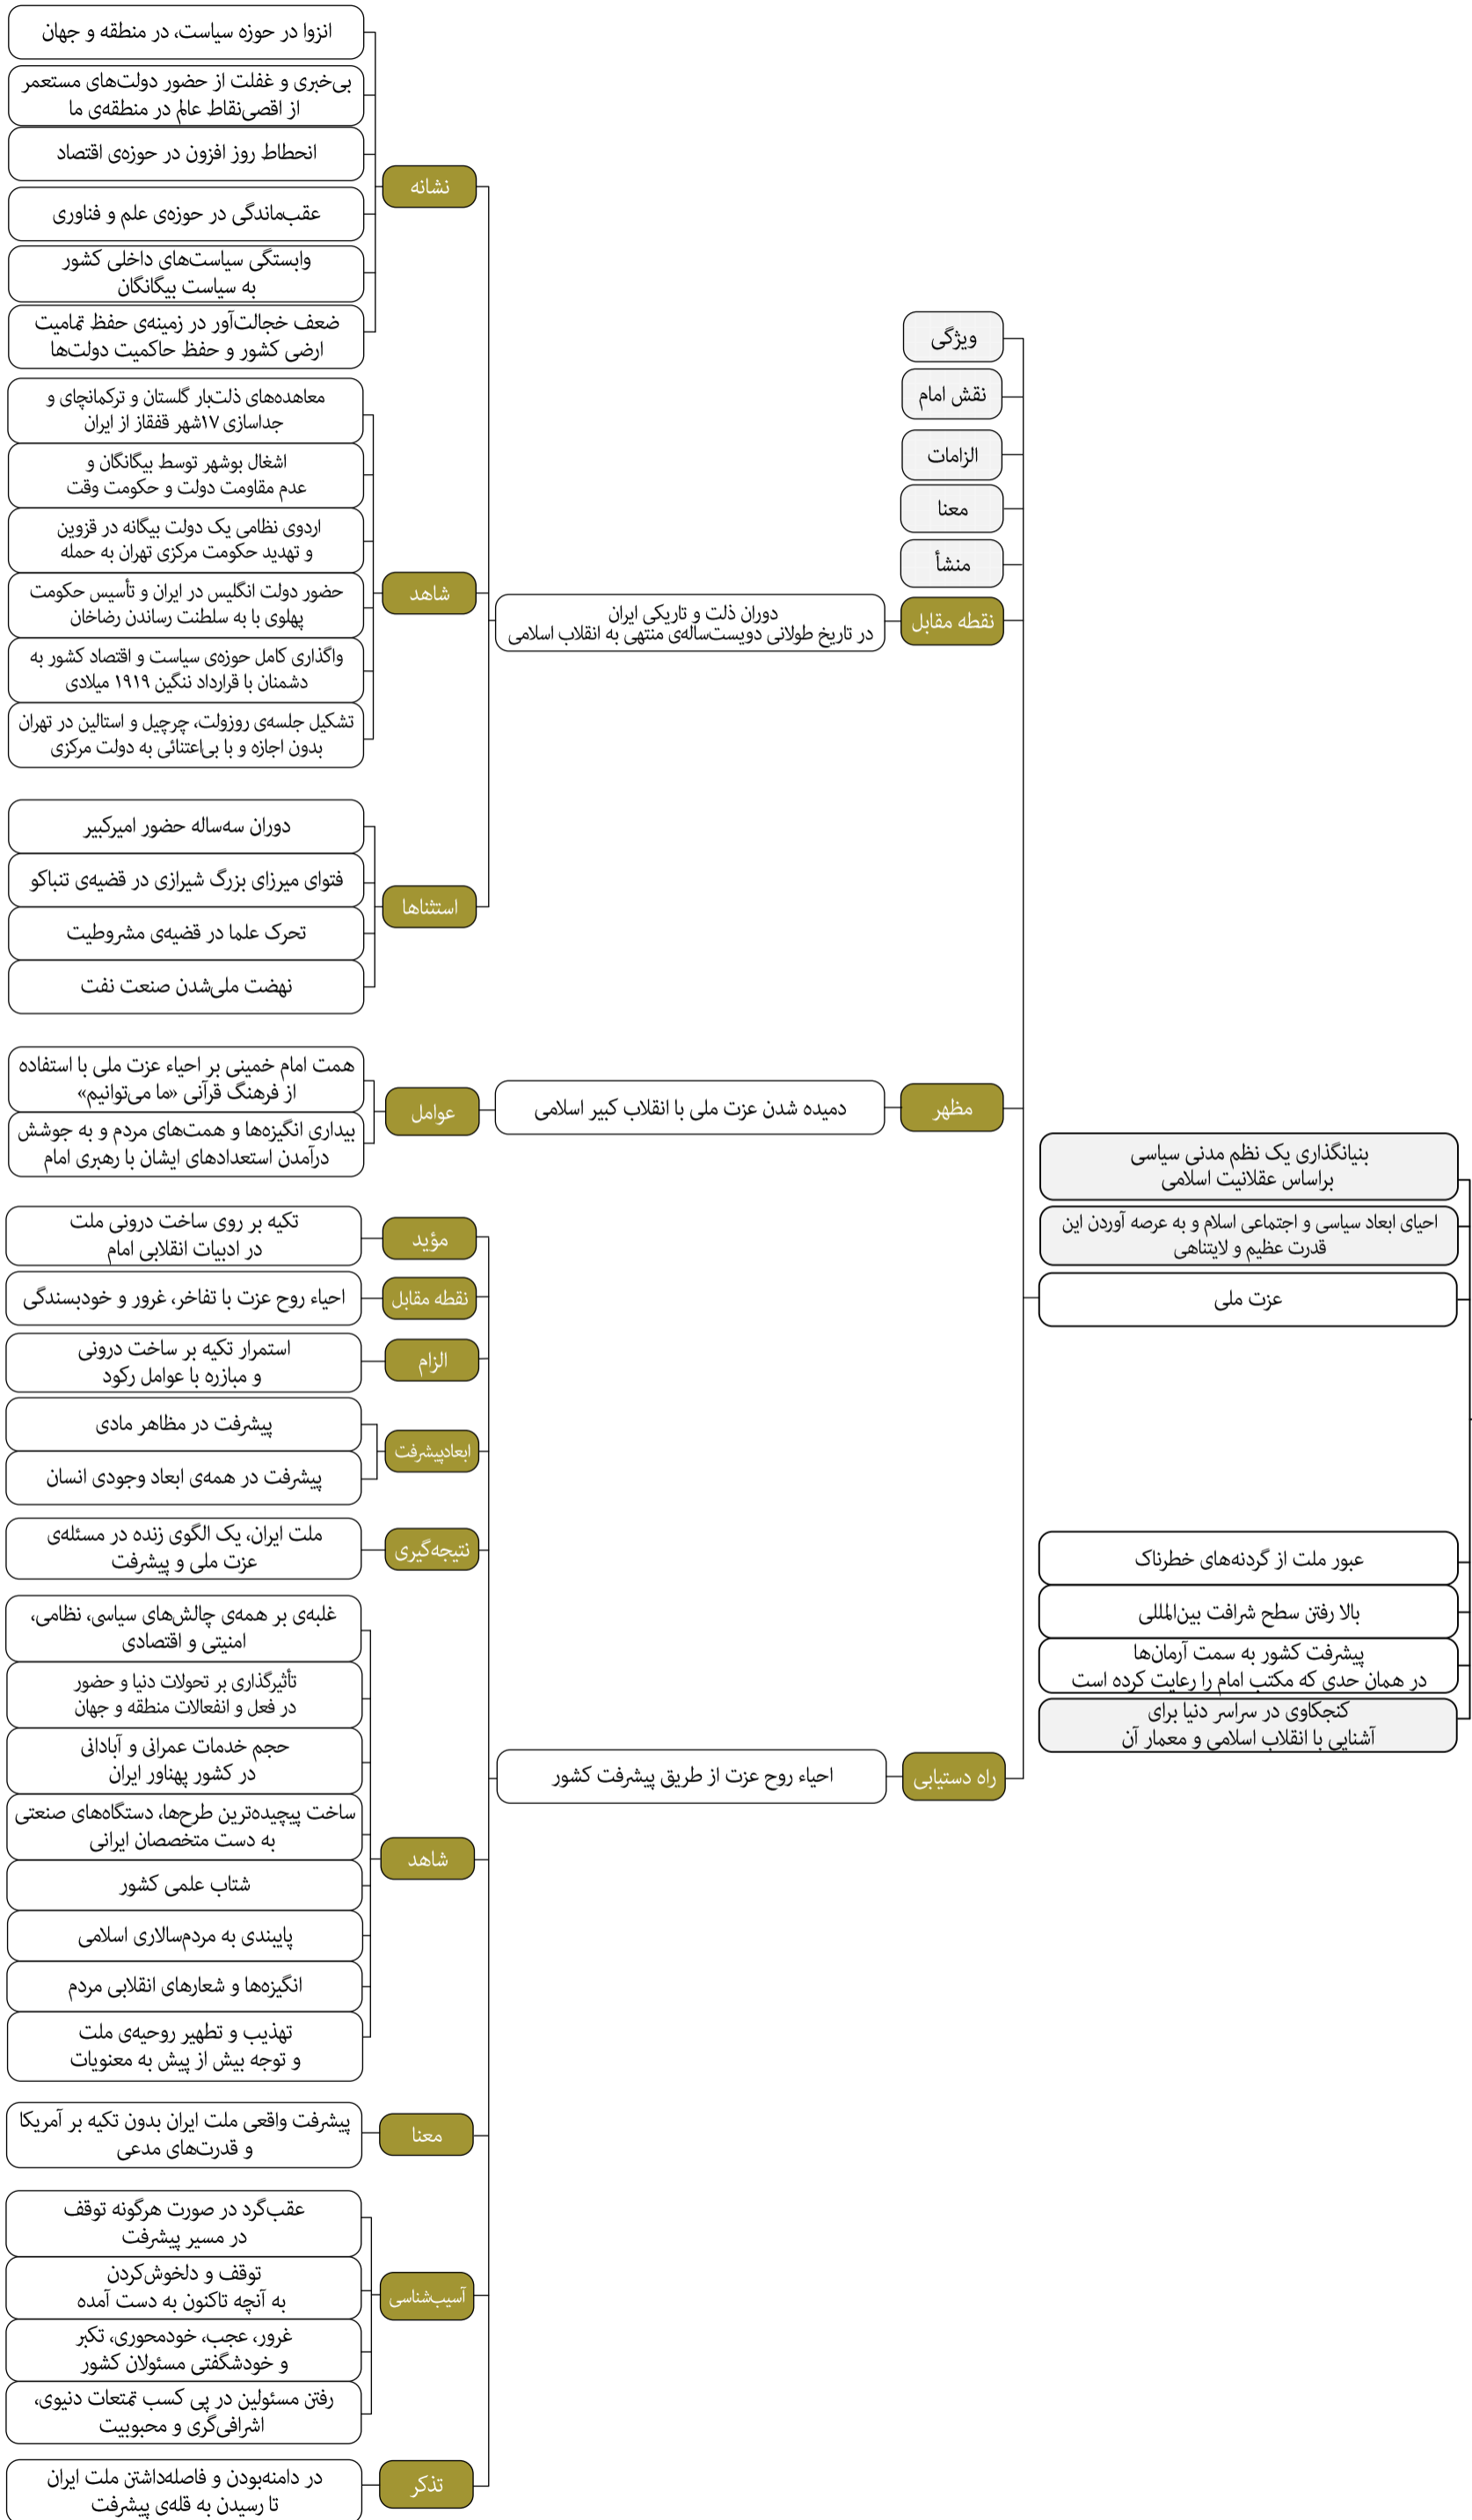

محورهای اصلی بیانات رهبر انقلاب اسلامی در حرم مطهر امام خمینی درباره مکتب امام از سال ۱۳۶۹ تا ۱۴۰۰

مکتب امام خمینی