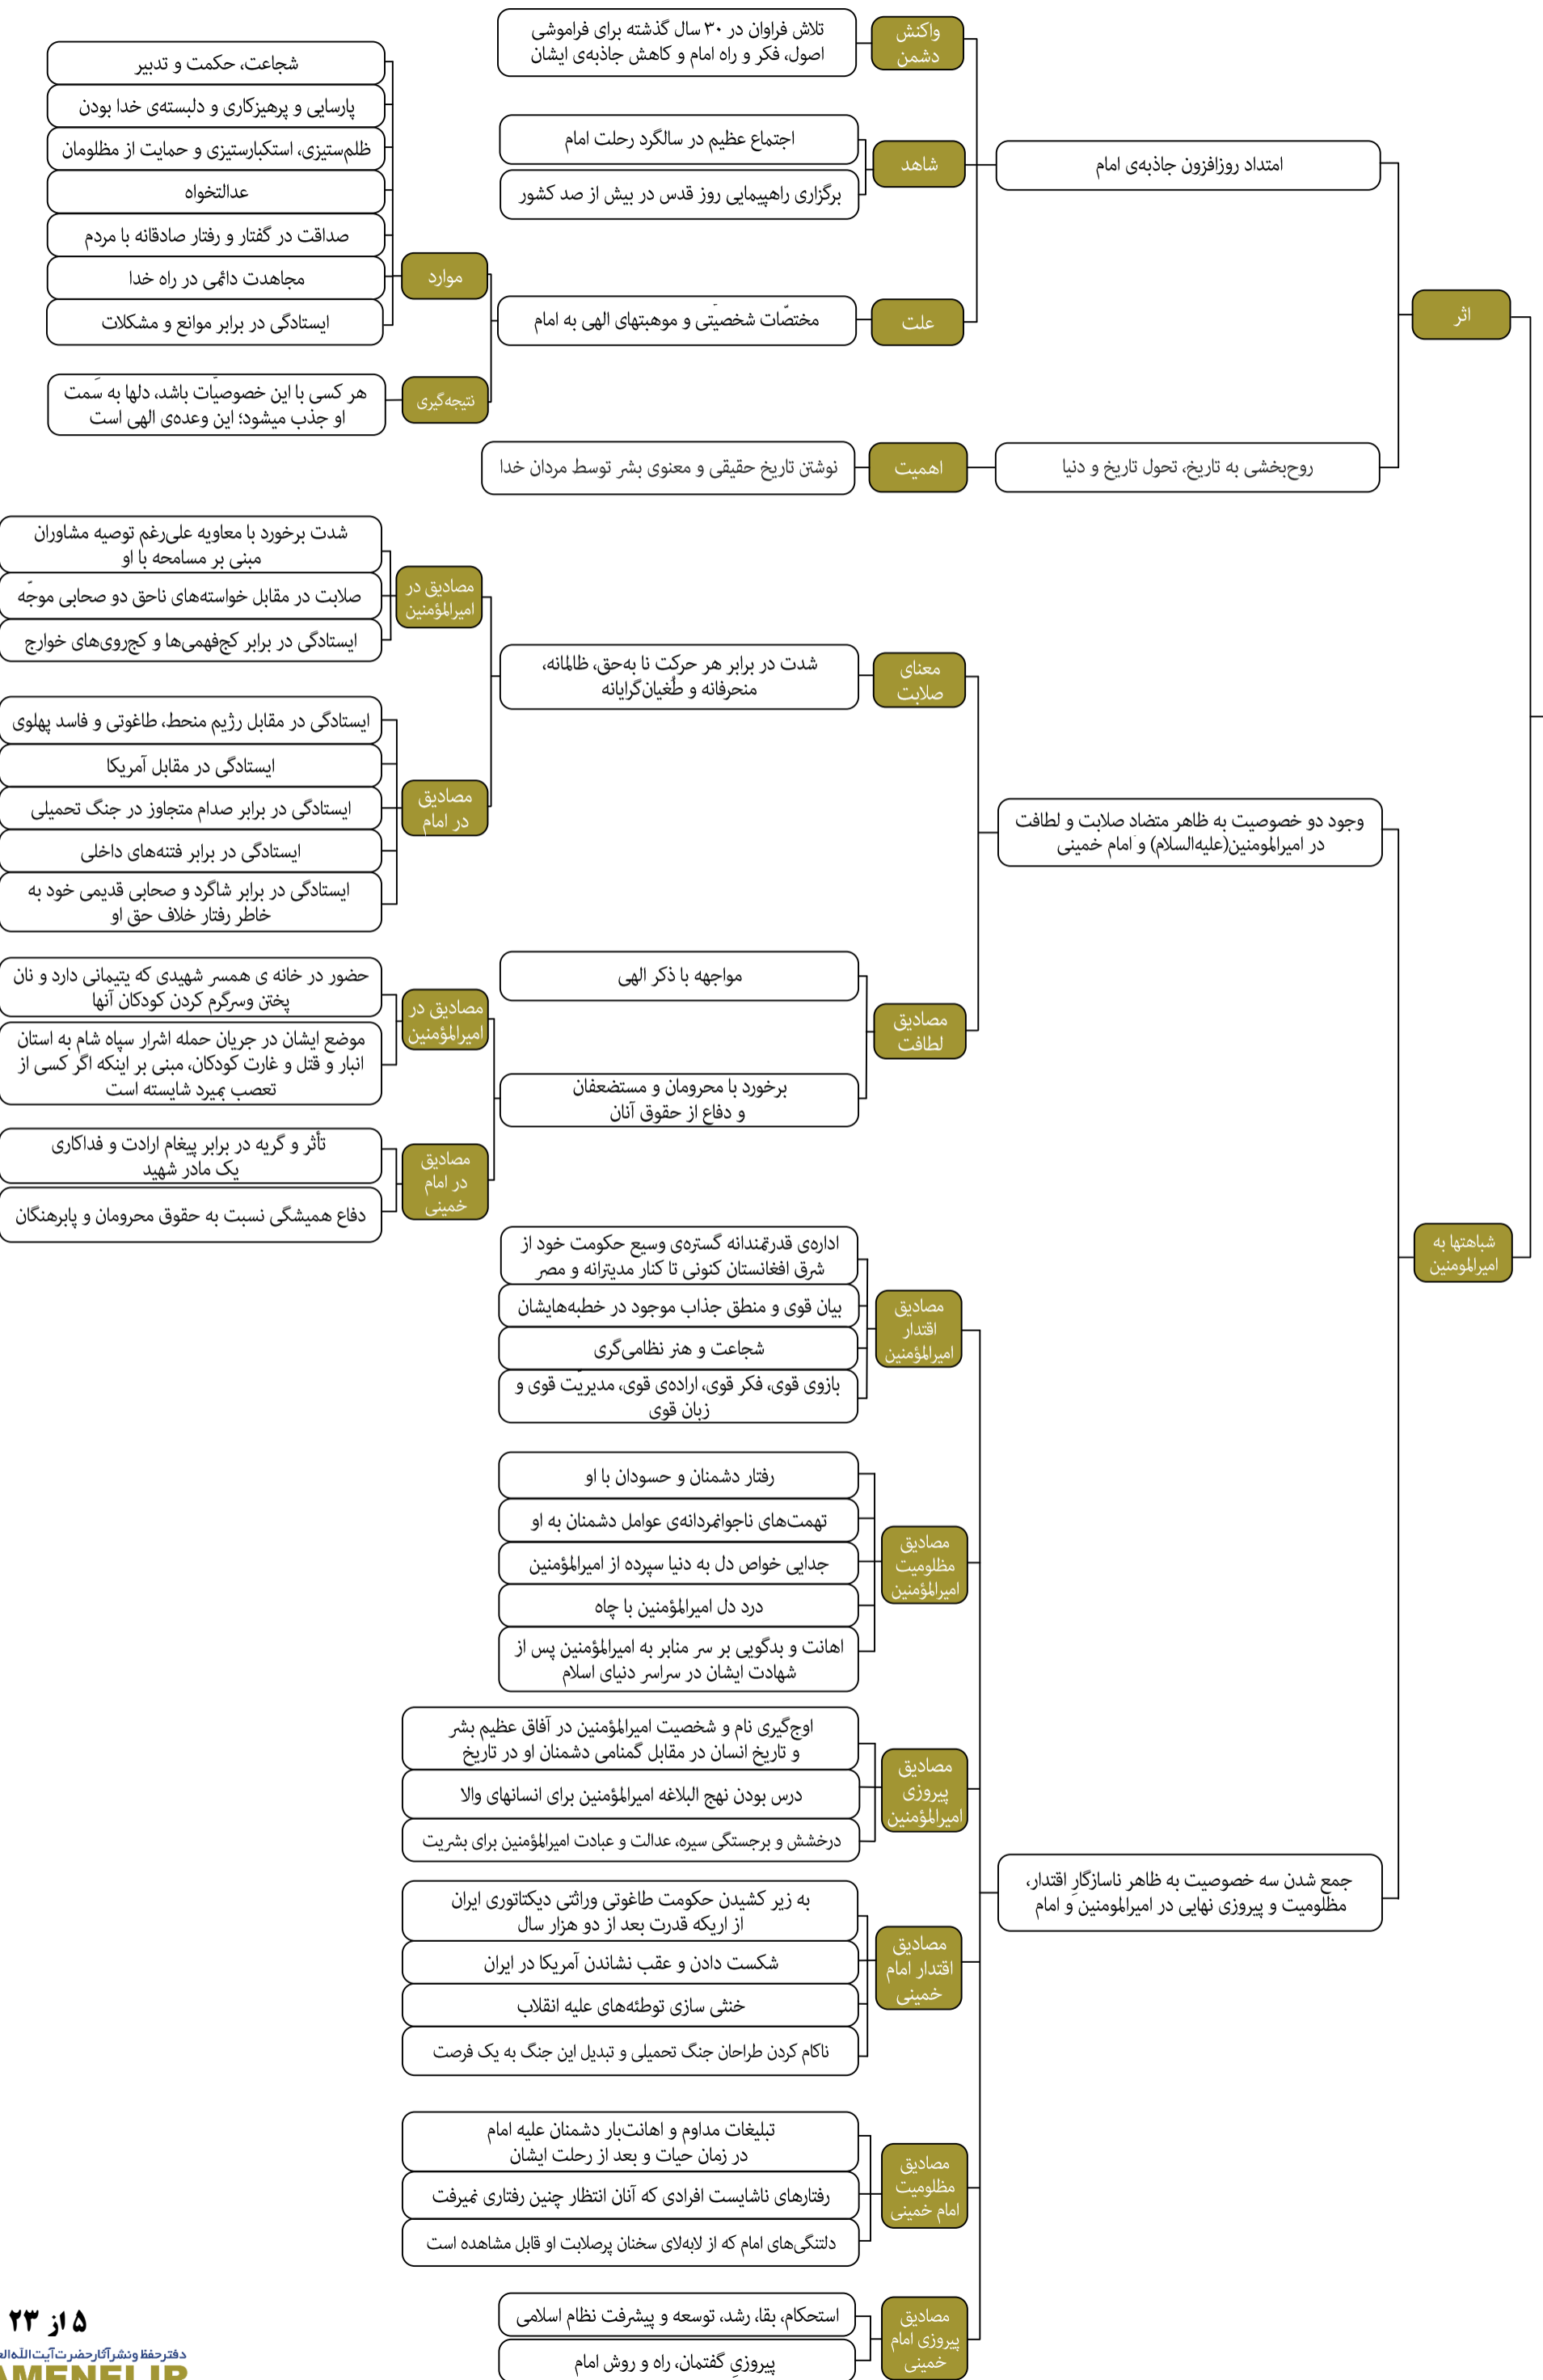

محورهای اصلی بیانات رهبر انقلاب اسلامی در حرم مطهر امام خمینی درباره شخصیت امام از سال ۱۳۶۹ تا ۱۴۰۰

محورهای اصلی بیانات رهبر انقلاب اسلامی در حرم مطهر امام خمینی درباره شخصیت امام از سال ۱۳۶۹ تا ۱۴۰۰

شخصیت امام خمینی

محورهای اصلی بیانات رهبر انقلاب اسلامی در حرم مطهر امام خمینی درباره شخصیت امام از سال ۱۳۶۹ تا ۱۴۰۰

شخصیت امام خمینی

محورهای اصلی بیانات رهبر انقلاب اسلامی در حرم مطهر امام خمینی درباره شخصیت امام از سال ۱۳۶۹ تا ۱۴۰۰

شخصیت امام خمینی

محورهای اصلی بیانات رهبر انقلاب اسلامی در حرم مطهر امام خمینی درباره شخصیت امام از سال ۱۳۶۹ تا ۱۴۰۰

شخصیت امام خمینی

محورهای اصلی بیانات رهبر انقلاب اسلامی در حرم مطهر امام خمینی درباره شخصیت امام از سال ۱۳۶۹ تا ۱۴۰۰

الزام

- پرچمدار
- مسئله مهم
- چالش
- مبنای قرآنی

محورهای اصلی بیانات رهبر انقلاب اسلامی در حرم مطهر امام خمینی درباره جهان اسلام از سال ۱۳۶۹ تا ۱۴۰۰

- وظیفه ملل مسلمان
- آسیب
- ارزیابی
- وضعیت قبل از انقلاب
- وضعیت بعد از انقلاب
- پرچمدار
- مسأله مهم