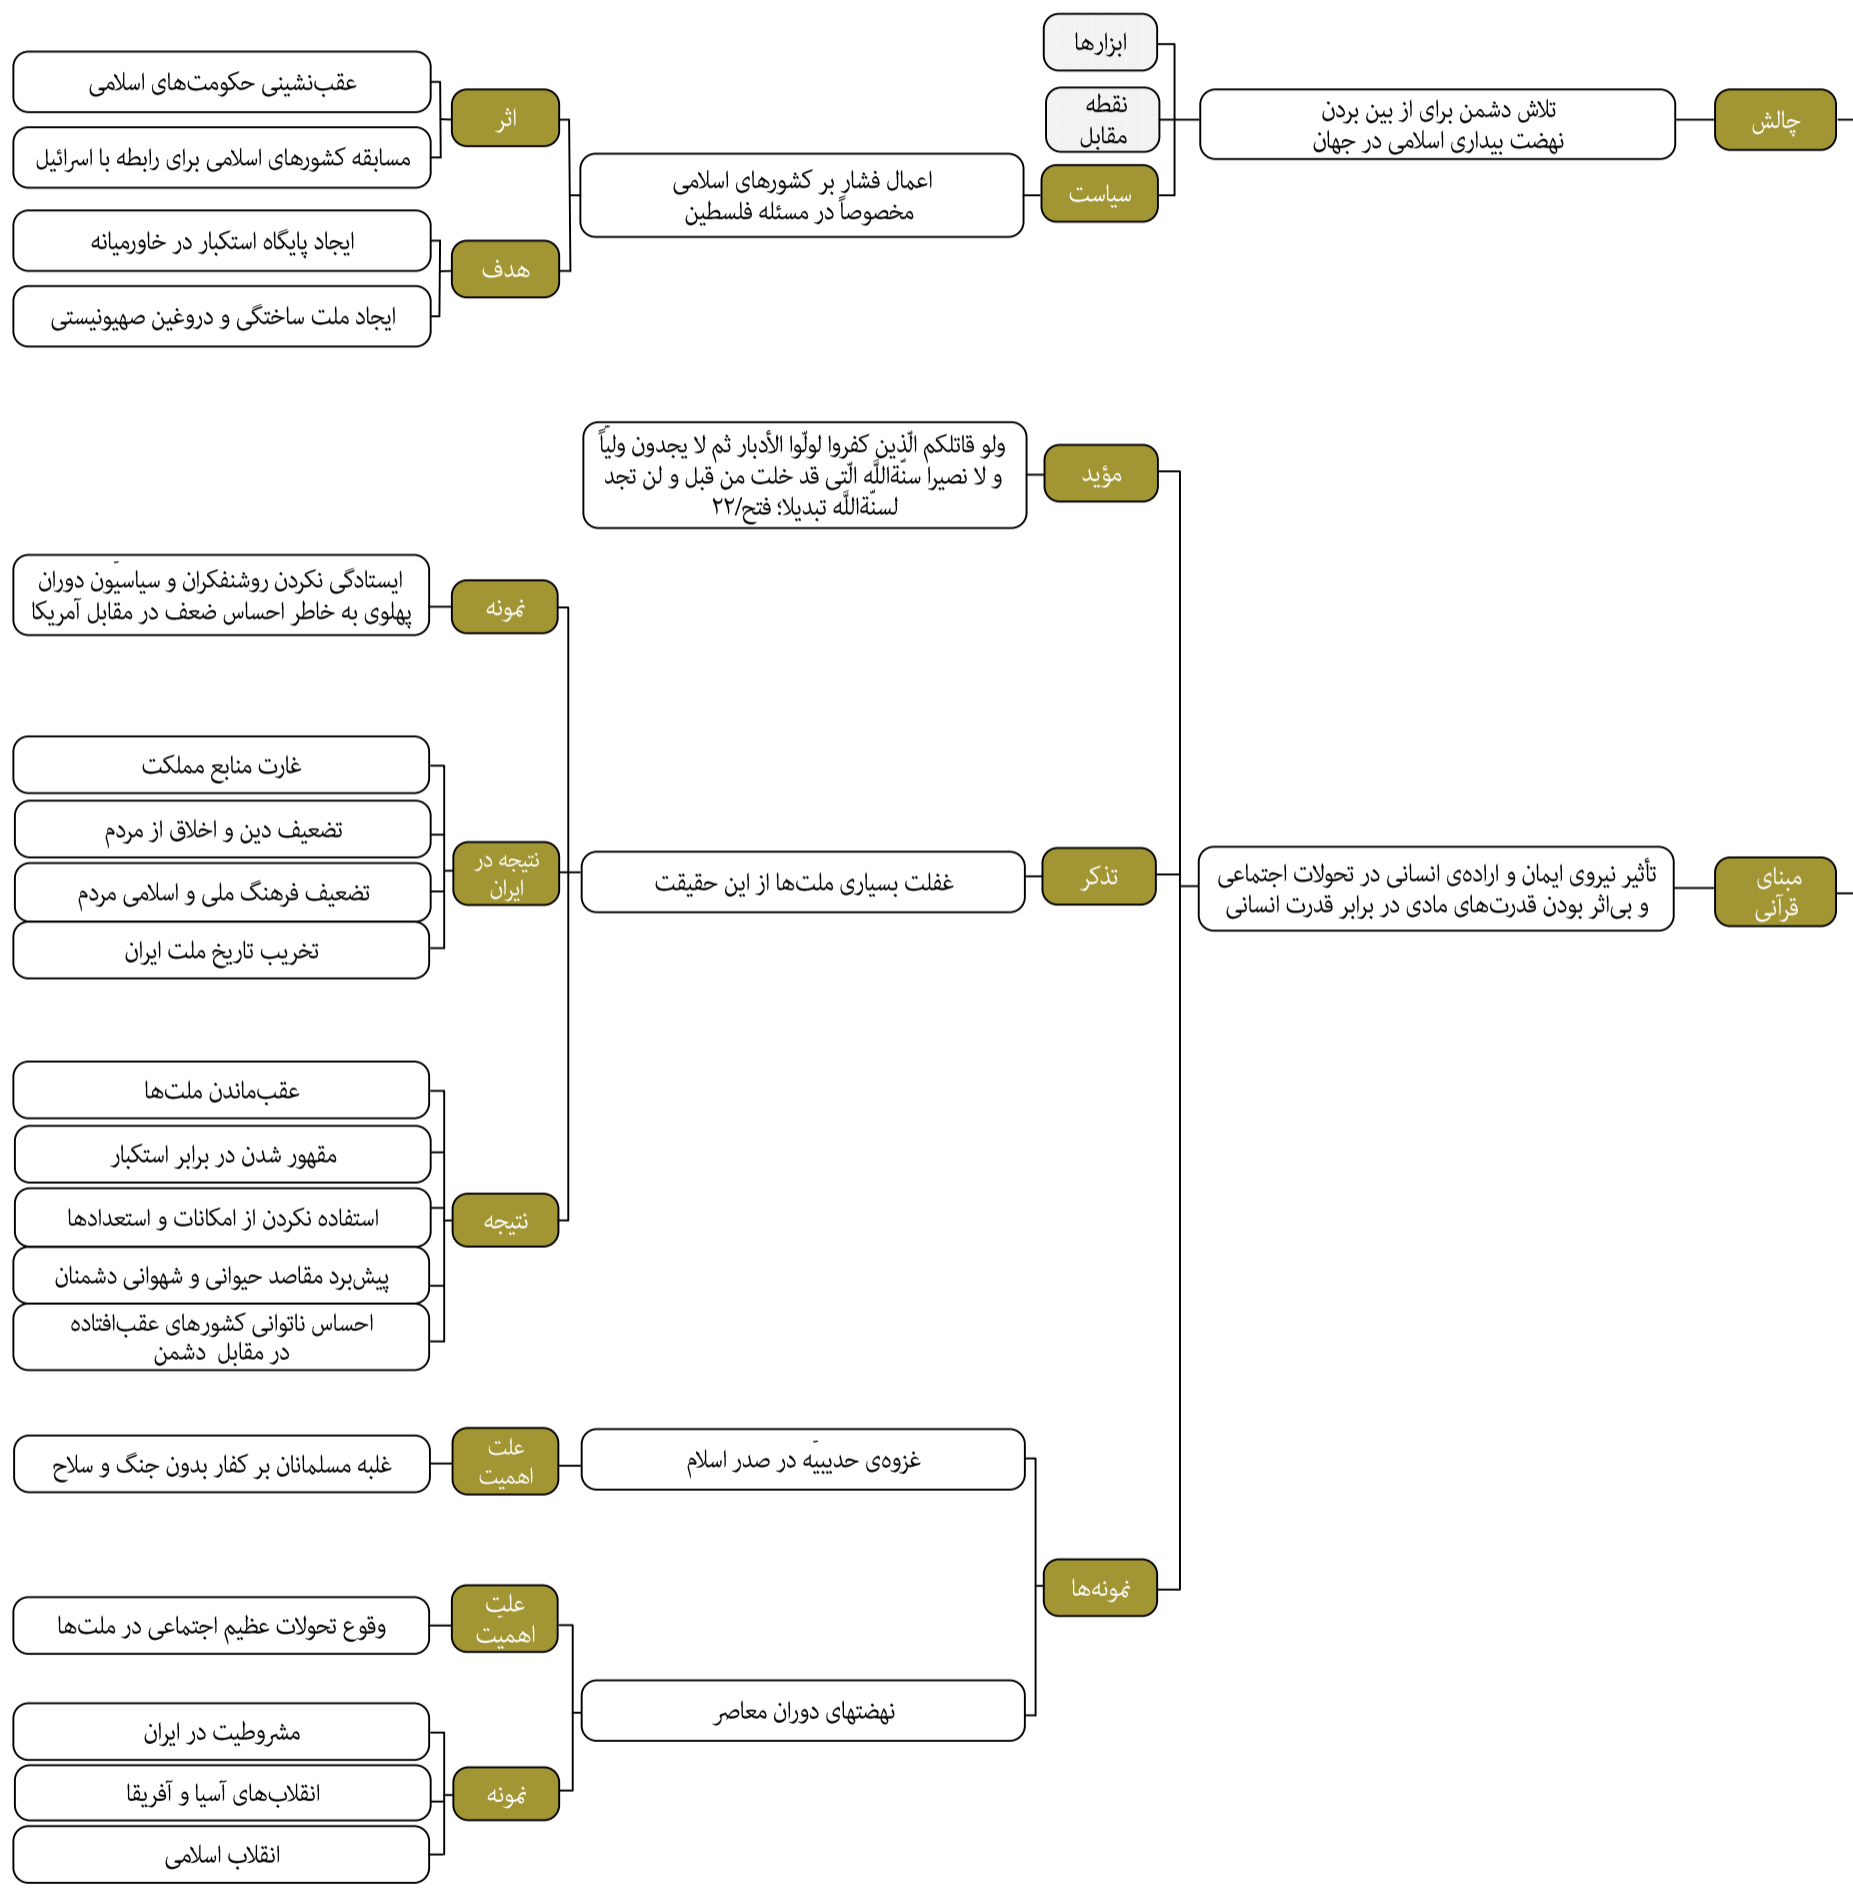

شخصیت امام خمینی

محورهای اصلی بیانات رهبر انقلاب اسلامی در حرم مطهر امام خمینی درباره شخصیت امام از سال ۱۳۶۹ تا ۱۴۰۰

شخصیت امام خمینی

محورهای اصلی بیانات رهبر انقلاب اسلامی در حرم مطهر امام خمینی درباره شخصیت امام از سال ۱۳۶۹ تا ۱۴۰۰

مکتب امام خمینی

توجه به نقشه امام خمینی به عنوان یک نظم مدنی-سیاسی بر اساس عقلانیت اسلامی

مکتب امام خمینی

- اهمیت
- هدف
- معنا
- مبنا
- ویژگی
- ابعاد
- شاخص‌ها
- دستاوردها
- خطرات پیش رو
- چالش

حرکت بر اساس نقشه راه و اصول امام

الزام

- پرچمدار
- مسئله مهم
- چالش
- مبنای قرآنی

محورهای اصلی بیانات رهبر انقلاب اسلامی در حرم مطهر امام خمینی درباره جهان اسلام از سال ۱۳۶۹ تا ۱۴۰۰

- وظیفه ملل مسلمان
- آسیب
- ارزیابی
- وضعیت قبل از انقلاب
- وضعیت بعد از انقلاب
- پرچمدار
- مسأله مهم

محورهای اصلی بیانات رهبر انقلاب اسلامی در حرم مطهر امام خمینی درباره وصیتنامه امام از سال ۱۳۶۹ تا ۱۴۰۰