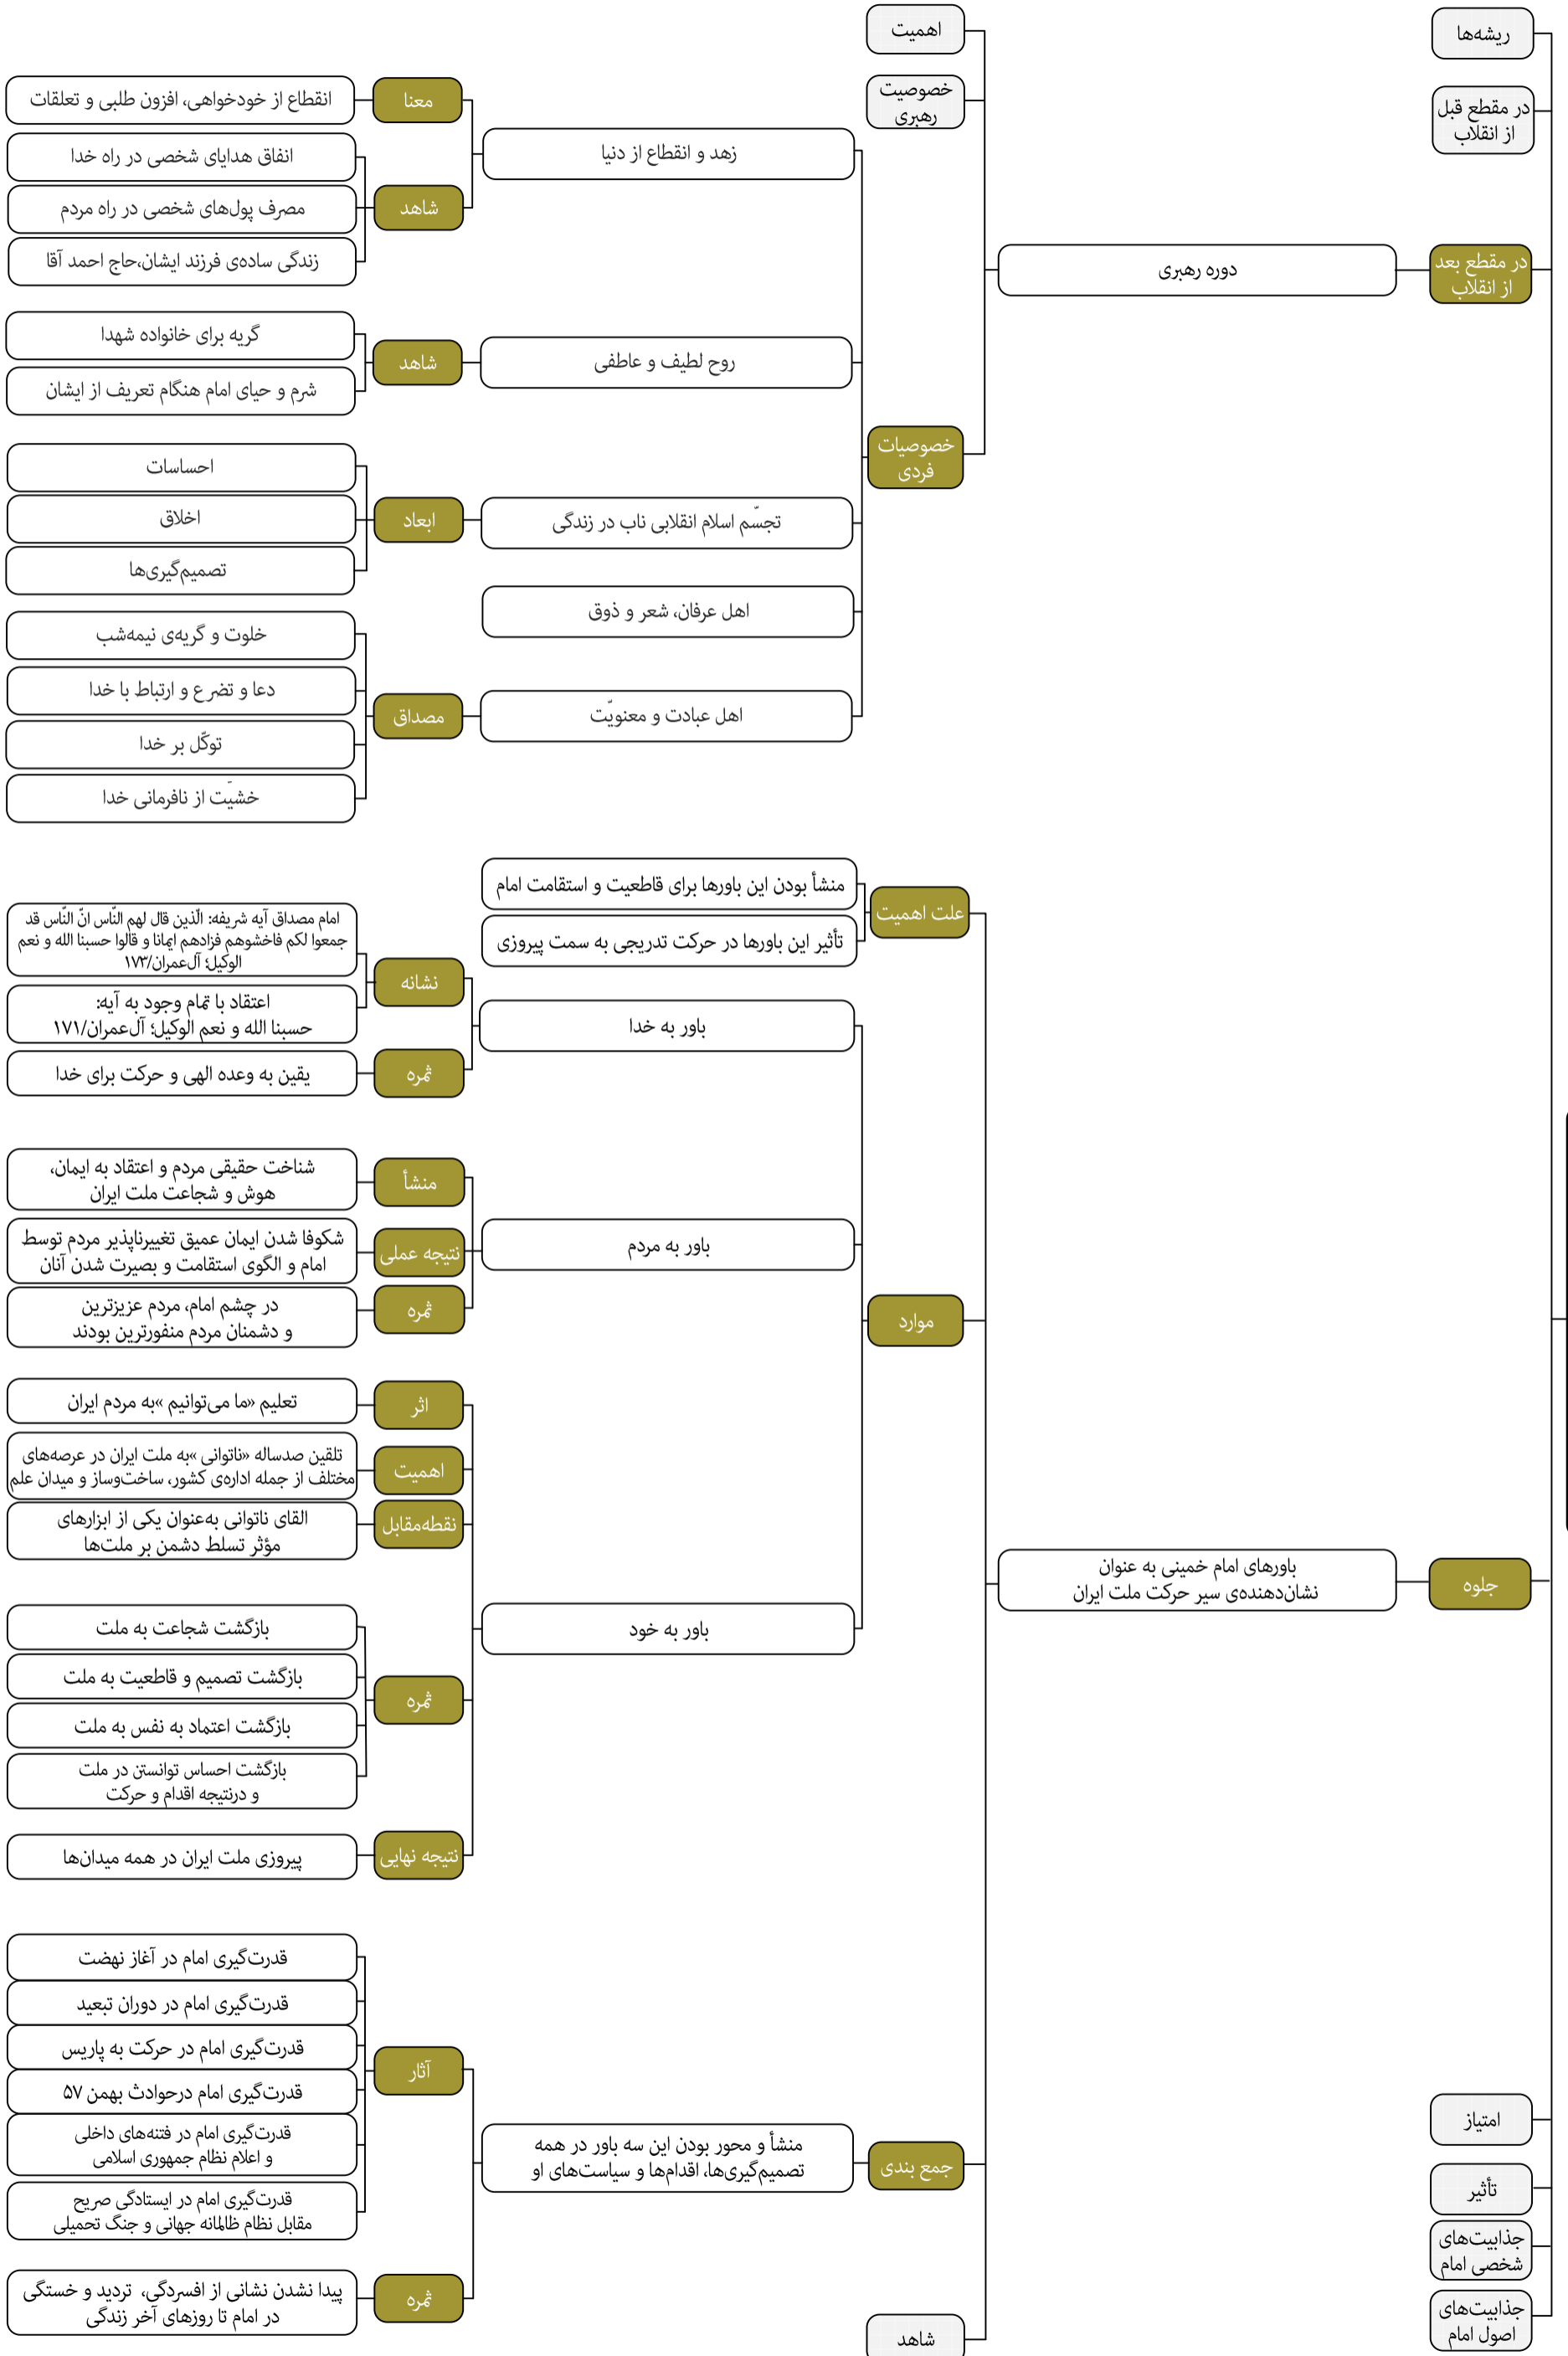

محورهای اصلی بیانات رهبر انقلاب اسلامی در حرم مطهر امام خمینی درباره شخصیت امام از سال ۱۳۶۹ تا ۱۴۰۰

محورهای اصلی بیانات رهبر انقلاب اسلامی در حرم مطهر امام خمینی درباره شخصیت امام از سال ۱۳۶۹ تا ۱۴۰۰

شخصیت امام خمینی

محورهای اصلی بیانات رهبر انقلاب اسلامی در حرم مطهر امام خمینی درباره شخصیت امام از سال ۱۳۶۹ تا ۱۴۰۰

شخصیت امام خمینی

محورهای اصلی بیانات رهبر انقلاب اسلامی در حرم مطهر امام خمینی درباره شخصیت امام از سال ۱۳۶۹ تا ۱۴۰۰

مکتب امام خمینی

توجه به نقشه امام خمینی به عنوان یک نظم مدنی-سیاسی بر اساس عقلانیت اسلامی

مکتب امام خمینی

- اهمیت
- هدف
- معنا
- مبنا
- ویژگی
- ابعاد
- شاخص‌ها
- دستاوردها
- خطرات پیش رو
- چالش

حرکت بر اساس نقشه راه و اصول امام

الزام

- پرچمدار
- مسئله مهم
- چالش
- مبنای قرآنی

محورهای اصلی بیانات رهبر انقلاب اسلامی در حرم مطهر امام خمینی درباره جهان اسلام از سال ۱۳۶۹ تا ۱۴۰۰

- وظیفه ملل مسلمان
- آسیب
- ارزیابی
- وضعیت قبل از انقلاب
- وضعیت بعد از انقلاب
- پرچمدار
- مسأله مهم