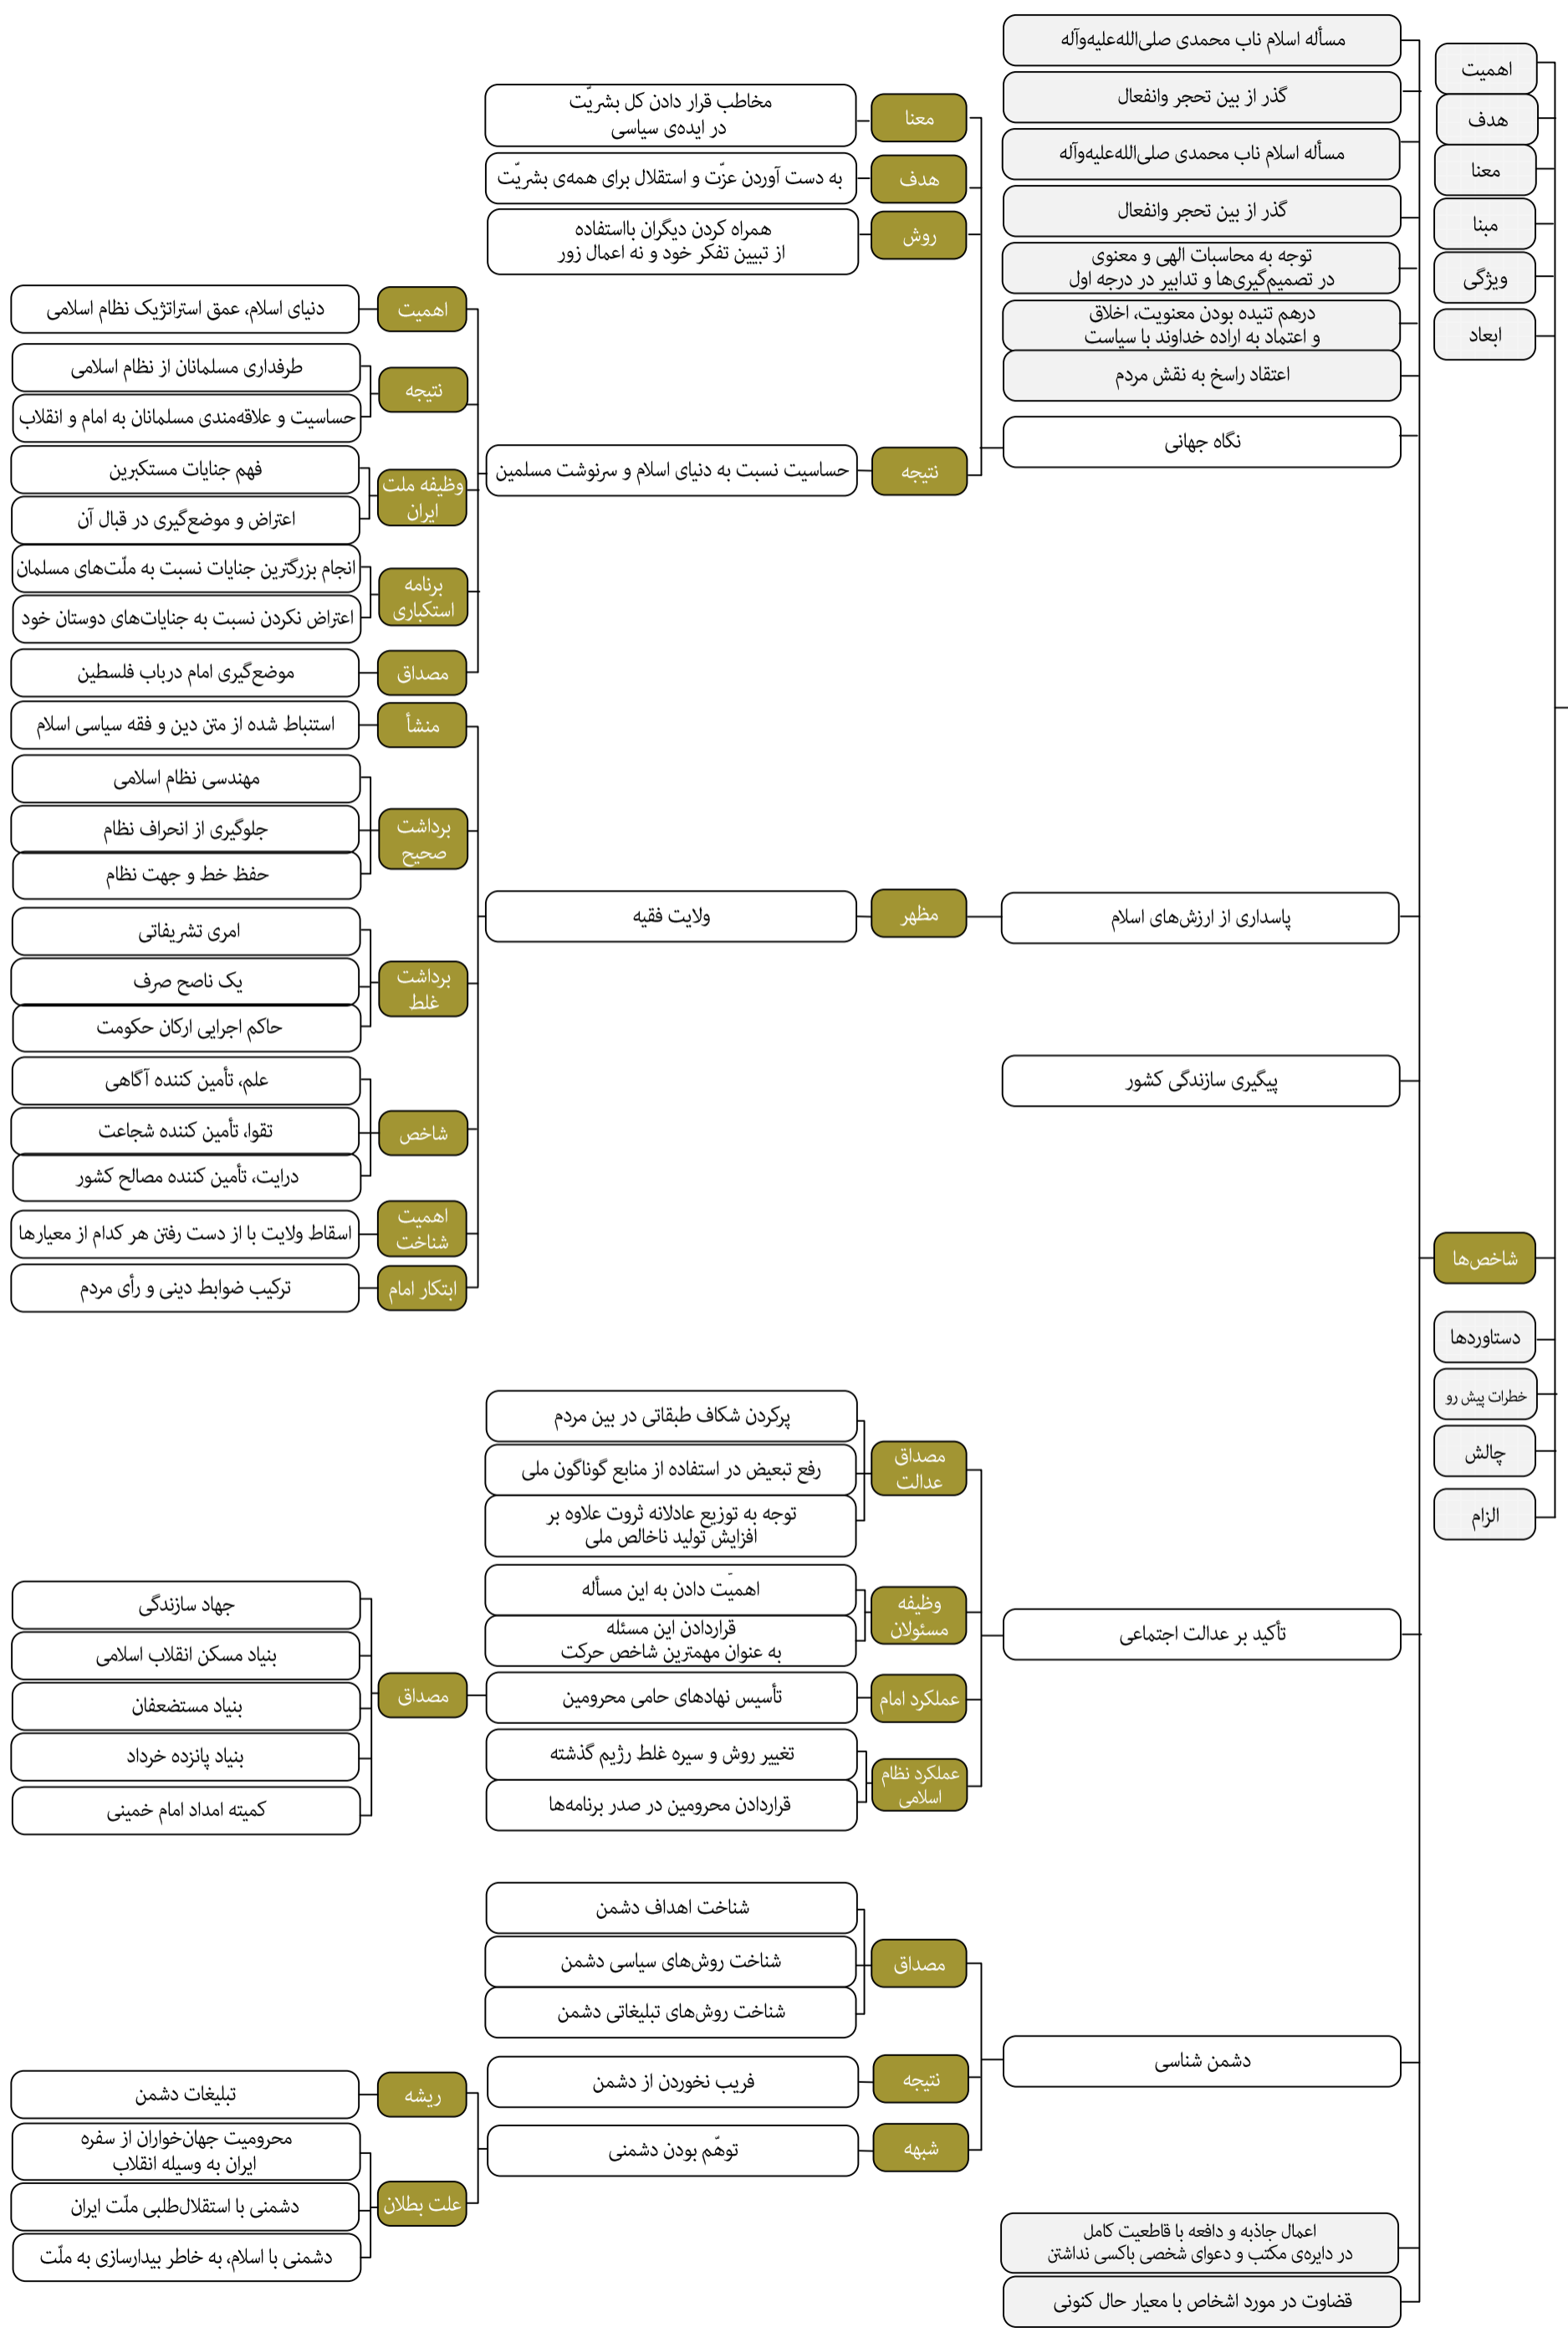

محورهای اصلی بیانات رهبر انقلاب اسلامی در حرم مطهر امام خمینی درباره مکتب امام از سال ۱۳۶۹ تا ۱۴۰۰