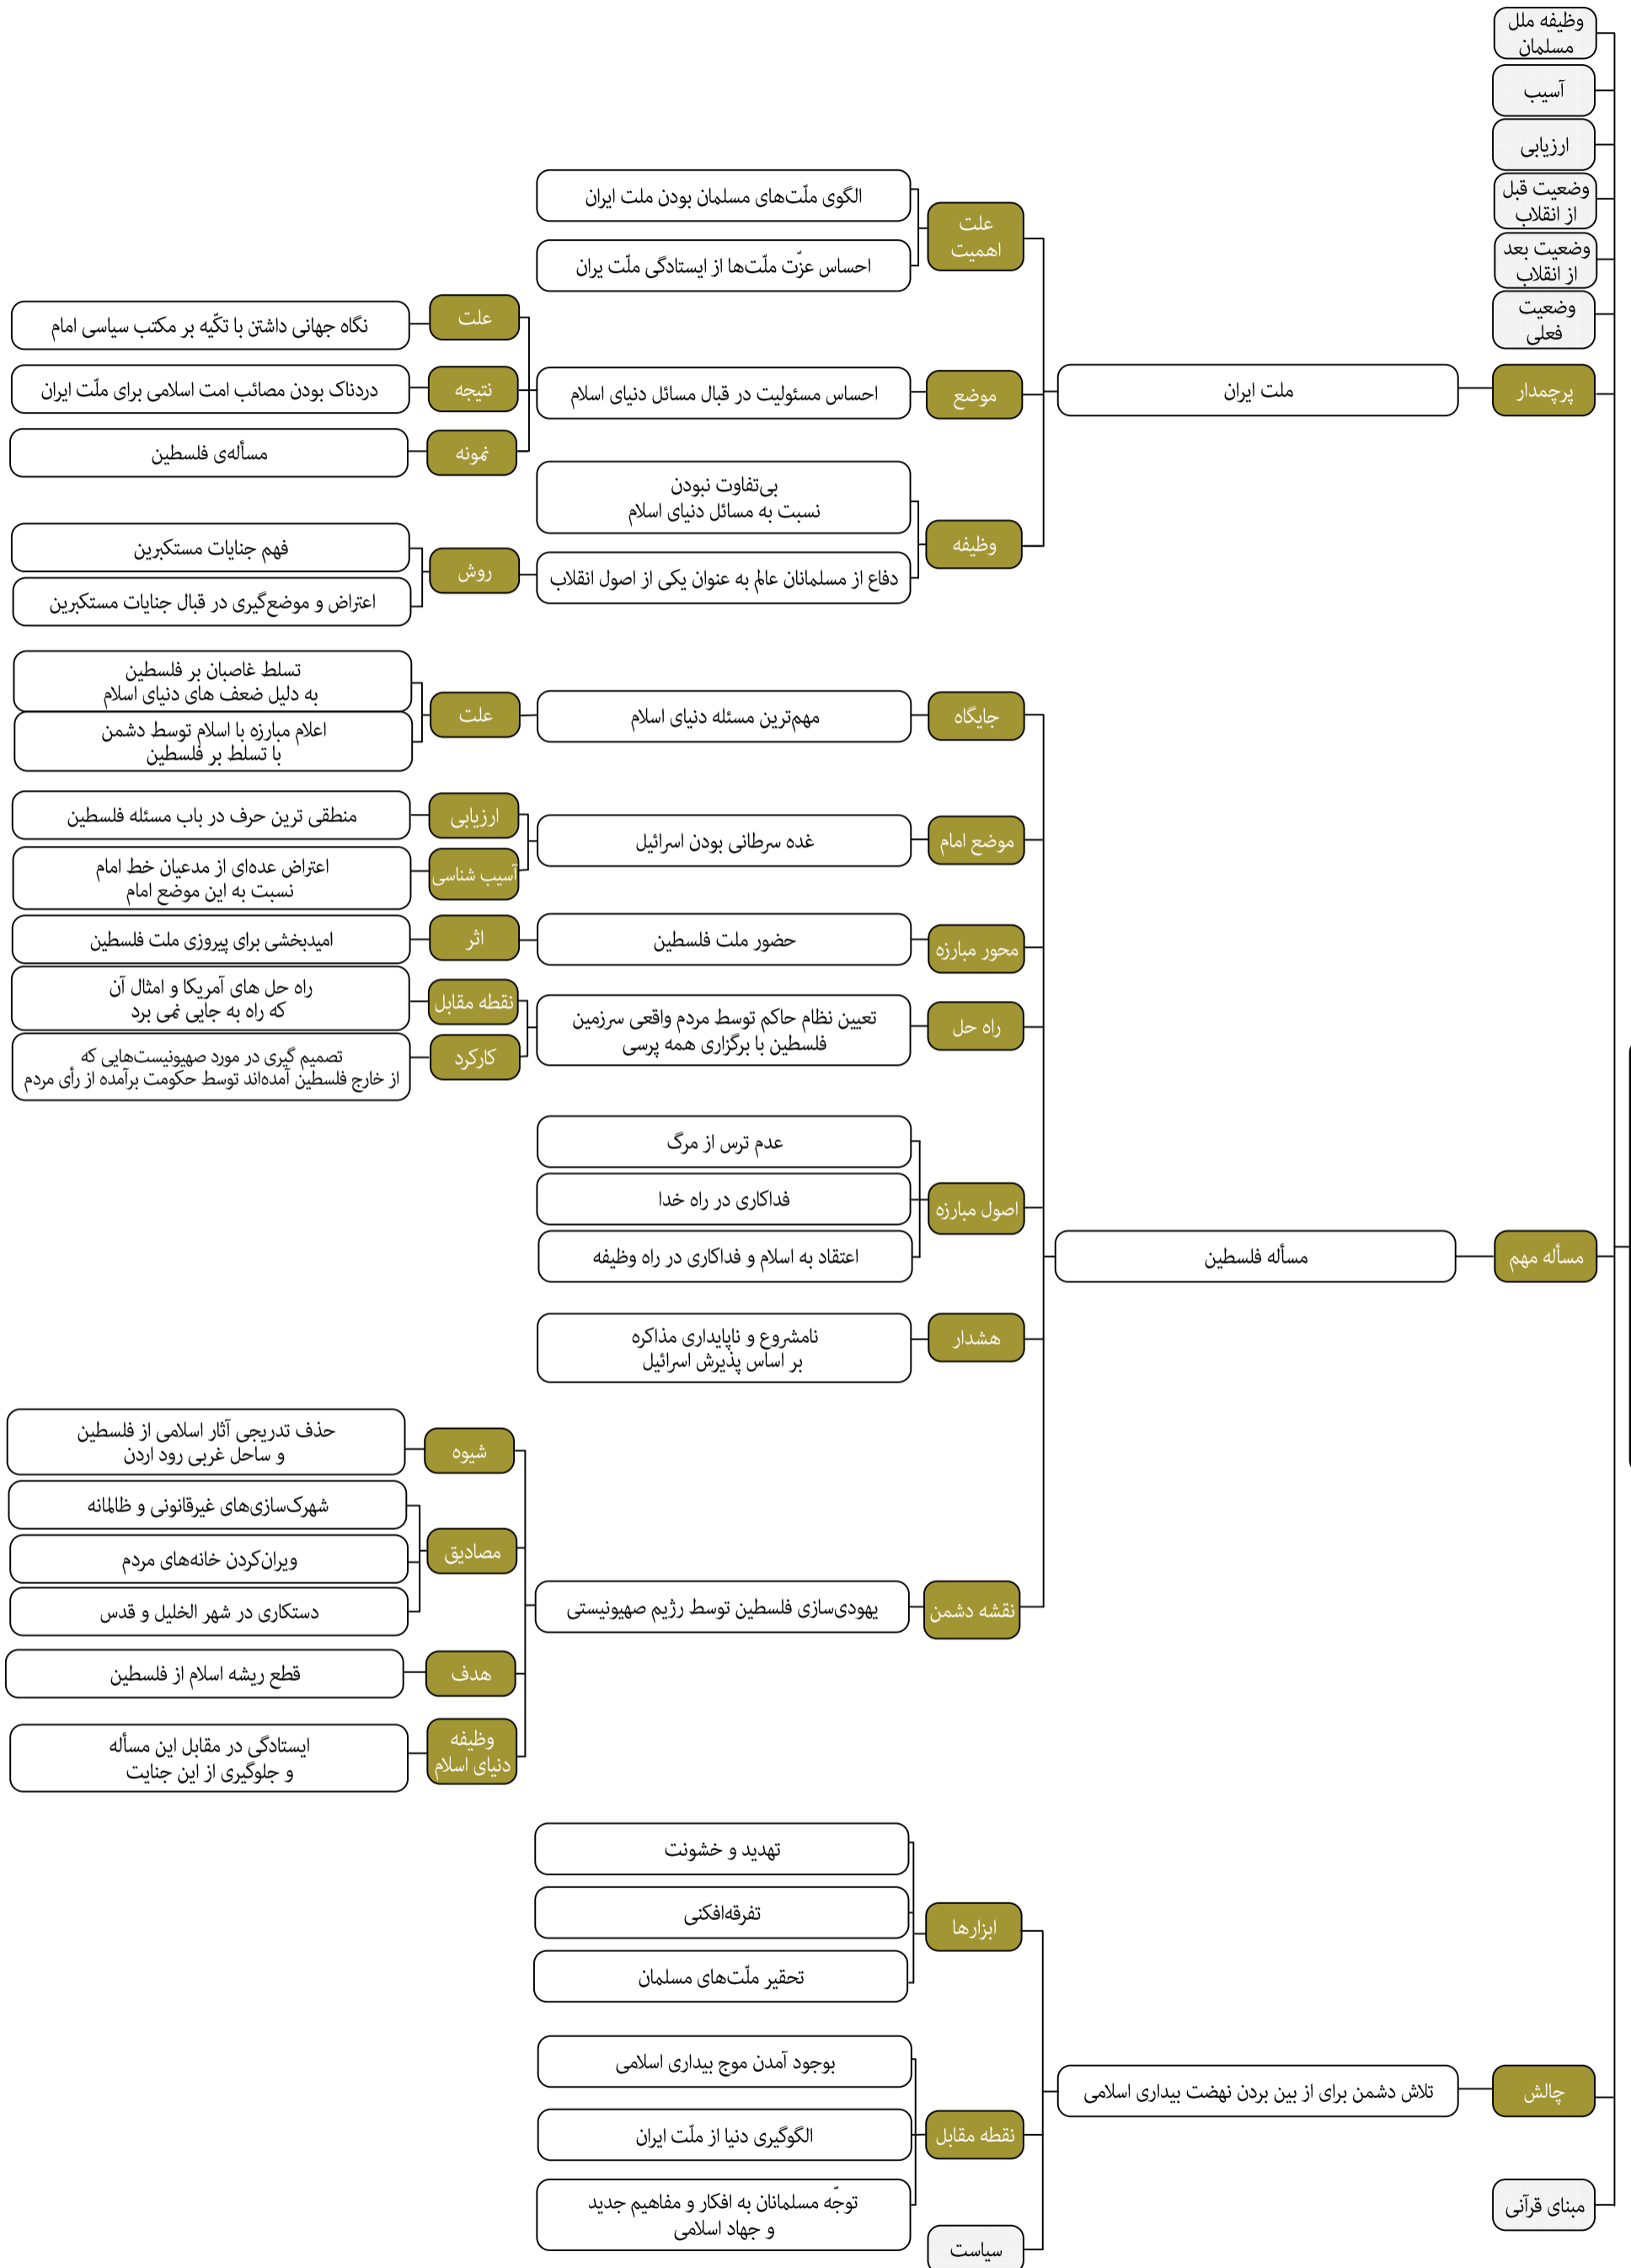

محورهای اصلی بیانات رهبر انقلاب اسلامی در حرم مطهر امام خمینی درباره شخصیت امام از سال ۱۳۶۹ تا ۱۴۰۰

محورهای اصلی بیانات رهبر انقلاب اسلامی در حرم مطهر امام خمینی درباره شخصیت امام از سال ۱۳۶۹ تا ۱۴۰۰

شخصیت امام خمینی

محورهای اصلی بیانات رهبر انقلاب اسلامی در حرم مطهر امام خمینی درباره شخصیت امام از سال ۱۳۶۹ تا ۱۴۰۰

شخصیت امام خمینی

محورهای اصلی بیانات رهبر انقلاب اسلامی در حرم مطهر امام خمینی درباره شخصیت امام از سال ۱۳۶۹ تا ۱۴۰۰

مکتب امام خمینی

توجه به نقشه امام خمینی به عنوان یک نظم مدنی-سیاسی بر اساس عقلانیت اسلامی

مکتب امام خمینی

- اهمیت
- هدف
- معنا
- مبنا
- ویژگی
- ابعاد
- شاخص‌ها
- دستاوردها
- خطرات پیش رو
- چالش

حرکت بر اساس نقشه راه و اصول امام

الزام

- پرچمدار
- مسئله مهم
- چالش
- مبنای قرآنی

محورهای اصلی بیانات رهبر انقلاب اسلامی در حرم مطهر امام خمینی درباره جهان اسلام از سال ۱۳۶۹ تا ۱۴۰۰

- وظیفه ملل مسلمان
- آسیب
- ارزیابی
- وضعیت قبل از انقلاب
- وضعیت بعد از انقلاب
- پرچمدار
- مسأله مهم