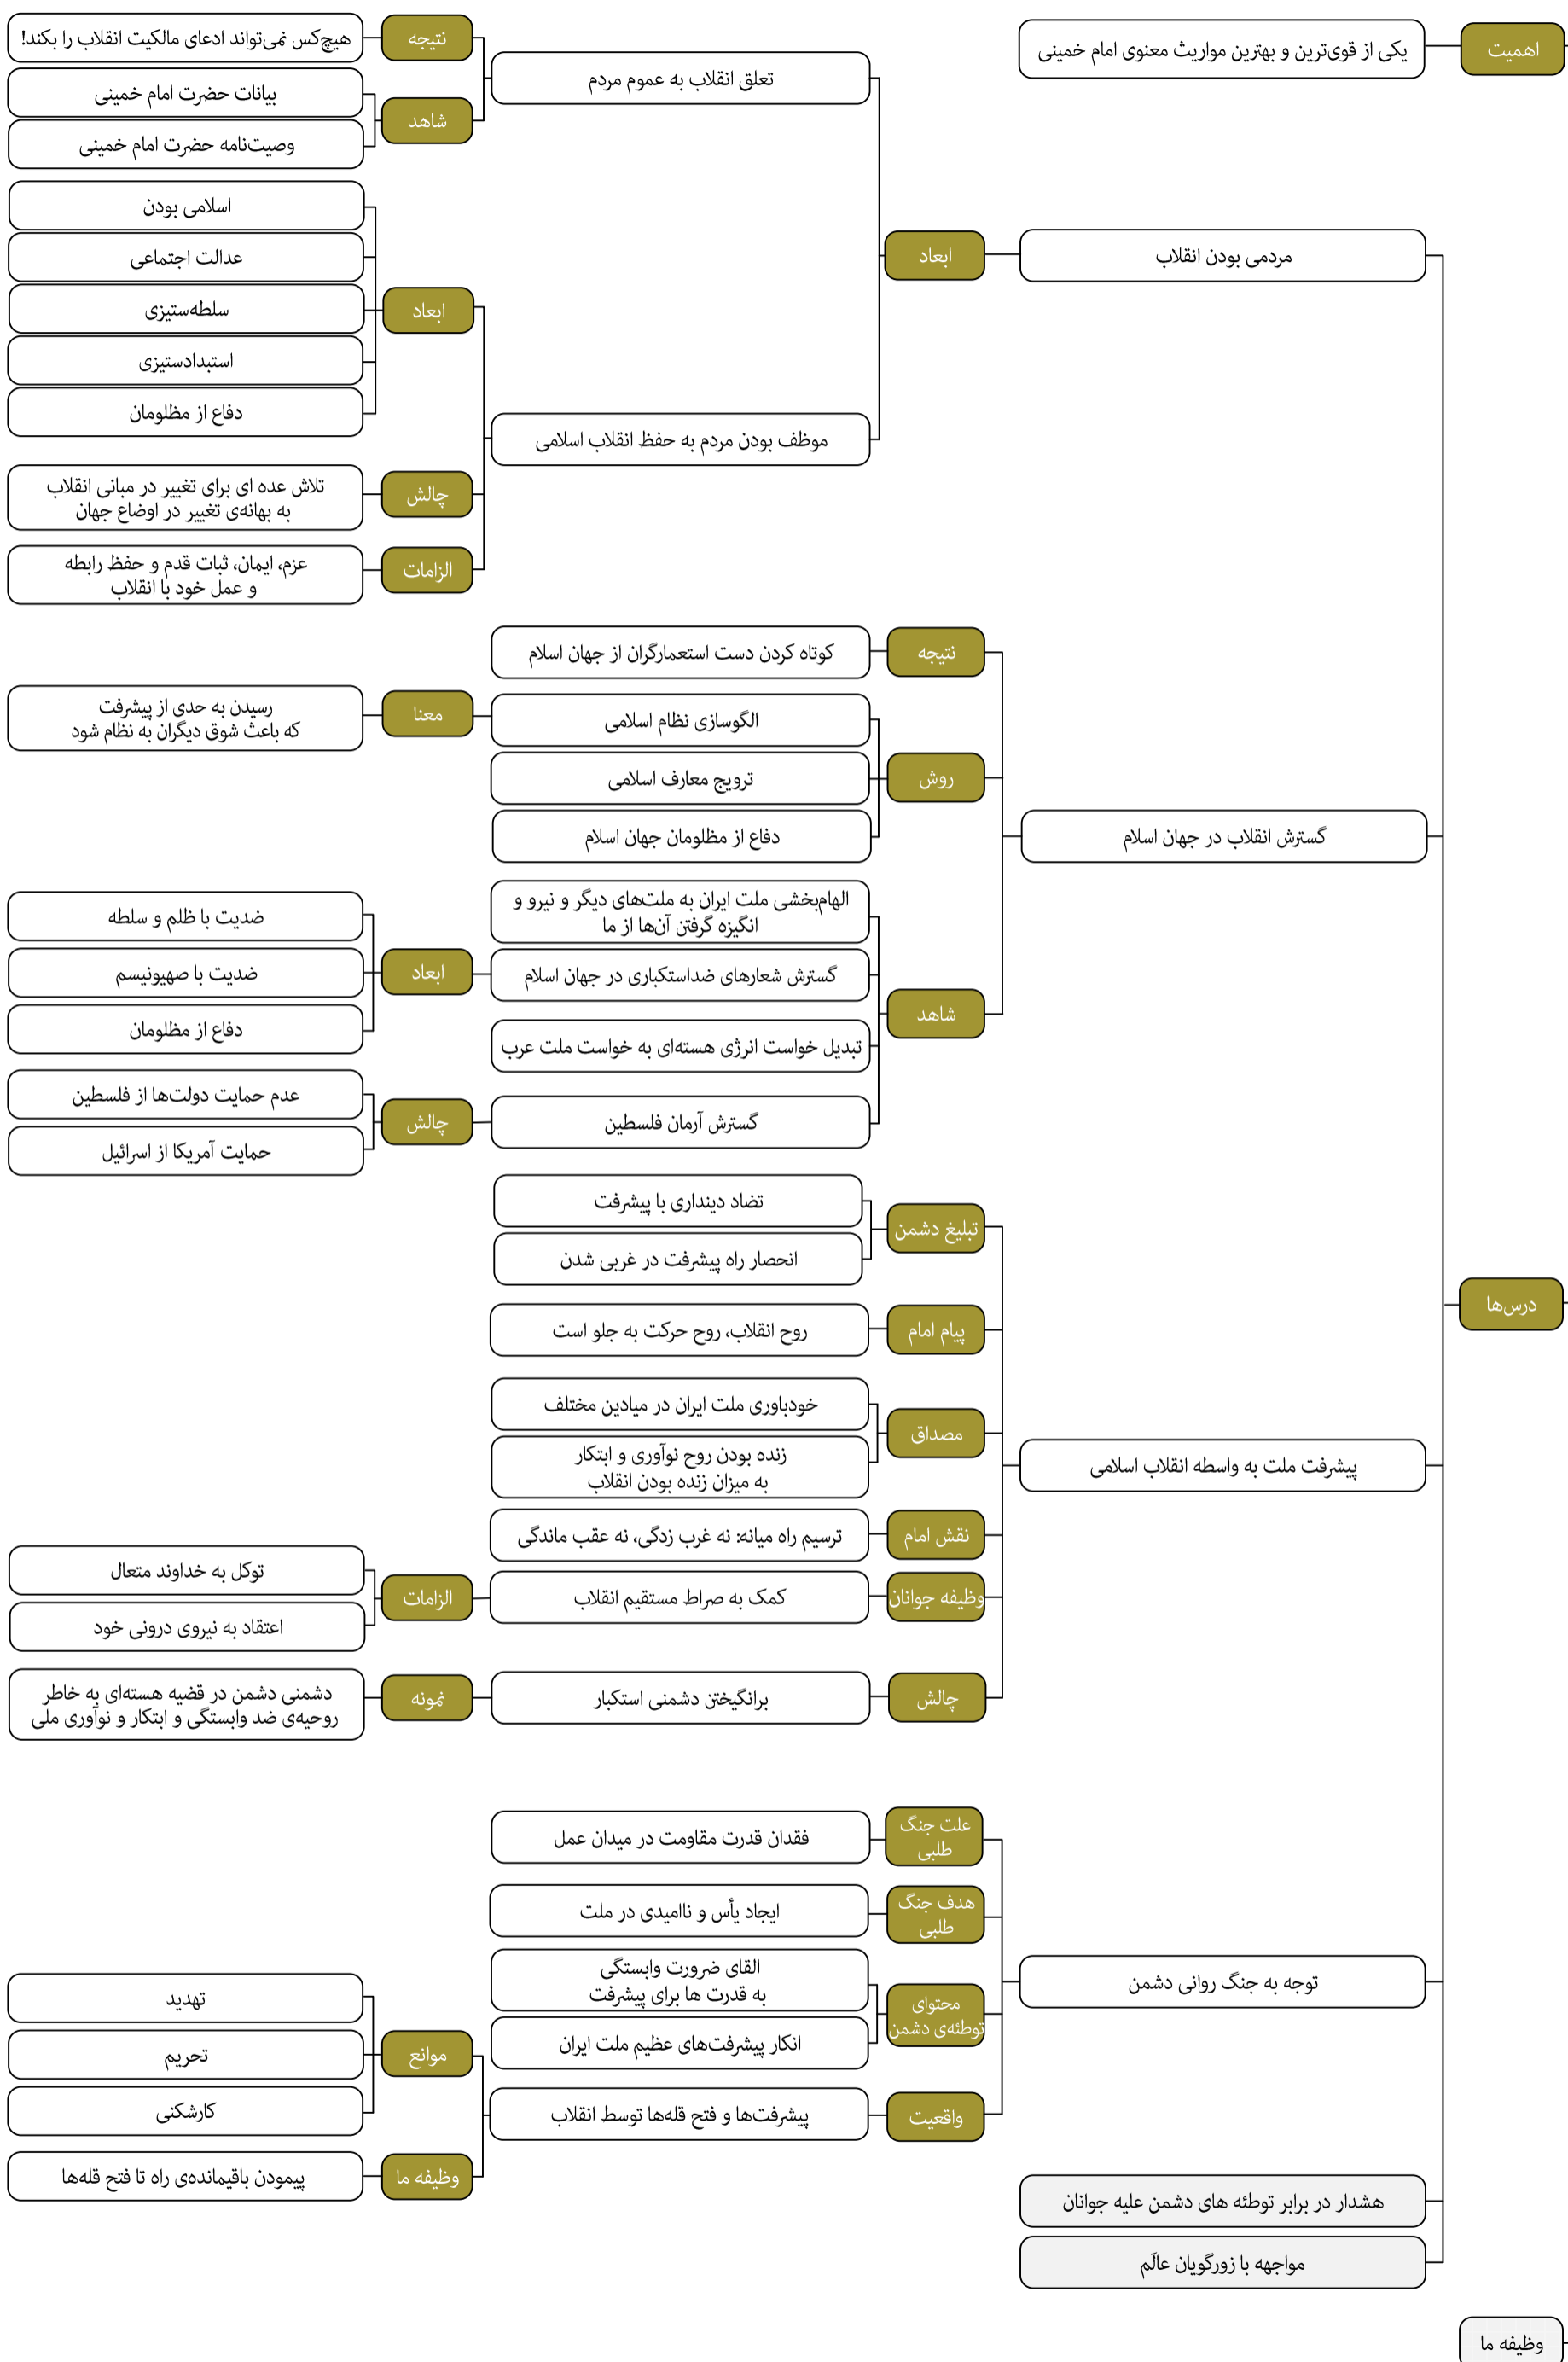

محورهای اصلی بیانات رهبر انقلاب اسلامی در حرم مطهر امام خمینی درباره شخصیت امام از سال ۱۳۶۹ تا ۱۴۰۰

شخصیت امام خمینی

محورهای اصلی بیانات رهبر انقلاب اسلامی در حرم مطهر امام خمینی درباره شخصیت امام از سال ۱۳۶۹ تا ۱۴۰۰

شخصیت امام خمینی

محورهای اصلی بیانات رهبر انقلاب اسلامی در حرم مطهر امام خمینی درباره شخصیت امام از سال ۱۳۶۹ تا ۱۴۰۰

شخصیت امام خمینی

محورهای اصلی بیانات رهبر انقلاب اسلامی در حرم مطهر امام خمینی درباره شخصیت امام از سال ۱۳۶۹ تا ۱۴۰۰

مکتب امام خمینی

توجه به نقشه امام خمینی به عنوان یک نظم مدنی-سیاسی بر اساس عقلانیت اسلامی

مکتب امام خمینی

- اهمیت
- هدف
- معنا
- مبنا
- ویژگی
- ابعاد
- شاخص‌ها
- دستاوردها
- خطرات پیش رو
- چالش

حرکت بر اساس نقشه راه و اصول امام

الزام

- پرچمدار
- مسئله مهم
- چالش
- مبنای قرآنی

محورهای اصلی بیانات رهبر انقلاب اسلامی در حرم مطهر امام خمینی درباره جهان اسلام از سال ۱۳۶۹ تا ۱۴۰۰

- وظیفه ملل مسلمان
- آسیب
- ارزیابی
- وضعیت قبل از انقلاب
- وضعیت بعد از انقلاب
- پرچمدار
- مسأله مهم