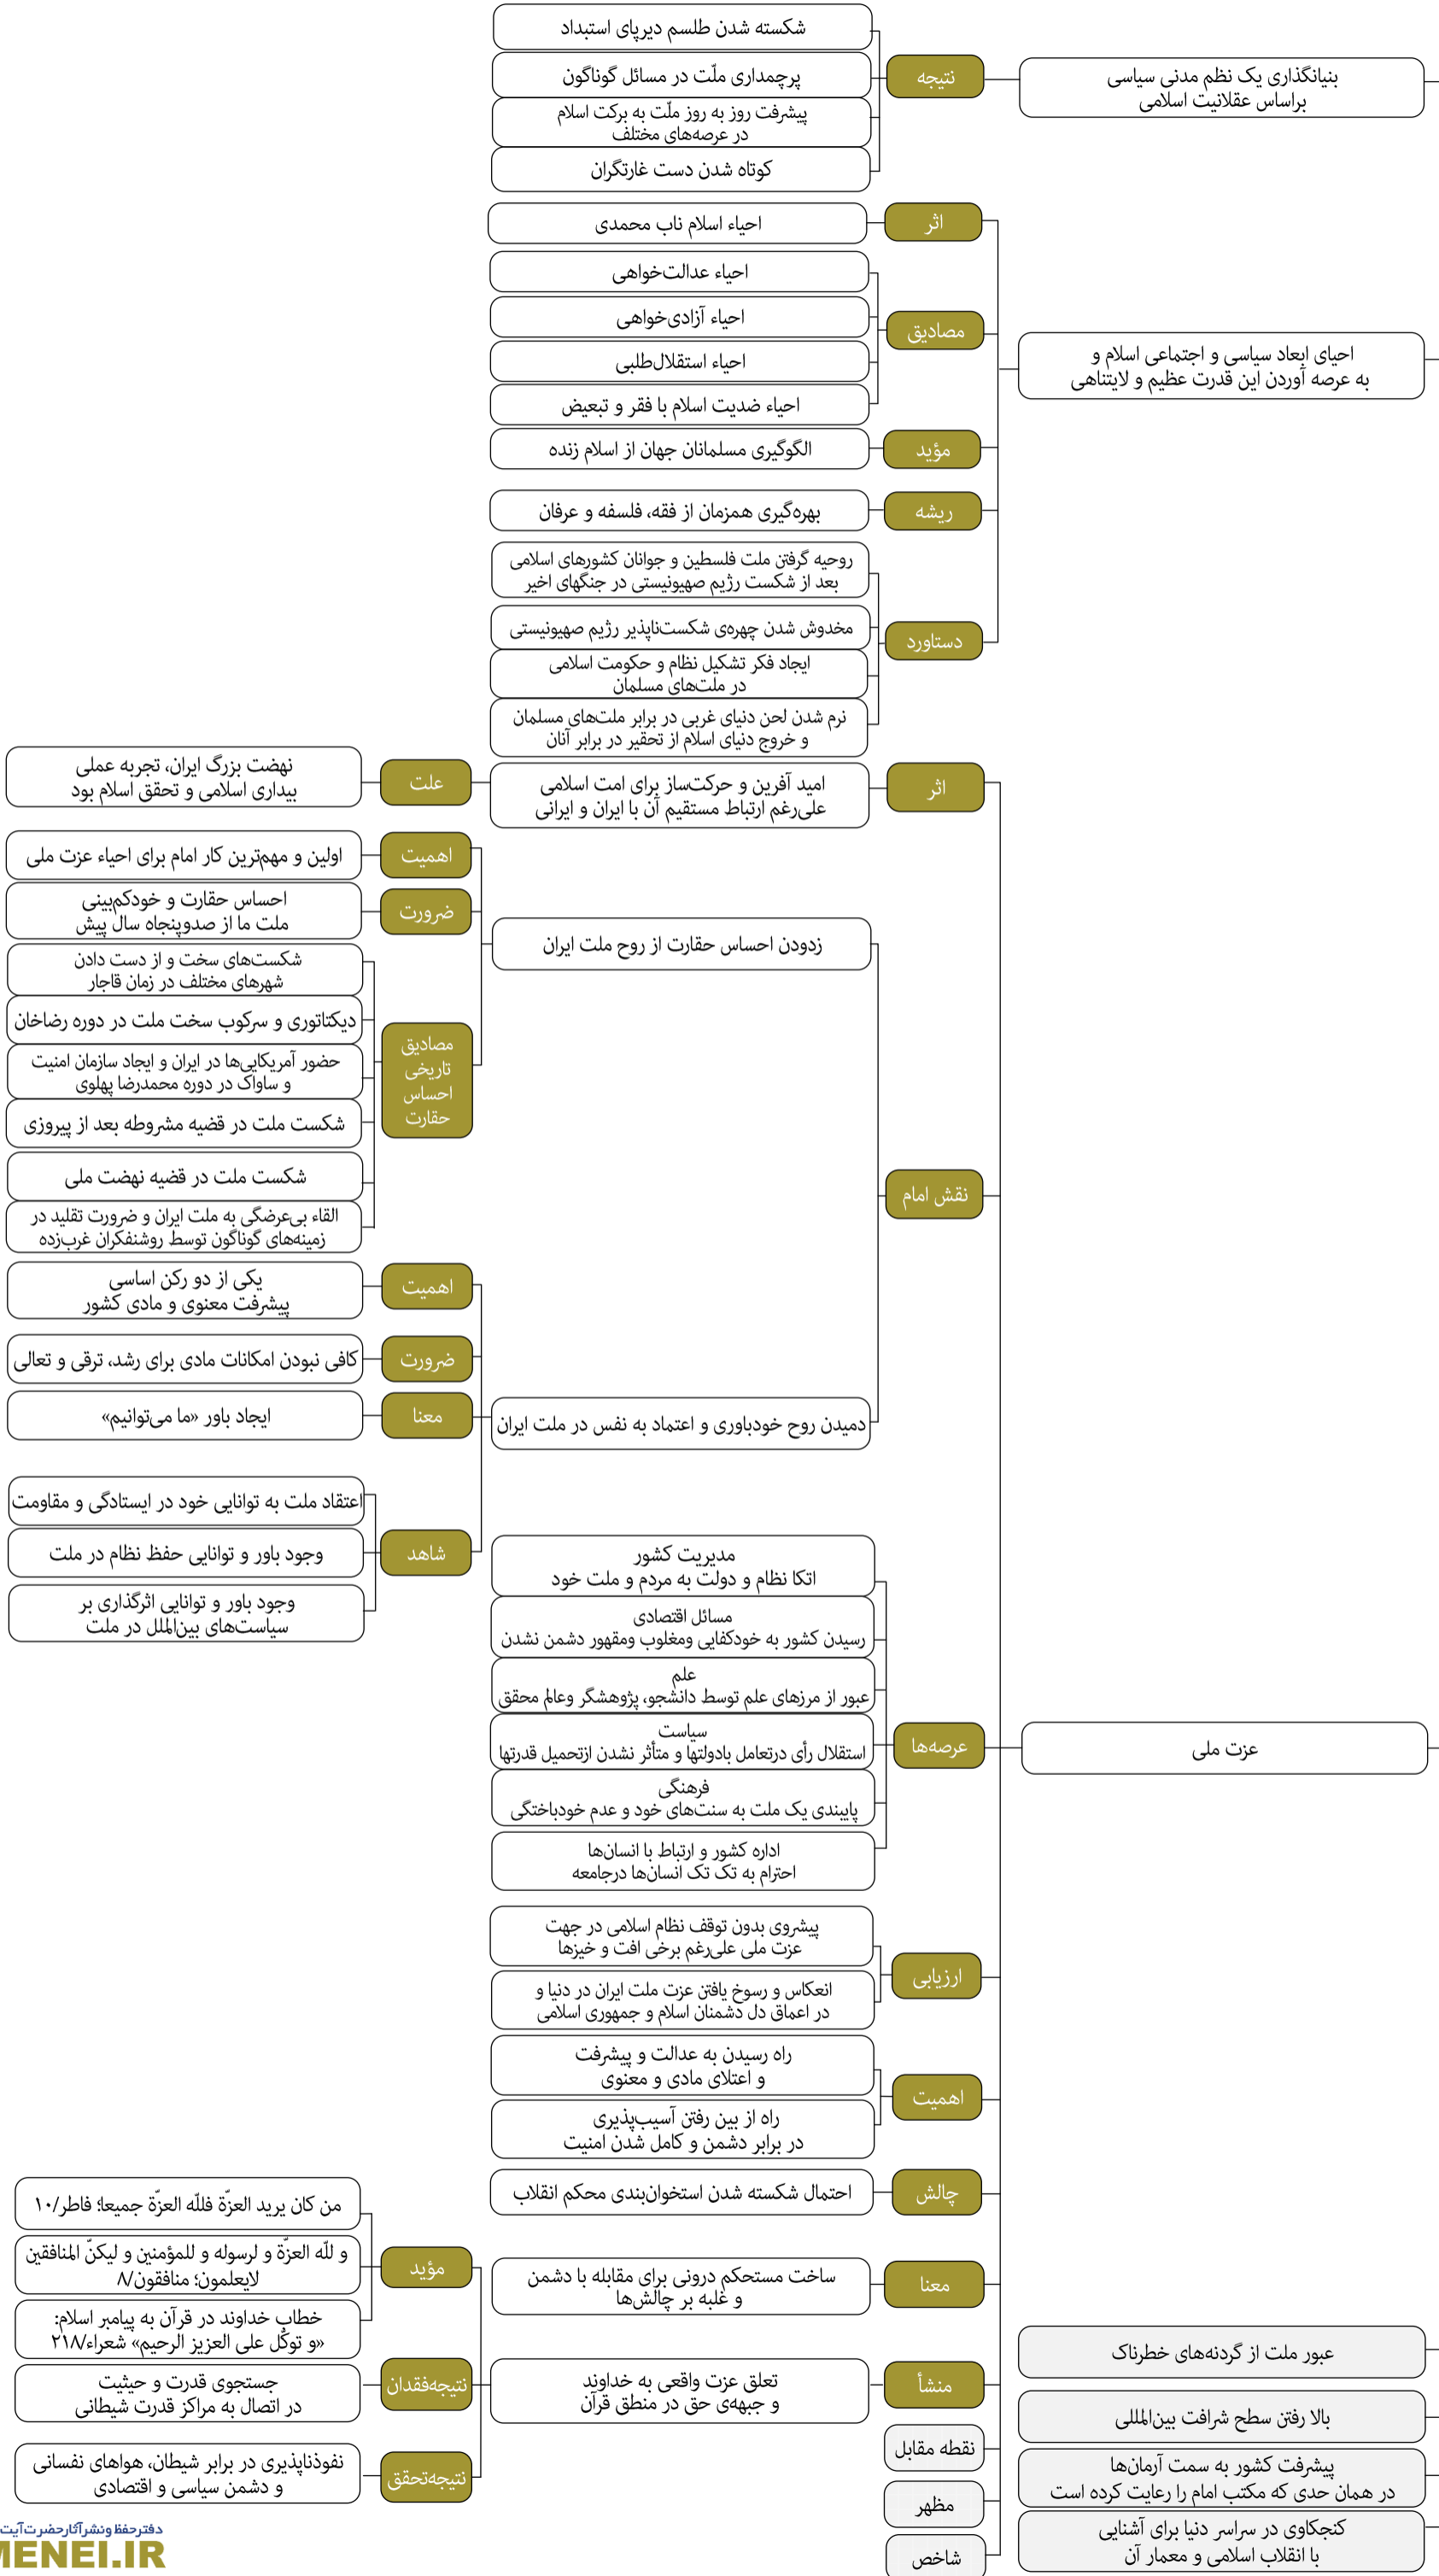

محورهای اصلی بیانات رهبر انقلاب اسلامی در حرم مطهر امام خمینی درباره مکتب امام

از سال ۱۳۶۹ تا ۱۴۰۰