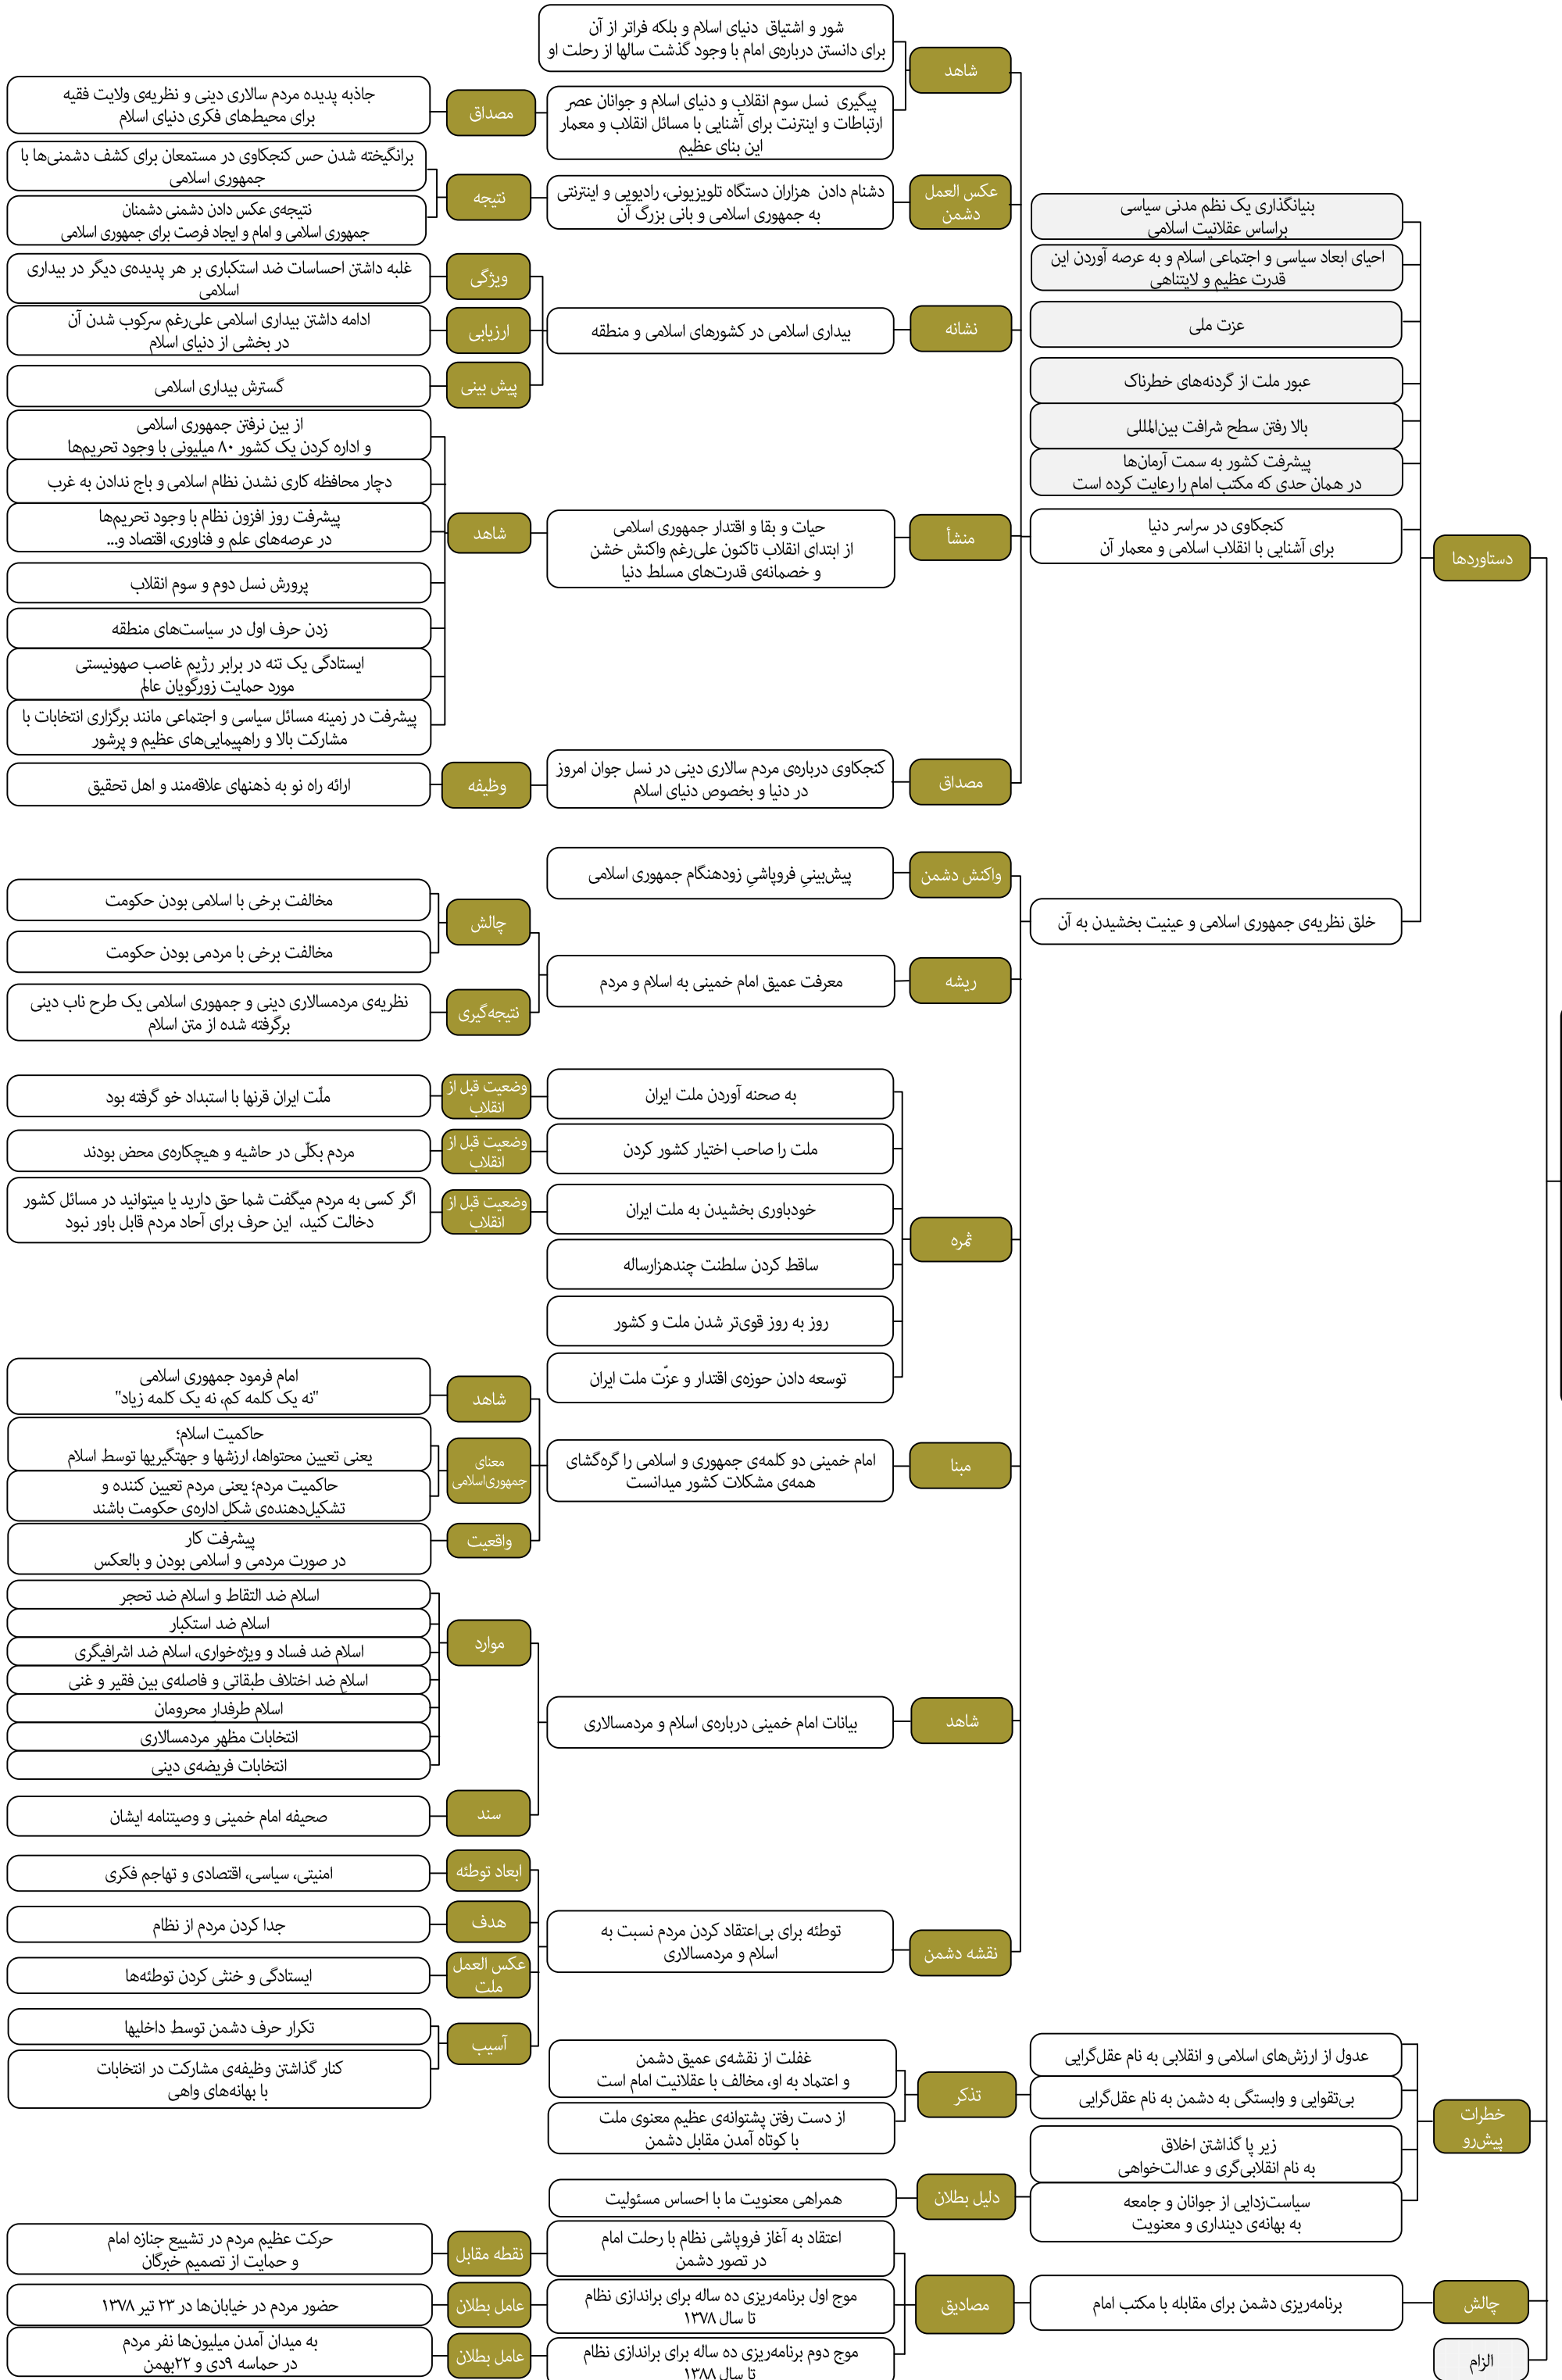

محورهای اصلی بیانات رهبر انقلاب اسلامی در حرم مطهر امام خمینی درباره شخصیت امام از سال ۱۳۶۹ تا ۱۴۰۰

محورهای اصلی بیانات رهبر انقلاب اسلامی در حرم مطهر امام خمینی درباره شخصیت امام از سال ۱۳۶۹ تا ۱۴۰۰

شخصیت امام خمینی

محورهای اصلی بیانات رهبر انقلاب اسلامی در حرم مطهر امام خمینی درباره شخصیت امام از سال ۱۳۶۹ تا ۱۴۰۰

شخصیت امام خمینی

محورهای اصلی بیانات رهبر انقلاب اسلامی در حرم مطهر امام خمینی درباره شخصیت امام از سال ۱۳۶۹ تا ۱۴۰۰

مکتب امام خمینی

توجه به نقشه امام خمینی به عنوان یک نظم مدنی-سیاسی بر اساس عقلانیت اسلامی

مکتب امام خمینی

- اهمیت
- هدف
- معنا
- مبنا
- ویژگی
- ابعاد
- شاخص‌ها
- دستاوردها
- خطرات پیش رو
- چالش

حرکت بر اساس نقشه راه و اصول امام

الزام

- پرچمدار
- مسئله مهم
- چالش
- مبنای قرآنی

محورهای اصلی بیانات رهبر انقلاب اسلامی در حرم مطهر امام خمینی درباره جهان اسلام از سال ۱۳۶۹ تا ۱۴۰۰

- وظیفه ملل مسلمان
- آسیب
- ارزیابی
- وضعیت قبل از انقلاب
- وضعیت بعد از انقلاب
- پرچمدار
- مسأله مهم