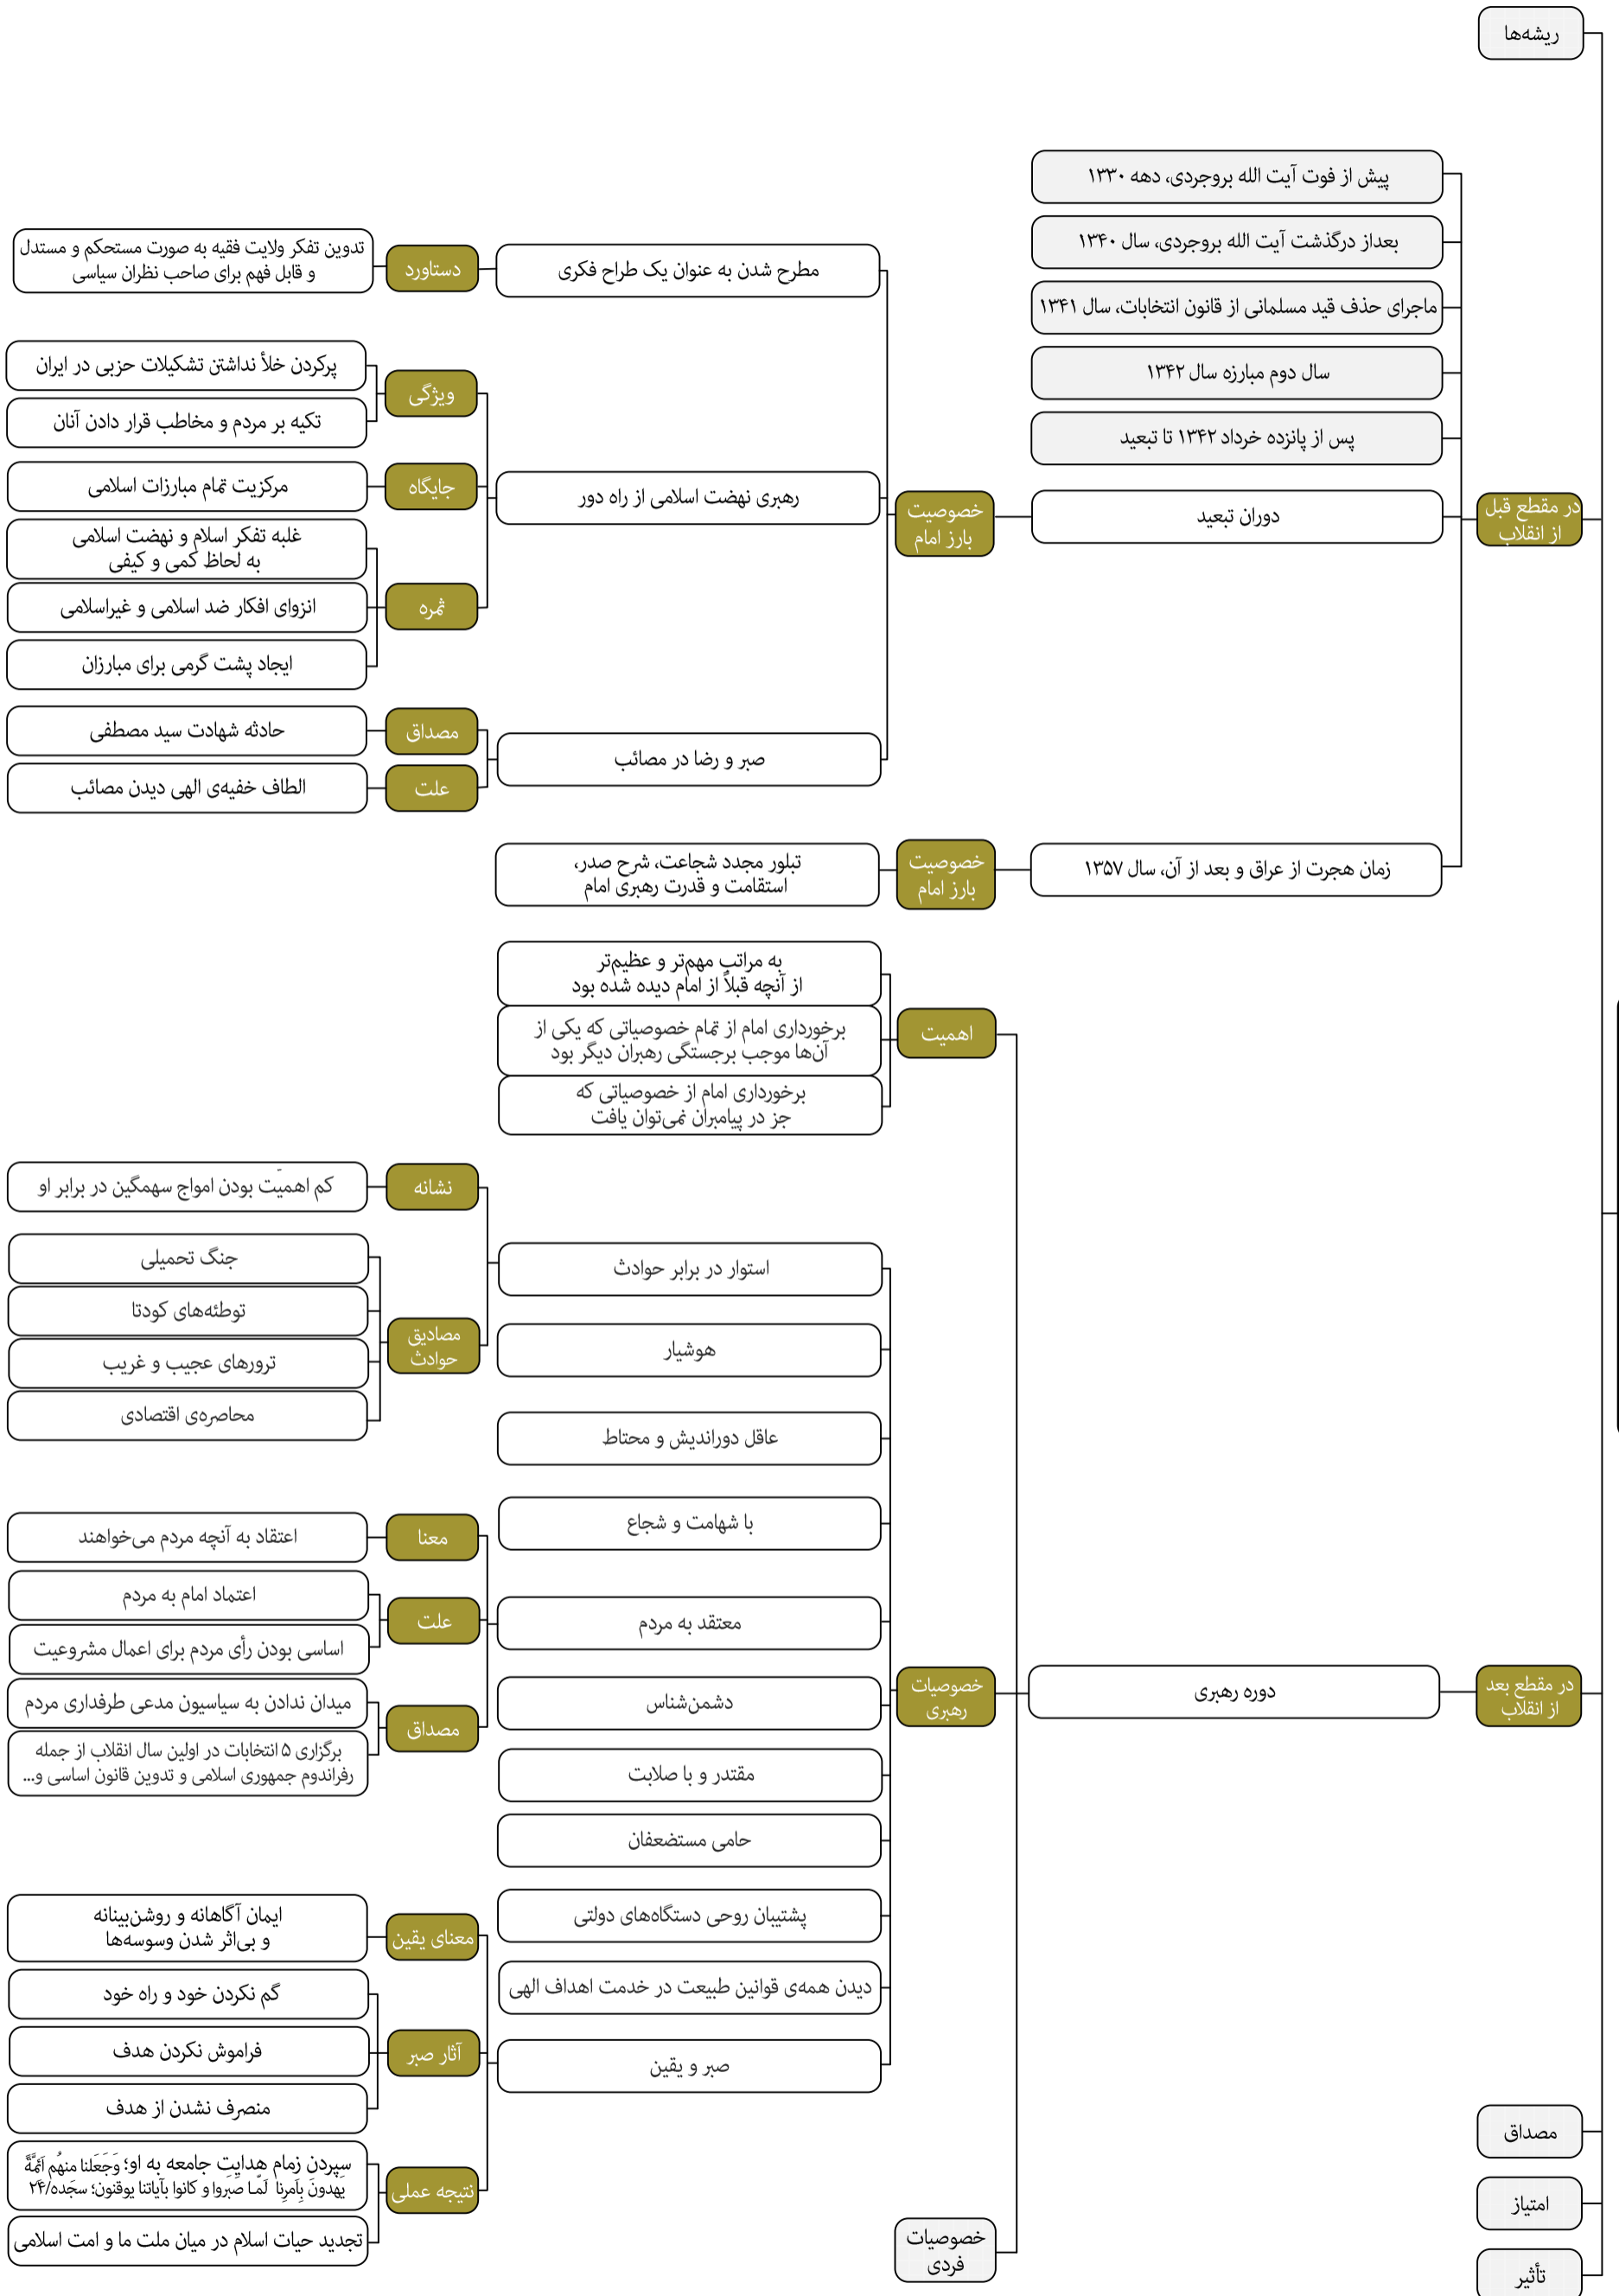

محورهای اصلی بیانات رهبر انقلاب اسلامی در حرم مطهر امام خمینی درباره شخصیت امام از سال ۱۳۶۹ تا ۱۴۰۰

محورهای اصلی بیانات رهبر انقلاب اسلامی در حرم مطهر امام خمینی درباره شخصیت امام از سال ۱۳۶۹ تا ۱۴۰۰

شخصیت امام خمینی

محورهای اصلی بیانات رهبر انقلاب اسلامی در حرم مطهر امام خمینی درباره شخصیت امام از سال ۱۳۶۹ تا ۱۴۰۰

شخصیت امام خمینی

محورهای اصلی بیانات رهبر انقلاب اسلامی در حرم مطهر امام خمینی درباره شخصیت امام از سال ۱۳۶۹ تا ۱۴۰۰

مکتب امام خمینی

توجه به نقشه امام خمینی به عنوان یک نظم مدنی-سیاسی بر اساس عقلانیت اسلامی

مکتب امام خمینی

- اهمیت
- هدف
- معنا
- مبنا
- ویژگی
- ابعاد
- شاخص‌ها
- دستاوردها
- خطرات پیش رو
- چالش

حرکت بر اساس نقشه راه و اصول امام

الزام

- پرچمدار
- مسئله مهم
- چالش
- مبنای قرآنی

محورهای اصلی بیانات رهبر انقلاب اسلامی در حرم مطهر امام خمینی درباره جهان اسلام از سال ۱۳۶۹ تا ۱۴۰۰

- وظیفه ملل مسلمان
- آسیب
- ارزیابی
- وضعیت قبل از انقلاب
- وضعیت بعد از انقلاب
- پرچمدار
- مسأله مهم