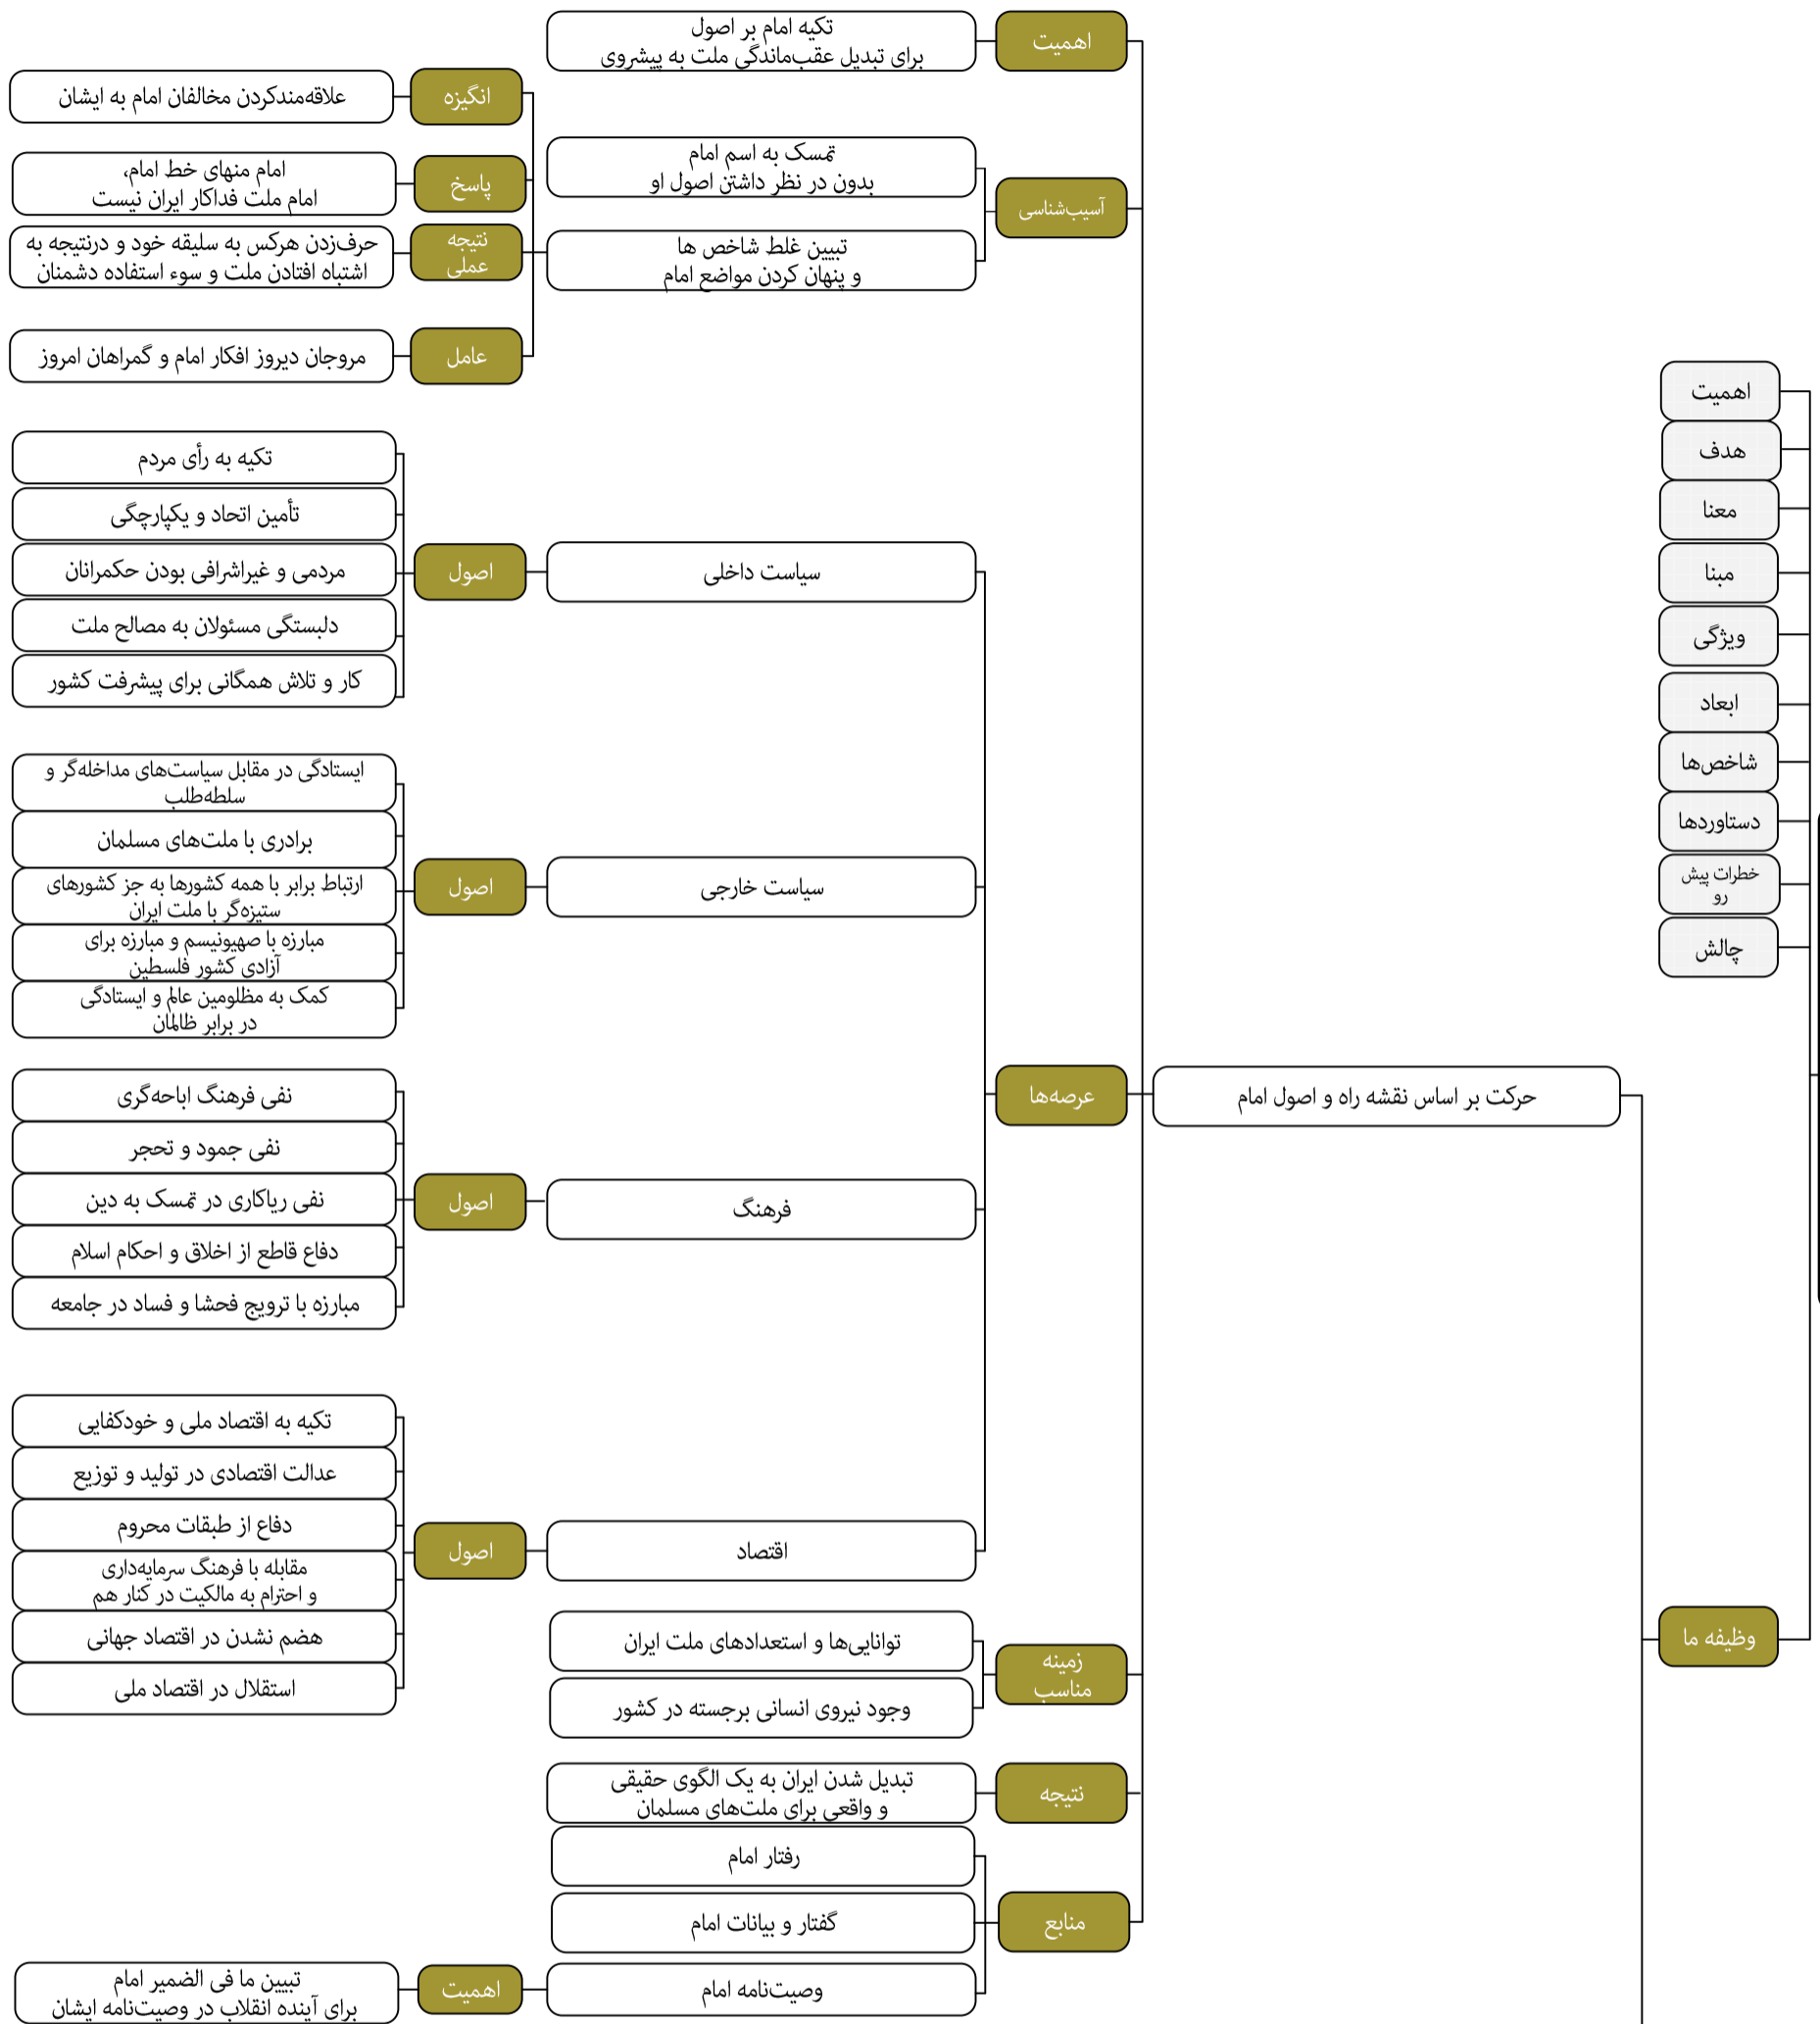

محورهای اصلی بیانات رهبر انقلاب اسلامی در حرم مطهر امام خمینی درباره شخصیت امام از سال ۱۳۶۹ تا ۱۴۰۰

شخصیت امام خمینی

محورهای اصلی بیانات رهبر انقلاب اسلامی در حرم مطهر امام خمینی درباره شخصیت امام از سال ۱۳۶۹ تا ۱۴۰۰

محورهای اصلی بیانات رهبر انقلاب اسلامی در حرم مطهر امام خمینی درباره مکتب امام از سال ۱۳۶۹ تا ۱۴۰۰

مکتب امام خمینی

محورهای اصلی بیانات رهبر انقلاب اسلامی در حرم مطهر امام خمینی درباره مکتب امام

از سال ۱۳۶۹ تا ۱۴۰۰

مکتب امام خمینی

توجه به نقشه امام خمینی به عنوان یک نظم مدنی-سیاسی بر اساس عقلانیت اسلامی

مکتب امام خمینی

- اهمیت
- هدف
- معنا
- مبنا
- ویژگی
- ابعاد
- شاخص‌ها
- دستاوردها
- خطرات پیش رو
- چالش

حرکت بر اساس نقشه راه و اصول امام

الزام

- پرچمدار
- مسئله مهم
- چالش
- مبنای قرآنی

محورهای اصلی بیانات رهبر انقلاب اسلامی در حرم مطهر امام خمینی درباره جهان اسلام از سال ۱۳۶۹ تا ۱۴۰۰

- وظیفه ملل مسلمان
- آسیب
- ارزیابی
- وضعیت قبل از انقلاب
- وضعیت بعد از انقلاب
- پرچمدار
- مسأله مهم