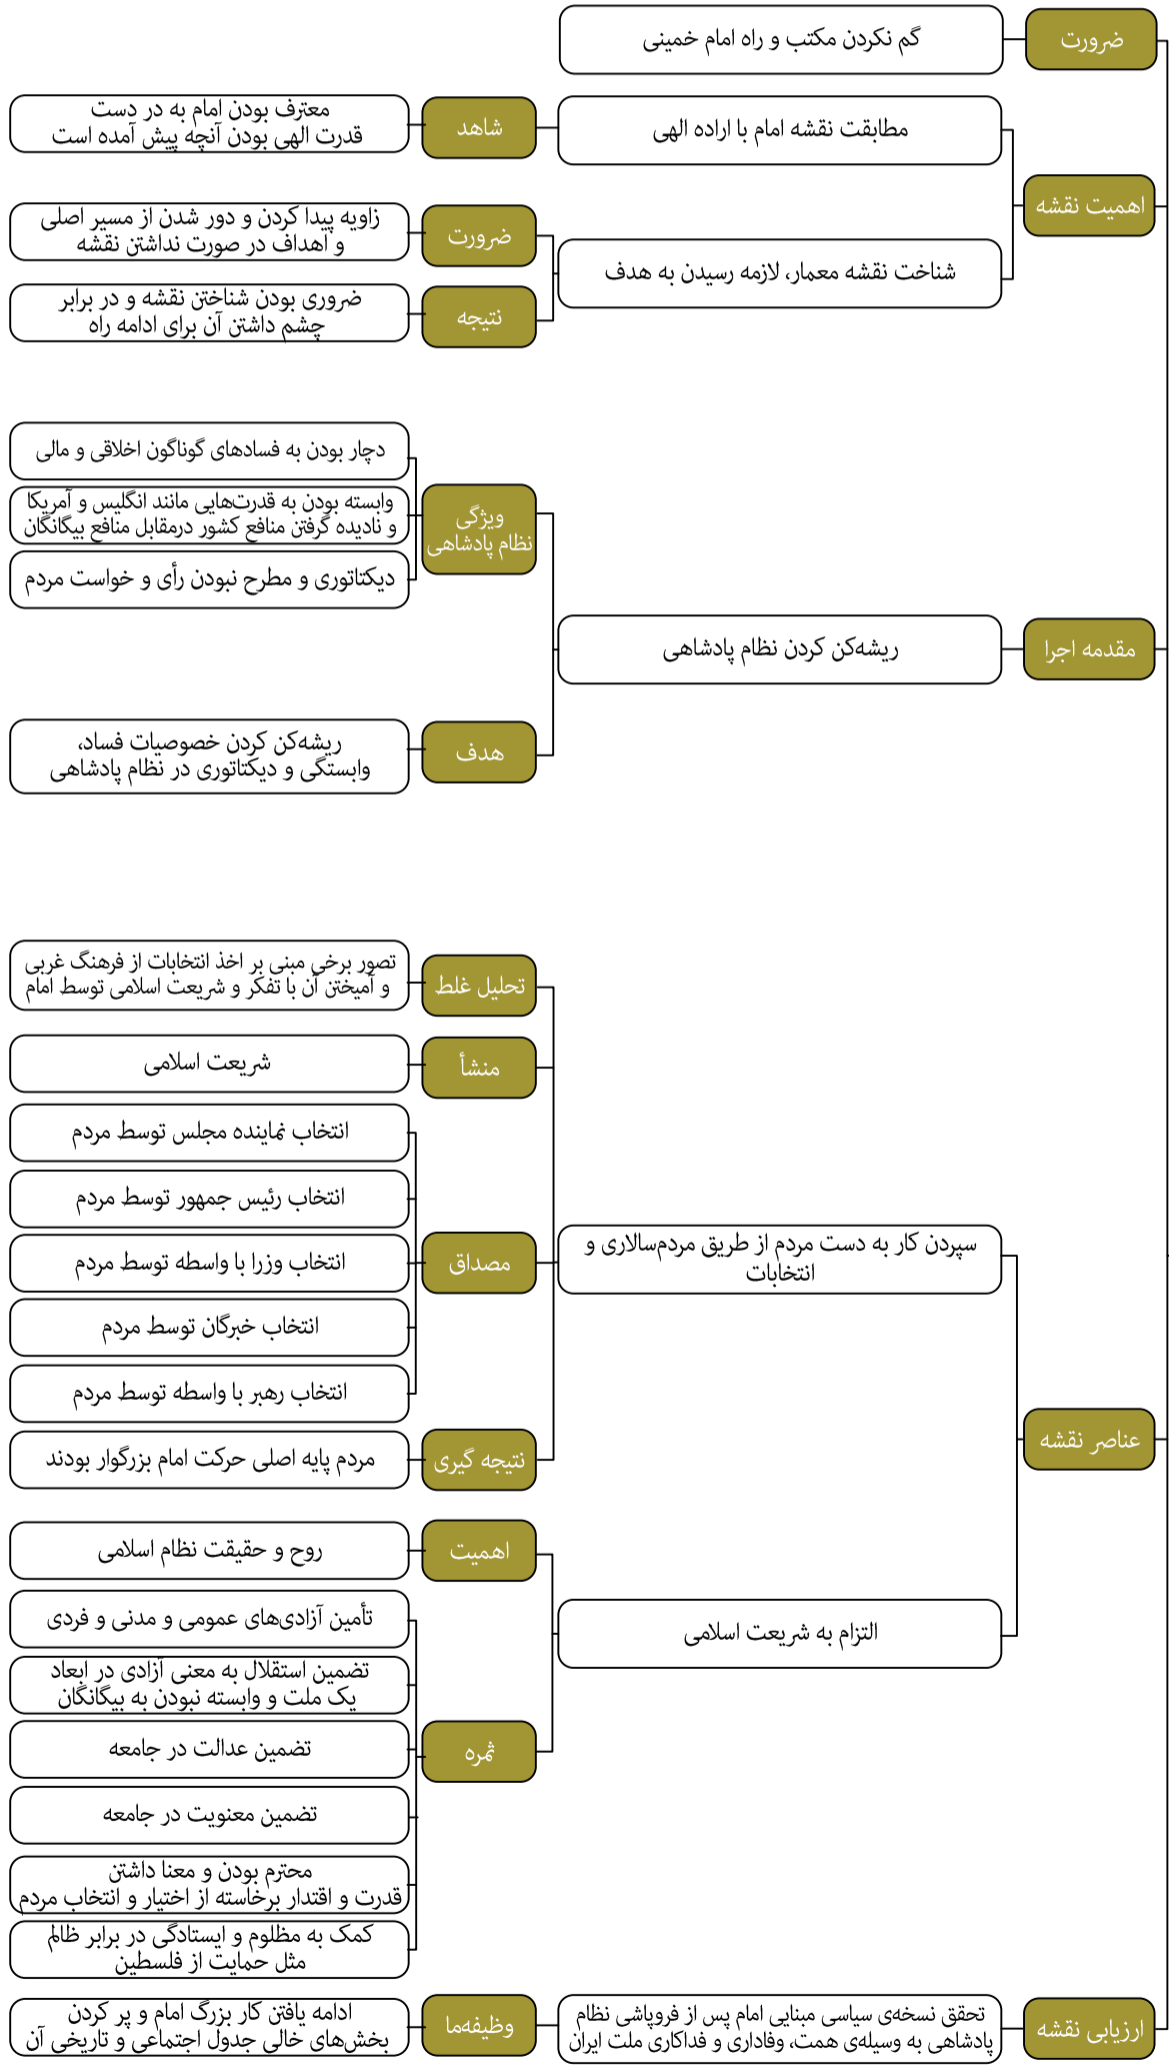

محورهای اصلی بیانات رهبر انقلاب اسلامی در حرم مطهر امام خمینی درباره شخصیت امام از سال ۱۳۶۹ تا ۱۴۰۰

شخصیت امام خمینی

محورهای اصلی بیانات رهبر انقلاب اسلامی در حرم مطهر امام خمینی درباره شخصیت امام از سال ۱۳۶۹ تا ۱۴۰۰

شخصیت امام خمینی

محورهای اصلی بیانات رهبر انقلاب اسلامی در حرم مطهر امام خمینی درباره شخصیت امام از سال ۱۳۶۹ تا ۱۴۰۰

شخصیت امام خمینی

محورهای اصلی بیانات رهبر انقلاب اسلامی در حرم مطهر امام خمینی درباره شخصیت امام از سال ۱۳۶۹ تا ۱۴۰۰

مکتب امام خمینی

توجه به نقشه امام خمینی به عنوان یک نظم مدنی-سیاسی بر اساس عقلانیت اسلامی

مکتب امام خمینی

- اهمیت
- هدف
- معنا
- مبنا
- ویژگی
- ابعاد
- شاخص‌ها
- دستاوردها
- خطرات پیش رو
- چالش

حرکت بر اساس نقشه راه و اصول امام

الزام

- پرچمدار
- مسئله مهم
- چالش
- مبنای قرآنی

محورهای اصلی بیانات رهبر انقلاب اسلامی در حرم مطهر امام خمینی درباره جهان اسلام از سال ۱۳۶۹ تا ۱۴۰۰

- وظیفه ملل مسلمان
- آسیب
- ارزیابی
- وضعیت قبل از انقلاب
- وضعیت بعد از انقلاب
- پرچمدار
- مسأله مهم