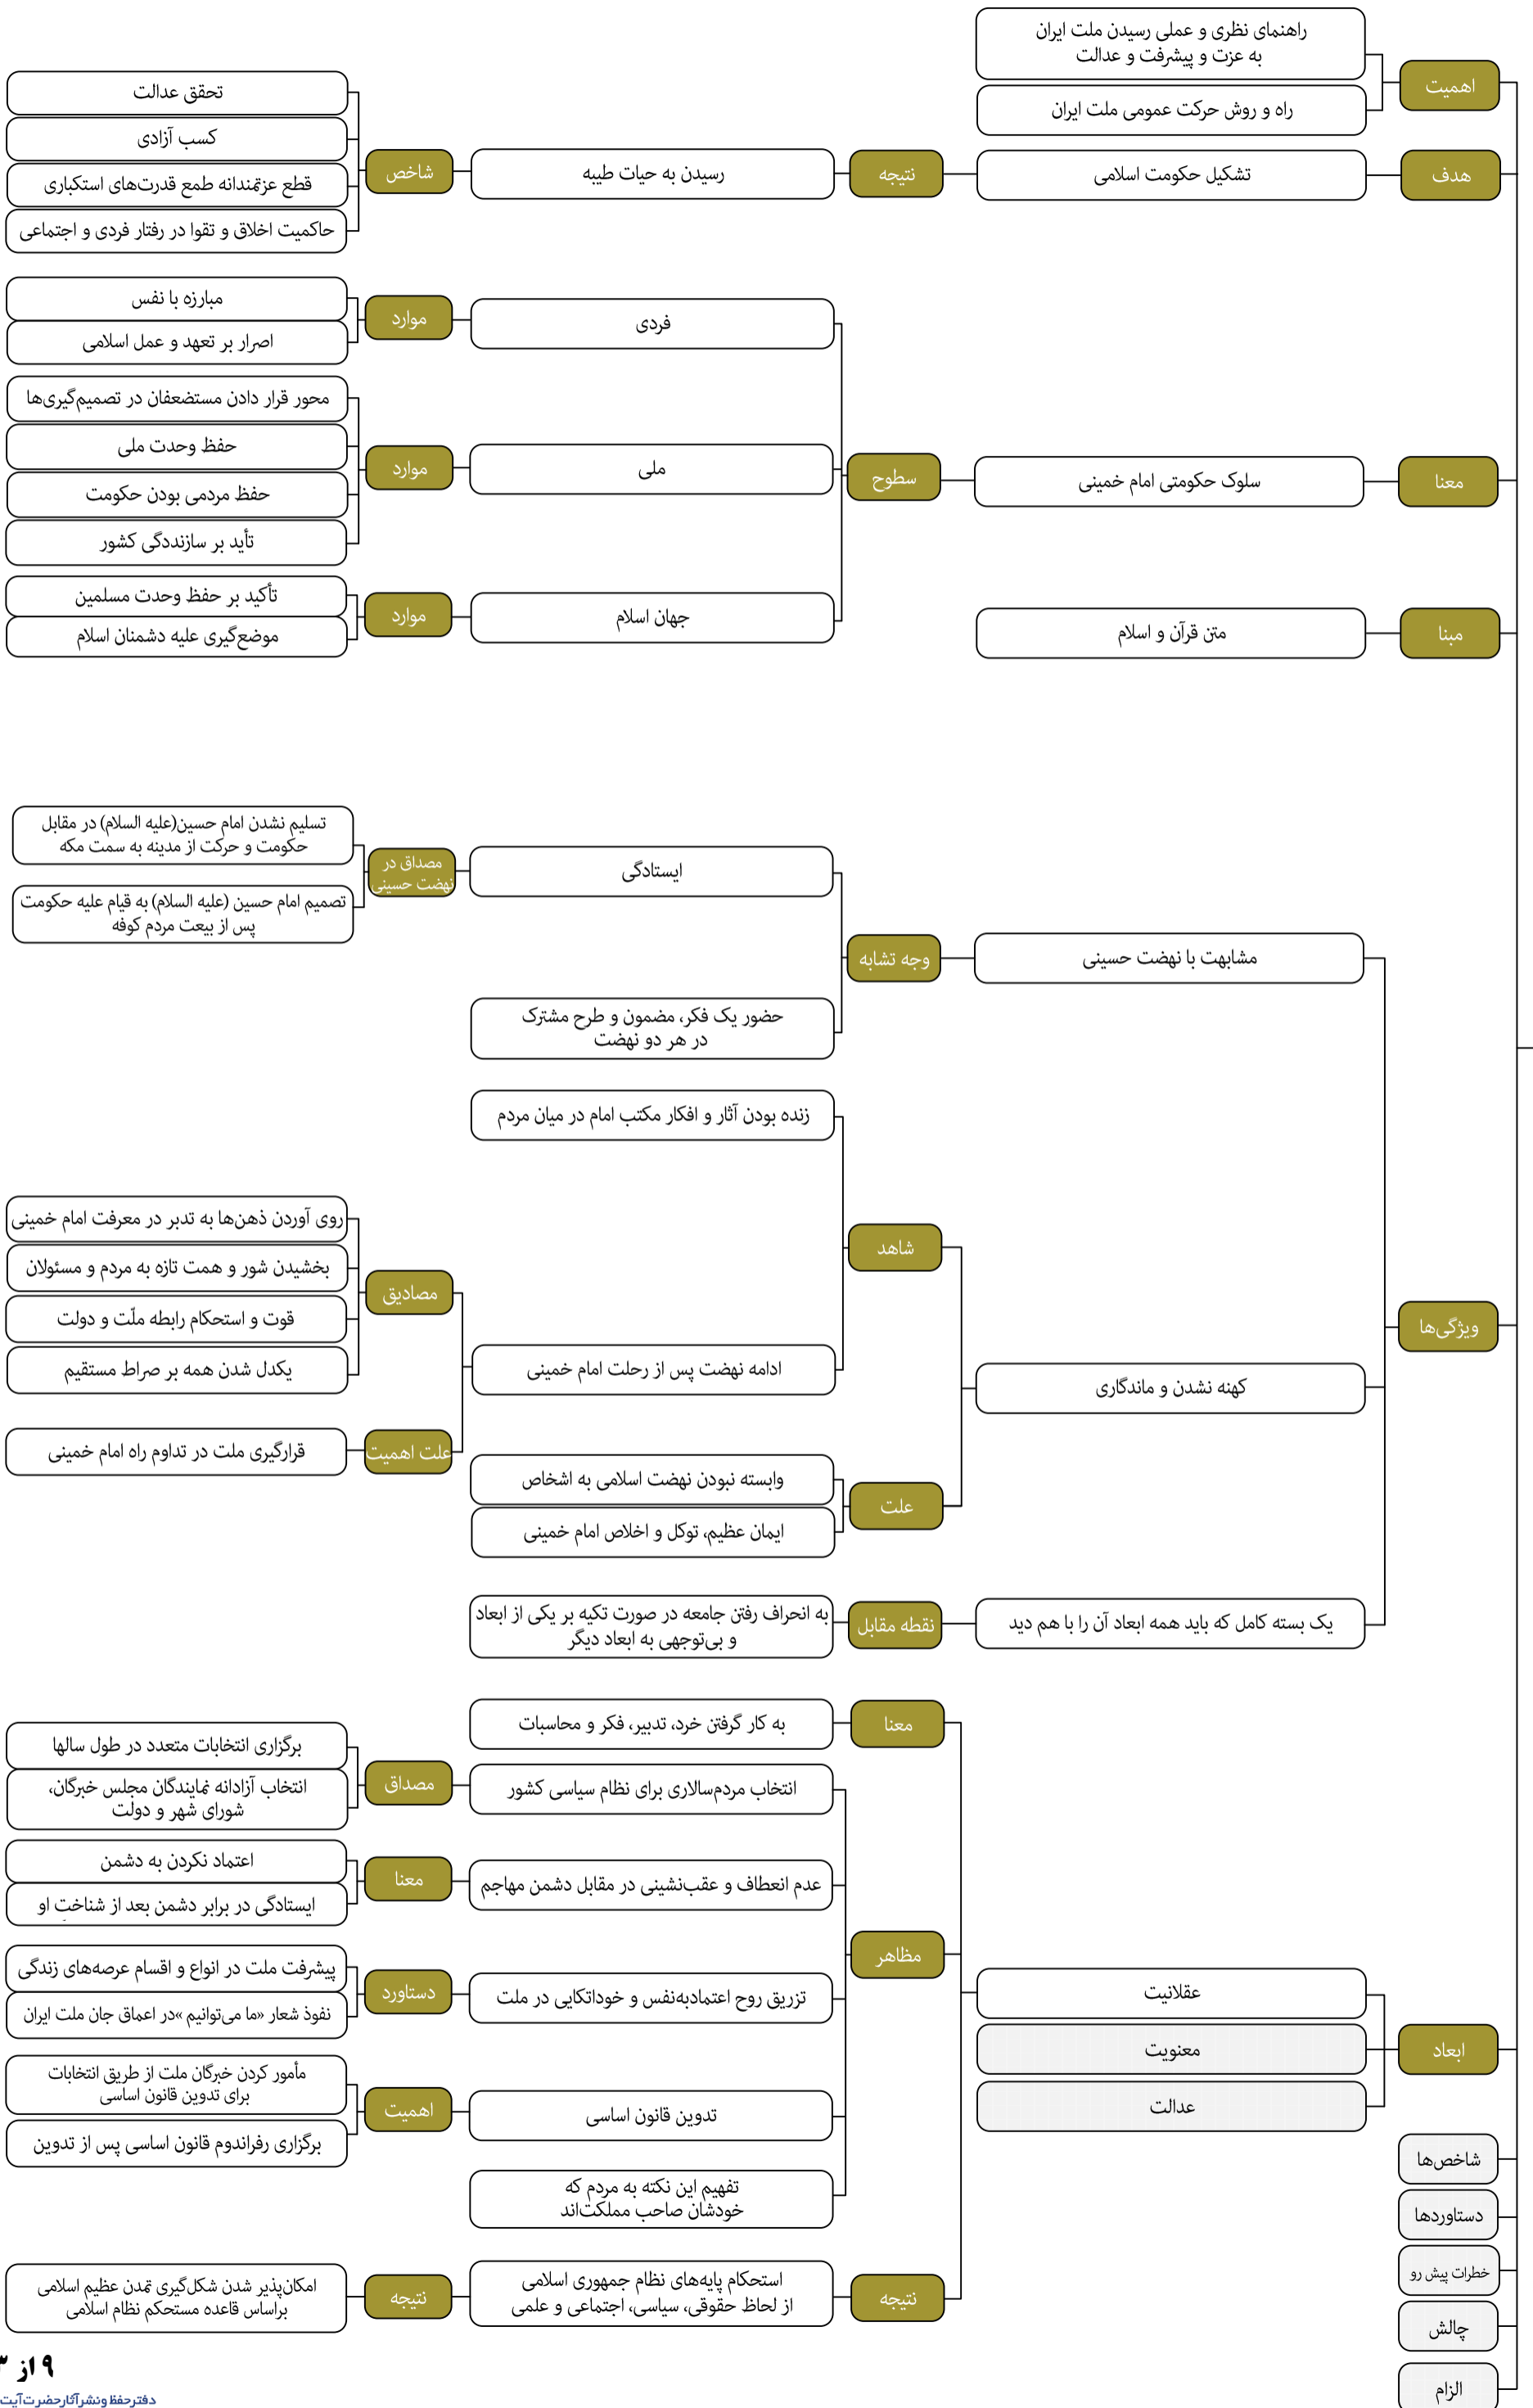

محورهای اصلی بیانات رهبر انقلاب اسلامی در حرم مطهر امام خمینی درباره مکتب امام از سال ۱۳۶۹ تا ۱۴۰۰

مکتب امام خمینی