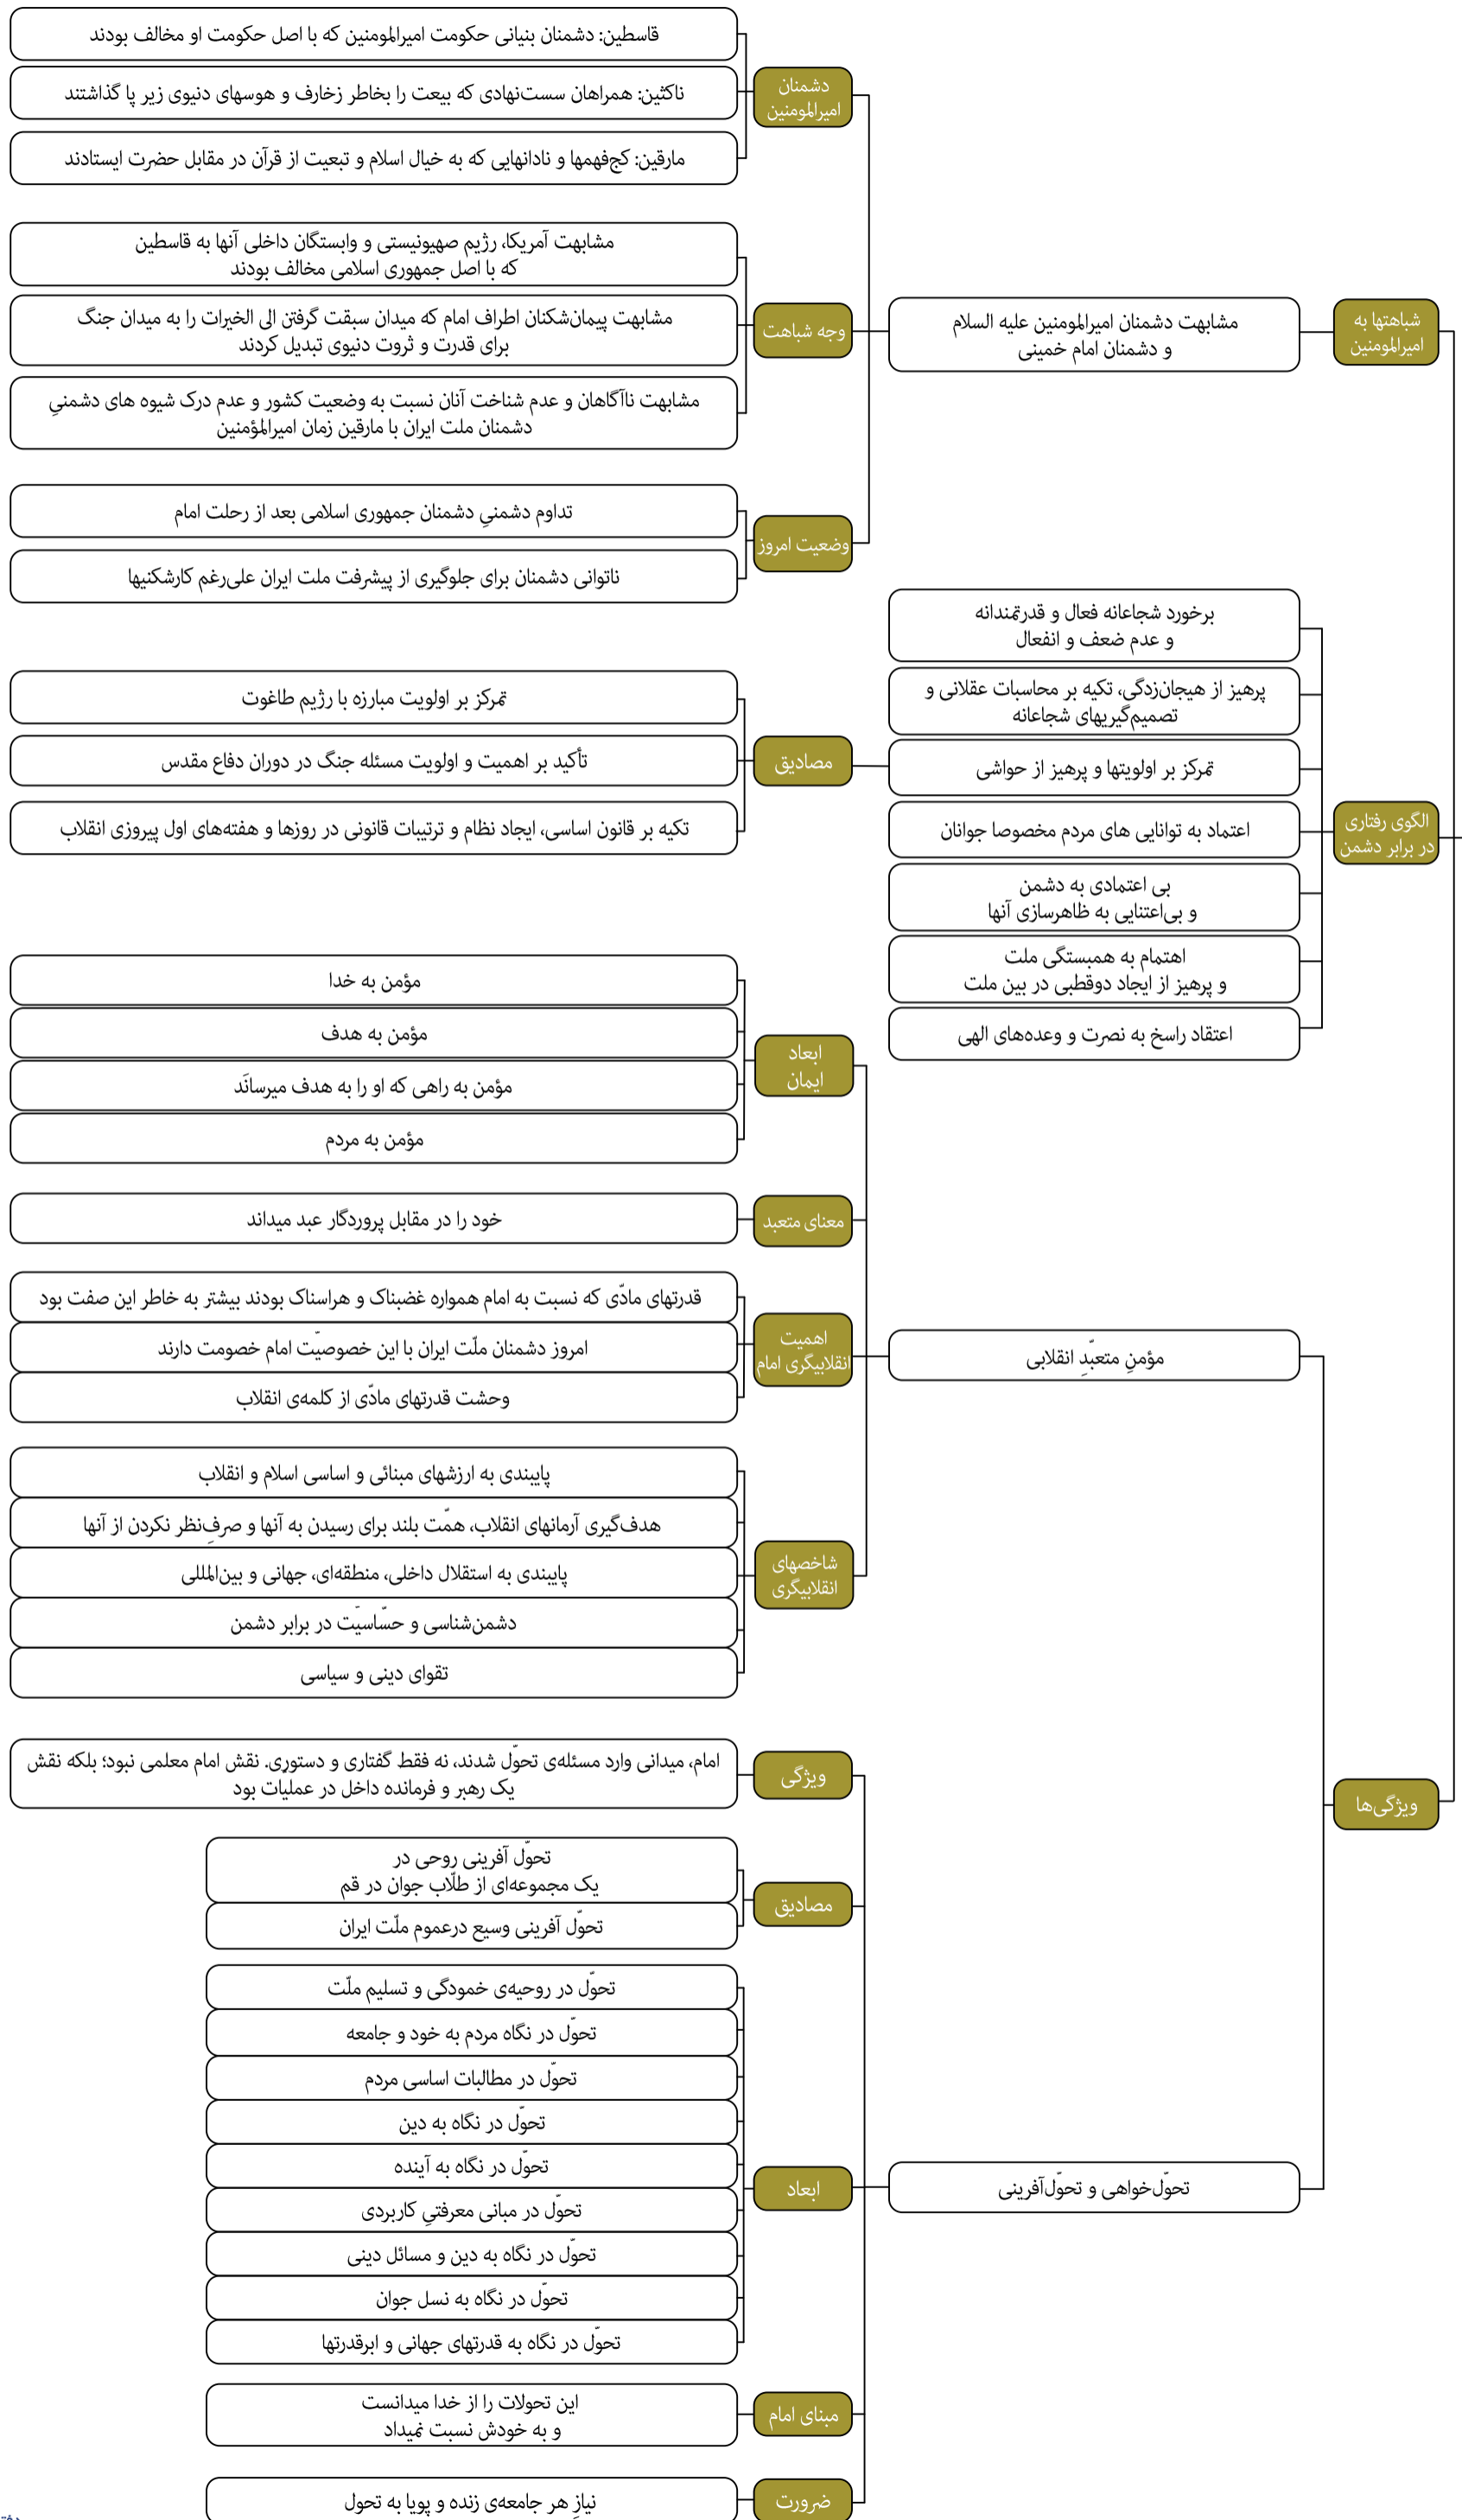

محورهای اصلی بیانات رهبر انقلاب اسلامی در حرم مطهر امام خمینی درباره شخصیت امام از سال ۱۳۶۹ تا ۱۴۰۰

شخصیت امام خمینی